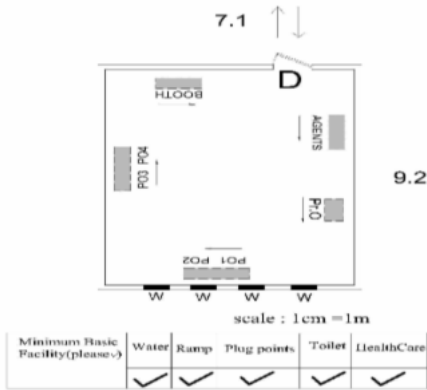

வாக்காளர் பதிவு அலுவலரின்
கையொப்பம்

Nazri Naksha

Google Map View

Polling Station Building Front View

Polling Station Front View

Cad View

Key MAP View

1 பெயர் : மணி தந்தை பெயர்: மாயாவதி வீட்டு எண் : 0 வயது : 77 பாலினம் : ஆண் Photo is available	WNC1900364	2 பெயர் : முஸ்தபா தந்தை பெயர்: தாது சாஹப் வீட்டு எண் : 1 வயது : 85 பாலினம் : ஆண் Photo is available	WNC0180422	3 பெயர் : அமானுல்லா தந்தை பெயர்: வாஜிர்அஹமத் வீட்டு எண் : 1 வயது : 55 பாலினம் : ஆண் Photo is available	WNC0740738
4 பெயர் : சர்வர் தந்தை பெயர்: அப்துல் ஜப்பார் வீட்டு எண் : 1 வயது : 54 பாலினம் : ஆண் Photo is available	WNC0856211	5 பெயர் : சபிஹ ஜெ கணவர் பெயர்: ஜானிபாஷா வீட்டு எண் : 1 வயது : 50 பாலினம் : பெண் Photo is available	CWS4020079	6 பெயர் : இர்பான் தந்தை பெயர்: முஸ்தபா வீட்டு எண் : 1 வயது : 49 பாலினம் : ஆண் Photo is available	WNC0046557
7 பெயர் : தாஹிரா பேகம் கணவர் பெயர்: சலீம் பாஷா வீட்டு எண் : 1 வயது : 49 பாலினம் : பெண் Photo is available	WNC0741058	8 பெயர் : யாஸ்மின் பாணு கணவர் பெயர்: லயாகத் அலி வீட்டு எண் : 1 வயது : 48 பாலினம் : பெண் Photo is available	WNC0965715	9 பெயர் : செந்தில்குமார் தந்தை பெயர்: கங்காதரன் வீட்டு எண் : 1 வயது : 37 பாலினம் : ஆண் Photo is available	WNC0574533
10 பெயர் : சித்ரா கணவர் பெயர்: கோவிந்தன் வீட்டு எண் : 1 வயது : 36 பாலினம் : பெண் Photo is available	WNC0046623	11 பெயர் : சபீனா பாணு தந்தை பெயர்: சர்வர் வீட்டு எண் : 1 வயது : 30 பாலினம் : பெண் Photo is available	WNC0856229	12 பெயர் : அனிஸ் அஹமத் தந்தை பெயர்: மஜார் அலி வீட்டு எண் : 1 வயது : 29 பாலினம் : ஆண் Photo is available	WNC0856328
13 பெயர் : ஷௌகத அலி தந்தை பெயர்: லியாகத் அலி வீட்டு எண் : 1 வயது : 28 பாலினம் : ஆண் Photo is available	WNC1074517	14 பெயர் : முஹம்மத் அலி தந்தை பெயர்: லியாகத் அலி வீட்டு எண் : 0/1 வயது : 27 பாலினம் : ஆண் Photo is available	WNC1074509	15 பெயர் : ரூஹி தபசும் ஏ கணவர் பெயர்: முஹம்மத் கதீர் ஐ வீட்டு எண் : 1-வது தெரு வயது : 34 பாலினம் : பெண் Photo is available	WNC2093946
16 பெயர் : ஹாஜிரா டீ தந்தை பெயர்: தவுலத் அலி வீட்டு எண் : 1வது தெரு வயது : 23 பாலினம் : பெண் Photo is available	WNC2125946	17 பெயர் : தாஹீர் பாஷா தந்தை பெயர்: மூஷா சாஹிப் வீட்டு எண் : 2 வயது : 78 பாலினம் : ஆண் Photo is available	WNC2044618	18 பெயர் : அன்வர் தந்தை பெயர்: அகமத்பாஷா வீட்டு எண் : 2 வயது : 67 பாலினம் : ஆண் Photo is available	CWS4240586
19 பெயர் : ஹவாமா கணவர் பெயர்: சையத் அலி வீட்டு எண் : 2 வயது : 62 பாலினம் : பெண் Photo is available	WNC0179754	20 பெயர் : மும்தாஜ் பேகம் கணவர் பெயர்: தாஹீர் பாஷா வீட்டு எண் : 2 வயது : 61 பாலினம் : பெண் Photo is available	WNC2044626	21 பெயர் : வஹிதா ஆப்ரீன் கணவர் பெயர்: அன்வர் வீட்டு எண் : 2 வயது : 58 பாலினம் : பெண் Photo is available	CWS4240560
22 பெயர் : நார்ஜஹான் கணவர் பெயர்: கலீல் வீட்டு எண் : 2 வயது : 56 பாலினம் : பெண் Photo is available	WNC0179762	23 பெயர் : ஜீனத் பேகம் கணவர் பெயர்: பைரோஸ்கான் வீட்டு எண் : 2 வயது : 56 பாலினம் : பெண் Photo is available	CWS4156576	24 பெயர் : அ உமர் கயாம் தந்தை பெயர்: கே ஆர் அன்வர் பாஷா வீட்டு எண் : 2 வயது : 48 பாலினம் : ஆண் Photo is available	CWS4156444
25 பெயர் : சுல்தான் தந்தை பெயர்: ஷாஜகான் வீட்டு எண் : 2 வயது : 44 பாலினம் : ஆண் Photo is available	CWS4157228	26 பெயர் : ஜமீல் தந்தை பெயர்: ராம்சங்கர் வீட்டு எண் : 2 வயது : 43 பாலினம் : பெண் Photo is available	WNC1900257	27 பெயர் : டி வஹிதா ஆப்ரீன் கணவர் பெயர்: உமர் கயாம் வீட்டு எண் : 2 வயது : 40 பாலினம் : பெண் Photo is available	CWS4156451
28 பெயர் : பர்ஹானா பேகம் கணவர் பெயர்: ஹபீப் வீட்டு எண் : 2 வயது : 39 பாலினம் : பெண் Photo is available	WNC0180349	29 பெயர் : ரிஷ்வானா எஸ் தந்தை பெயர்: ஷாஜஹான் ஜி வீட்டு எண் : 2 வயது : 39 பாலினம் : பெண் Photo is available	CWS4157236	# 30 பெயர் : அக்பர் பாஷா பை தந்தை பெயர்: பைரோஷ் வீட்டு எண் : 2 வயது : 36 பாலினம் : ஆண் Photo is available	WNC0046425