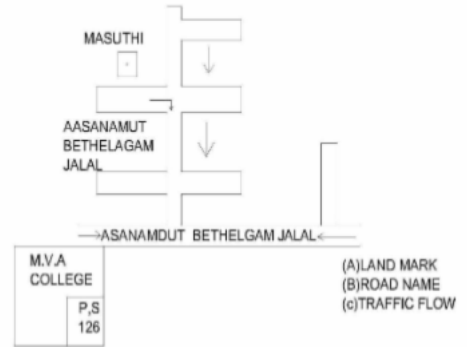

வாக்காளர் பதிவு அலுவலரின்
கையொப்பம்

Nazri Naksha

Google Map View

Polling Station Building Front View

Polling Station Front View

Cad View

Key MAP View

1 பெயர் : மணி தந்தை பெயர்: மாயாவதி வீட்டு எண் : 0 வயது : 77 பாலினம் : ஆண் Photo is available	WNC1900364	2 பெயர் : முஸ்தபா தந்தை பெயர்: தாது சாஹப் வீட்டு எண் : 1 வயது : 85 பாலினம் : ஆண் Photo is available	WNC0180422	3 பெயர் : அமானுல்லா தந்தை பெயர்: வாஜிர்அஹமத் வீட்டு எண் : 1 வயது : 55 பாலினம் : ஆண் Photo is available	WNC0740738
4 பெயர் : சர்வர் தந்தை பெயர்: அப்துல் ஜப்பார் வீட்டு எண் : 1 வயது : 54 பாலினம் : ஆண் Photo is available	WNC0856211	5 பெயர் : சபிஹ ஜெ கணவர் பெயர்: ஜானிபாஷா வீட்டு எண் : 1 வயது : 50 பாலினம் : பெண் Photo is available	CWS4020079	6 பெயர் : இர்பான் தந்தை பெயர்: முஸ்தபா வீட்டு எண் : 1 வயது : 49 பாலினம் : ஆண் Photo is available	WNC0046557
7 பெயர் : தாஹிரா பேகம் கணவர் பெயர்: சலீம் பாஷா வீட்டு எண் : 1 வயது : 49 பாலினம் : பெண் Photo is available	WNC0741058	8 பெயர் : யாஸ்மின் பாணு கணவர் பெயர்: லயாகத் அலி வீட்டு எண் : 1 வயது : 48 பாலினம் : பெண் Photo is available	WNC0965715	9 பெயர் : செந்தில்குமார் தந்தை பெயர்: கங்காதரன் வீட்டு எண் : 1 வயது : 37 பாலினம் : ஆண் Photo is available	WNC0574533
10 பெயர் : சித்ரா கணவர் பெயர்: கோவிந்தன் வீட்டு எண் : 1 வயது : 36 பாலினம் : பெண் Photo is available	WNC0046623	11 பெயர் : சபீனா பாணு தந்தை பெயர்: சர்வர் வீட்டு எண் : 1 வயது : 30 பாலினம் : பெண் Photo is available	WNC0856229	12 பெயர் : அனிஸ் அஹமத் தந்தை பெயர்: மஜார் அலி வீட்டு எண் : 1 வயது : 29 பாலினம் : ஆண் Photo is available	WNC0856328
13 பெயர் : ஷௌகத அலி தந்தை பெயர்: லியாகத் அலி வீட்டு எண் : 1 வயது : 28 பாலினம் : ஆண் Photo is available	WNC1074517	14 பெயர் : முஹம்மத் அலி தந்தை பெயர்: லியாகத் அலி வீட்டு எண் : 0/1 வயது : 27 பாலினம் : ஆண் Photo is available	WNC1074509	15 பெயர் : ரூஹி தபசும் ஏ கணவர் பெயர்: முஹம்மத் கதீர் ஐ வீட்டு எண் : 1-வது தெரு வயது : 34 பாலினம் : பெண் Photo is available	WNC2093946
16 பெயர் : ஹாஜிரா டீ தந்தை பெயர்: தவுலத் அலி வீட்டு எண் : 1வது தெரு வயது : 23 பாலினம் : பெண் Photo is available	WNC2125946	17 பெயர் : தாஹீர் பாஷா தந்தை பெயர்: மூஷா சாஹிப் வீட்டு எண் : 2 வயது : 78 பாலினம் : ஆண் Photo is available	WNC2044618	18 பெயர் : அன்வர் தந்தை பெயர்: அகமத்பாஷா வீட்டு எண் : 2 வயது : 67 பாலினம் : ஆண் Photo is available	CWS4240586
19 பெயர் : ஹவாமா கணவர் பெயர்: சையத் அலி வீட்டு எண் : 2 வயது : 62 பாலினம் : பெண் Photo is available	WNC0179754	20 பெயர் : மும்தாஜ் பேகம் கணவர் பெயர்: தாஹீர் பாஷா வீட்டு எண் : 2 வயது : 61 பாலினம் : பெண் Photo is available	WNC2044626	21 பெயர் : வஹிதா ஆப்ரீன் கணவர் பெயர்: அன்வர் வீட்டு எண் : 2 வயது : 58 பாலினம் : பெண் Photo is available	CWS4240560
22 பெயர் : நார்ஜஹான் கணவர் பெயர்: கலீல் வீட்டு எண் : 2 வயது : 56 பாலினம் : பெண் Photo is available	WNC0179762	23 பெயர் : ஜீனத் பேகம் கணவர் பெயர்: பைரோஸ்கான் வீட்டு எண் : 2 வயது : 56 பாலினம் : பெண் Photo is available	CWS4156576	24 பெயர் : அ உமர் கயாம் தந்தை பெயர்: கே ஆர் அன்வர் பாஷா வீட்டு எண் : 2 வயது : 48 பாலினம் : ஆண் Photo is available	CWS4156444
25 பெயர் : சுல்தான் தந்தை பெயர்: ஷாஜகான் வீட்டு எண் : 2 வயது : 44 பாலினம் : ஆண் Photo is available	CWS4157228	26 பெயர் : ஜமீல் தந்தை பெயர்: ராம்சங்கர் வீட்டு எண் : 2 வயது : 43 பாலினம் : பெண் Photo is available	WNC1900257	27 பெயர் : டி வஹிதா ஆப்ரீன் கணவர் பெயர்: உமர் கயாம் வீட்டு எண் : 2 வயது : 40 பாலினம் : பெண் Photo is available	CWS4156451
28 பெயர் : பர்ஹானா பேகம் கணவர் பெயர்: ஹபீப் வீட்டு எண் : 2 வயது : 39 பாலினம் : பெண் Photo is available	WNC0180349	29 பெயர் : ரிஷ்வானா எஸ் தந்தை பெயர்: ஷாஜஹான் ஜி வீட்டு எண் : 2 வயது : 39 பாலினம் : பெண் Photo is available	CWS4157236	# 30 பெயர் : அக்பர் பாஷா பை தந்தை பெயர்: பைரோஷ் வீட்டு எண் : 2 வயது : 36 பாலினம் : ஆண் Photo is available	WNC0046425