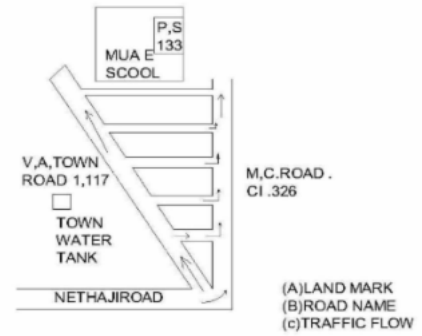

கையொப்பம்

Nazri Naksha

Google Map View

Polling Station Building Front View

Polling Station Front View

Cad View

Key MAP View

சட்டமன்றத் தொகுதியின் எண் மற்றும் பெயர் : 48-ஆம்பூர் பிரிவு எண் மற்றும் பெயர் 1-ஆம்பூர் (ந), வார்டு-23 வி.ஏ.கரீம் ரோடு