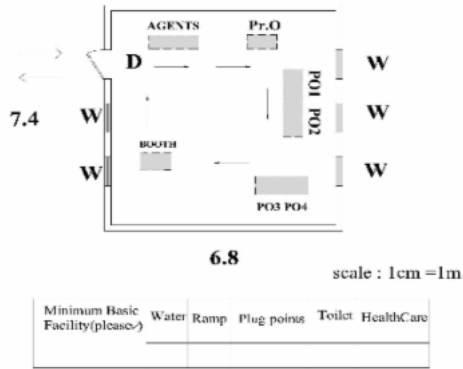

கையொப்பம்

Nazri Naksha

Google Map View

Polling Station Building Front View

Polling Station Front View

Cad View

Key MAP View

| | | | | | |
|---|------------|---|------------|--|------------|
| 1 பெயர் : ஏ ஷாஹீதா தந்தை பெயர்: அப்துல்லா வீட்டு எண் : 0 வயது : 36 பாலினம் : பெண் Photo is available | WNC1907658 | S 2 பெயர் : ஷா ஸ்ரீபதி தந்தை பெயர்: சம்பத் வீட்டு எண் : 0 வயது : 24 பாலினம் : ஆண் Photo is available | WNC1907617 | 3 பெயர் : முஹம்மத் டௌசிப் தந்தை பெயர்: பாபு வீட்டு எண் : 0 வயது : 24 பாலினம் : ஆண் Photo is available | WNC1921345 |
| 4 பெயர் : கே ஹாஜீரா கணவர் பெயர்: பரீத் அஹமத் வீட்டு எண் : 1 வயது : 53 பாலினம் : பெண் Photo is available | WNC0276394 | 5 பெயர் : நஸீம் கணவர் பெயர்: முகமதுஇஸ்மாயில் வீட்டு எண் : 1 வயது : 52 பாலினம் : பெண் Photo is available | WNC0120378 | S 6 பெயர் : நசிமா ஷாக்ஸஹ்மித் கணவர் பெயர்: ஷாஃகல் ஹ்மித் வீட்டு எண் : 1 வயது : 42 பாலினம் : பெண் Photo is available | WNC0900068 |
| 7 பெயர் : பையாஸ் தந்தை பெயர்: அப்துல் காதர் வீட்டு எண் : 1 வயது : 38 பாலினம் : ஆண் Photo is available | WNC0900670 | S 8 பெயர் : தெளசீப் பாஷா தந்தை பெயர்: அஜீஸ் பாஷா வீட்டு எண் : 1 வயது : 38 பாலினம் : ஆண் Photo is available | WNC0902684 | 9 பெயர் : இம்ரான்ஷரீப் தந்தை பெயர்: முஹம்மத் ஷரீப் வீட்டு எண் : 1 வயது : 34 பாலினம் : ஆண் Photo is available | WNC0276287 |
| 10 பெயர் : தபசியா அஞ்சும் தந்தை பெயர்: ஷாமில் அஹமத் வீட்டு எண் : 1 வயது : 27 பாலினம் : பெண் Photo is available | WNC0996686 | 11 பெயர் : ராஷீதா கணவர் பெயர்: நஜீர்அஹமத் வீட்டு எண் : 1/1 வயது : 59 பாலினம் : பெண் Photo is available | WNC0120311 | 12 பெயர் : முஹம்மத் ஃபைஜாந் ஏ தந்தை பெயர்: அஷ்ஃபாக் அஹமெத் வீட்டு எண் : 1/ஏ வயது : 24 பாலினம் : ஆண் Photo is available | WNC1182898 |
| 13 பெயர் : உபேதுல்லா தந்தை பெயர்: பாபுலால் வீட்டு எண் : 2 வயது : 72 பாலினம் : ஆண் Photo is available | CWS2858546 | 14 பெயர் : அகமத் தந்தை பெயர்: அப்துல்மஜித் வீட்டு எண் : 2 வயது : 69 பாலினம் : ஆண் Photo is available | WNC1495597 | 15 பெயர் : ரஜியாபூ கணவர் பெயர்: உபேதுல்லா வீட்டு எண் : 2 வயது : 62 பாலினம் : பெண் Photo is available | CWS2858934 |
| 16 பெயர் : தில்சாத்ஃபேகம் கணவர் பெயர்: அகமத் வீட்டு எண் : 2 வயது : 56 பாலினம் : பெண் Photo is available | CWS3997079 | 17 பெயர் : அப்ரோஸ் தந்தை பெயர்: உபேதுல்லா வீட்டு எண் : 2 வயது : 49 பாலினம் : ஆண் Photo is available | CWS3997087 | # 18 பெயர் : ஏச் பைரோஸ் அஹமத் உபேதுல்லா தந்தை பெயர்: உபேதுல்லா வீட்டு எண் : 2 வயது : 45 பாலினம் : ஆண் Photo is available | CWS3997061 |
| 19 பெயர் : ஸூனா பர்வீன் கணவர் பெயர்: அப்ரோஸ் வீட்டு எண் : 2 வயது : 44 பாலினம் : பெண் Photo is available | CWS2858694 | 20 பெயர் : வசீம் அஹமத் தந்தை பெயர்: நிஸார்அஹமத் வீட்டு எண் : 2 வயது : 43 பாலினம் : ஆண் Photo is available | CWS1340538 | 21 பெயர் : இர்பான் அஹமத் தந்தை பெயர்: ராபிக் அஹமத் வீட்டு எண் : 2 வயது : 32 பாலினம் : ஆண் Photo is available | WNC0449827 |
| 22 பெயர் : ஷாஹிதா பாணு கணவர் பெயர்: பைரோஸ் அஹமத் வீட்டு எண் : 2 வயது : 31 பாலினம் : பெண் Photo is available | WNC0449652 | 23 பெயர் : அக்பர்பாஷா தந்தை பெயர்: அப்துல்அஜிஸ் வீட்டு எண் : 3 வயது : 51 பாலினம் : ஆண் Photo is available | WNC0120550 | 24 பெயர் : ரபீக் தந்தை பெயர்: சோட்டாபாய் வீட்டு எண் : 3 வயது : 51 பாலினம் : ஆண் Photo is available | CWS2858132 |
| 25 பெயர் : ஷாஹிதா பாணு கே கணவர் பெயர்: அக்பர்பாஷா வீட்டு எண் : 3 வயது : 47 பாலினம் : பெண் Photo is available | WNC0120634 | 26 பெயர் : ஷபனா கணவர் பெயர்: ரபீக் வீட்டு எண் : 3 வயது : 46 பாலினம் : பெண் Photo is available | CWS2856508 | 27 பெயர் : எம் கரிமா தந்தை பெயர்: எம் ரபீக் வீட்டு எண் : 3 வயது : 43 பாலினம் : பெண் Photo is available | CWS4204277 |
| 28 பெயர் : ஷாகிரா கணவர் பெயர்: மதார் பாஷா வீட்டு எண் : 3 வயது : 31 பாலினம் : பெண் Photo is available | WNC0859413 | 29 பெயர் : வஹிதாபாணு கணவர் பெயர்: அமீர்பாஷா வீட்டு எண் : 3/45 வயது : 46 பாலினம் : பெண் Photo is available | CWS4095675 | 30 பெயர் : நப்பில் அஹமத் ஷா தந்தை பெயர்: ஷௌகத் வீட்டு எண் : 3/ரோட, வயது : 25 பாலினம் : ஆண் Photo is available | WNC1115708 |