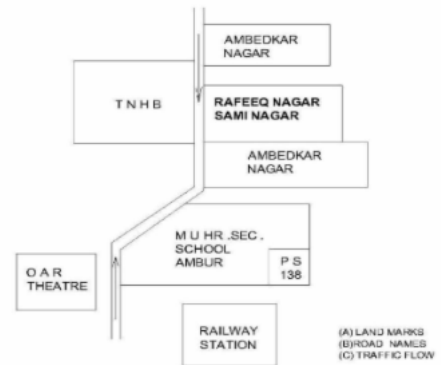

கையொப்பம்

Nazri Naksha

Google Map View

Polling Station Building Front View

Polling Station Front View

Cad View

Key MAP View

| | | | | | |
|---|------------|---|------------|--|------------|
| 1 பெயர் : ஏ ஷாஹீதா தந்தை பெயர்: அப்துல்லா வீட்டு எண் : 0 வயது : 36 பாலினம் : பெண் Photo is available | WNC1907658 | S 2 பெயர் : ஷா ஸ்ரீபதி தந்தை பெயர்: சம்பத் வீட்டு எண் : 0 வயது : 24 பாலினம் : ஆண் Photo is available | WNC1907617 | 3 பெயர் : முஹம்மத் டௌசிப் தந்தை பெயர்: பாபு வீட்டு எண் : 0 வயது : 24 பாலினம் : ஆண் Photo is available | WNC1921345 |
| 4 பெயர் : கே ஹாஜீரா கணவர் பெயர்: பரீத் அஹமத் வீட்டு எண் : 1 வயது : 53 பாலினம் : பெண் Photo is available | WNC0276394 | 5 பெயர் : நஸீம் கணவர் பெயர்: முகமதுஇஸ்மாயில் வீட்டு எண் : 1 வயது : 52 பாலினம் : பெண் Photo is available | WNC0120378 | S 6 பெயர் : நசிமா ஷாக்ஸஹ்மித் கணவர் பெயர்: ஷாஃகல் ஹ்மித் வீட்டு எண் : 1 வயது : 42 பாலினம் : பெண் Photo is available | WNC0900068 |
| 7 பெயர் : பையாஸ் தந்தை பெயர்: அப்துல் காதர் வீட்டு எண் : 1 வயது : 38 பாலினம் : ஆண் Photo is available | WNC0900670 | S 8 பெயர் : தெளசீப் பாஷா தந்தை பெயர்: அஜீஸ் பாஷா வீட்டு எண் : 1 வயது : 38 பாலினம் : ஆண் Photo is available | WNC0902684 | 9 பெயர் : இம்ரான்ஷரீப் தந்தை பெயர்: முஹம்மத் ஷரீப் வீட்டு எண் : 1 வயது : 34 பாலினம் : ஆண் Photo is available | WNC0276287 |
| 10 பெயர் : தபசியா அஞ்சும் தந்தை பெயர்: ஷாமில் அஹமத் வீட்டு எண் : 1 வயது : 27 பாலினம் : பெண் Photo is available | WNC0996686 | 11 பெயர் : ராஷீதா கணவர் பெயர்: நஜீர்அஹமத் வீட்டு எண் : 1/1 வயது : 59 பாலினம் : பெண் Photo is available | WNC0120311 | 12 பெயர் : முஹம்மத் ஃபைஜாந் ஏ தந்தை பெயர்: அஷ்ஃபாக் அஹமெத் வீட்டு எண் : 1/ஏ வயது : 24 பாலினம் : ஆண் Photo is available | WNC1182898 |
| 13 பெயர் : உபேதுல்லா தந்தை பெயர்: பாபுலால் வீட்டு எண் : 2 வயது : 72 பாலினம் : ஆண் Photo is available | CWS2858546 | 14 பெயர் : அகமத் தந்தை பெயர்: அப்துல்மஜித் வீட்டு எண் : 2 வயது : 69 பாலினம் : ஆண் Photo is available | WNC1495597 | 15 பெயர் : ரஜியாபூ கணவர் பெயர்: உபேதுல்லா வீட்டு எண் : 2 வயது : 62 பாலினம் : பெண் Photo is available | CWS2858934 |
| 16 பெயர் : தில்சாத்ஃபேகம் கணவர் பெயர்: அகமத் வீட்டு எண் : 2 வயது : 56 பாலினம் : பெண் Photo is available | CWS3997079 | 17 பெயர் : அப்ரோஸ் தந்தை பெயர்: உபேதுல்லா வீட்டு எண் : 2 வயது : 49 பாலினம் : ஆண் Photo is available | CWS3997087 | # 18 பெயர் : ஏச் பைரோஸ் அஹமத் உபேதுல்லா தந்தை பெயர்: உபேதுல்லா வீட்டு எண் : 2 வயது : 45 பாலினம் : ஆண் Photo is available | CWS3997061 |
| 19 பெயர் : ஸூனா பர்வீன் கணவர் பெயர்: அப்ரோஸ் வீட்டு எண் : 2 வயது : 44 பாலினம் : பெண் Photo is available | CWS2858694 | 20 பெயர் : வசீம் அஹமத் தந்தை பெயர்: நிஸார்அஹமத் வீட்டு எண் : 2 வயது : 43 பாலினம் : ஆண் Photo is available | CWS1340538 | 21 பெயர் : இர்பான் அஹமத் தந்தை பெயர்: ராபிக் அஹமத் வீட்டு எண் : 2 வயது : 32 பாலினம் : ஆண் Photo is available | WNC0449827 |
| 22 பெயர் : ஷாஹிதா பாணு கணவர் பெயர்: பைரோஸ் அஹமத் வீட்டு எண் : 2 வயது : 31 பாலினம் : பெண் Photo is available | WNC0449652 | 23 பெயர் : அக்பர்பாஷா தந்தை பெயர்: அப்துல்அஜிஸ் வீட்டு எண் : 3 வயது : 51 பாலினம் : ஆண் Photo is available | WNC0120550 | 24 பெயர் : ரபீக் தந்தை பெயர்: சோட்டாபாய் வீட்டு எண் : 3 வயது : 51 பாலினம் : ஆண் Photo is available | CWS2858132 |
| 25 பெயர் : ஷாஹிதா பாணு கே கணவர் பெயர்: அக்பர்பாஷா வீட்டு எண் : 3 வயது : 47 பாலினம் : பெண் Photo is available | WNC0120634 | 26 பெயர் : ஷபனா கணவர் பெயர்: ரபீக் வீட்டு எண் : 3 வயது : 46 பாலினம் : பெண் Photo is available | CWS2856508 | 27 பெயர் : எம் கரிமா தந்தை பெயர்: எம் ரபீக் வீட்டு எண் : 3 வயது : 43 பாலினம் : பெண் Photo is available | CWS4204277 |
| 28 பெயர் : ஷாகிரா கணவர் பெயர்: மதார் பாஷா வீட்டு எண் : 3 வயது : 31 பாலினம் : பெண் Photo is available | WNC0859413 | 29 பெயர் : வஹிதாபாணு கணவர் பெயர்: அமீர்பாஷா வீட்டு எண் : 3/45 வயது : 46 பாலினம் : பெண் Photo is available | CWS4095675 | 30 பெயர் : நப்பில் அஹமத் ஷா தந்தை பெயர்: ஷௌகத் வீட்டு எண் : 3/ரோட, வயது : 25 பாலினம் : ஆண் Photo is available | WNC1115708 |