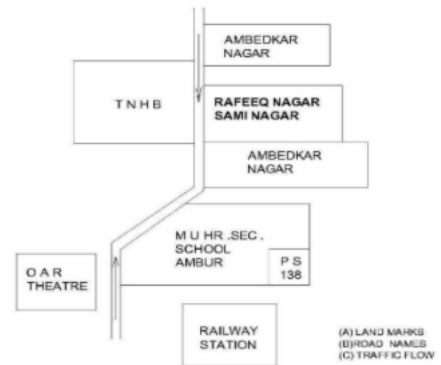

Cad View

Key MAP View