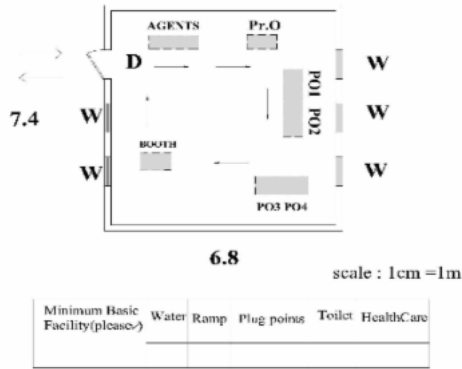

Cad View

Key MAP View