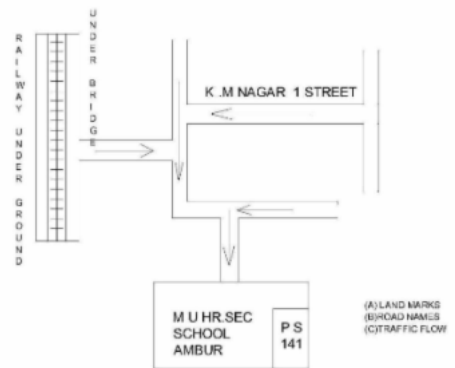

Cad View

Key MAP View