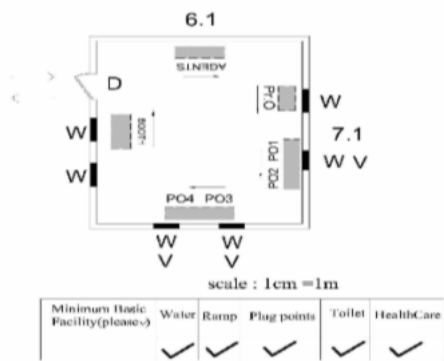

Cad View

Key MAP View