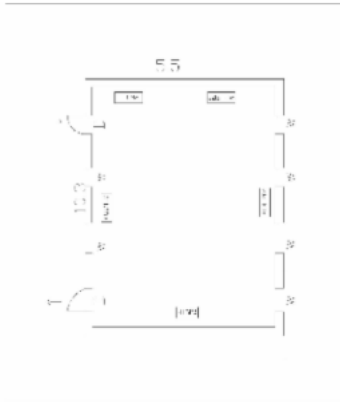

கையொப்பம்

Nazri Naksha

Google Map View

Polling Station Building Front View

Polling Station Front View

Cad View

Key MAP View

| | | | | | |
|---|----------------------------------|---|----------------------------------|--|----------------------------------|
| 1 பெயர் : சின்னதம்பி தந்தை பெயர்: சிகாமணி வீட்டு எண் : 21 வயது : 61 பாலினம் : ஆண் | WNC1524164 Photo is available | 2 பெயர் : ஆறுமுகம் தந்தை பெயர்: சென்னன் வீட்டு எண் : 21 வயது : 58 பாலினம் : ஆண் | WNC0456152 Photo is available | 3 பெயர் : சின்னபிள்ளை கணவர் பெயர்: ஆறுமுகம் வீட்டு எண் : 21 வயது : 52 பாலினம் : பெண் | WNC0934026 Photo is available |
| 4 பெயர் : ராணி கணவர் பெயர்: சின்னதம்பி வீட்டு எண் : 21 வயது : 43 பாலினம் : பெண் | CWS2863066 Photo is available | 5 பெயர் : ஷாஹித் அஹமத் கே தந்தை பெயர்: கலீம் வீட்டு எண் : 21 வயது : 34 பாலினம் : ஆண் | WNC2281558 Photo is available | 6 பெயர் : விஜி தந்தை பெயர்: முருகன் வீட்டு எண் : 21 வயது : 30 பாலினம் : ஆண் | WNC1913490 Photo is available |
| #2 7 பெயர் : ஜேம்ஸ் தி தந்தை பெயர்: தினகரன் வீட்டு எண் : 21 வயது : 28 பாலினம் : ஆண் | WNC1133479 Photo is available | 8 பெயர் : டயானா தந்தை பெயர்: சுரேஷ் வீட்டு எண் : 21 வயது : 26 பாலினம் : பெண் | WNC1913508 Photo is available | S 9 பெயர் : செளந்தராஜன் தந்தை பெயர்: முருகையன் வீட்டு எண் : 21 வயது : 25 பாலினம் : ஆண் | WNC1913516 Photo is available |
| 10 பெயர் : சுந்தரம் தந்தை பெயர்: தினகரன் வீட்டு எண் : 21 வயது : 23 பாலினம் : ஆண் | WNC1958834 Photo is available | 11 பெயர் : ரபீக் தந்தை பெயர்: இப்ராஹிம் வீட்டு எண் : 21 /5வது வயது : 56 பாலினம் : ஆண் | CWS1802883 Photo is available | 12 பெயர் : கிப்சன் ராஜ் தந்தை பெயர்: ஐசக் நியூட்டன் வீட்டு எண் : 21/14 எண் வயது : 32 பாலினம் : ஆண் | WNC0584334 Photo is available |
| 13 பெயர் : ஆறுமுகம் தந்தை பெயர்: கரத்தான் வீட்டு எண் : 22 வயது : 64 பாலினம் : ஆண் | CWS2850741 Photo is available | 14 பெயர் : ஏழுமலை தந்தை பெயர்: ராஜகோபால் வீட்டு எண் : 22 வயது : 61 பாலினம் : ஆண் | WNC1524198 Photo is available | 15 பெயர் : அஞ்சலை கணவர் பெயர்: ஆறுமுகம் வீட்டு எண் : 22 வயது : 59 பாலினம் : பெண் | CWS2850733 Photo is available |
| 16 பெயர் : வீரன் தந்தை பெயர்: நாட்டார் வீட்டு எண் : 22 வயது : 58 பாலினம் : ஆண் | WNC0417816 Photo is available | 17 பெயர் : வசந்தி கணவர் பெயர்: வீரன் வீட்டு எண் : 22 வயது : 49 பாலினம் : பெண் | CWS4106621 Photo is available | 18 பெயர் : தாயிரா பேகம் கணவர் பெயர்: ரபீக் வீட்டு எண் : 22 வயது : 48 பாலினம் : பெண் | CWS3467388 Photo is available |
| 19 பெயர் : கலையரசி கணவர் பெயர்: சாமு வீட்டு எண் : 22 வயது : 44 பாலினம் : பெண் | WNC0122515 Photo is available | 20 பெயர் : வடிவேல் தந்தை பெயர்: குணாளன் வீட்டு எண் : 22 வயது : 44 பாலினம் : ஆண் | WNC0456095 Photo is available | 21 பெயர் : லலிதா கணவர் பெயர்: கோவிந்தராஜ் வீட்டு எண் : 22 வயது : 42 பாலினம் : பெண் | WNC0902809 Photo is available |
| 22 பெயர் : வைதேகி கணவர் பெயர்: சங்கர் வீட்டு எண் : 22 வயது : 36 பாலினம் : பெண் | WNC0902817 Photo is available | 23 பெயர் : நவீத் தந்தை பெயர்: முகமதுஅலி வீட்டு எண் : 22 வயது : 34 பாலினம் : ஆண் | WNC0279398 Photo is available | 24 பெயர் : சங்கர் தந்தை பெயர்: ராஜா வீட்டு எண் : 22 வயது : 33 பாலினம் : ஆண் | WNC0410241 Photo is available |
| 25 பெயர் : அசோக் ஆர் தந்தை பெயர்: ராஜா வீட்டு எண் : 22 வயது : 33 பாலினம் : ஆண் | WNC0410233 Photo is available | 26 பெயர் : பிரியங்கா கணவர் பெயர்: ராஜேஷ் வீட்டு எண் : 22 வயது : 32 பாலினம் : பெண் | WNC0584268 Photo is available | 27 பெயர் : நதீம் தந்தை பெயர்: ரபீக் அஹமத் வீட்டு எண் : 22 வயது : 29 பாலினம் : ஆண் | WNC1099175 Photo is available |
| 28 பெயர் : நளினி தந்தை பெயர்: ஏழுமலை வீட்டு எண் : 22 வயது : 28 பாலினம் : பெண் | WNC0902718 Photo is available | 29 பெயர் : தினகரன் தந்தை பெயர்: பாலசுந்தரம் வீட்டு எண் : 23 வயது : 61 பாலினம் : ஆண் | CWS2852812 Photo is available | 30 பெயர் : ரவிச்சந்திரன் தந்தை பெயர்: சுப்பிரமணி வீட்டு எண் : 23 வயது : 55 பாலினம் : ஆண் | CWS2851756 Photo is available |