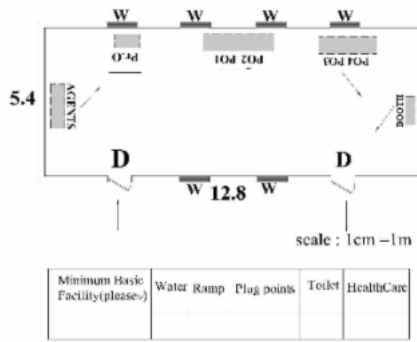

4. வாக்காளர்களின் எண்ணிக்கை

தொடங்கும் வரிசை எண்	முடியும் வரிசை எண்.	நிகர வாக்காளர்களின் எண்ணிக்கை			
		ஆண்	பெண்	மூன்றாம் பாலினம்	மொத்தம்
1	968	490	478	0	968

கையொப்பம்

Nazri Naksha

Google Map View

Polling Station Building Front View

Polling Station Front View

Cad View

Key MAP View

சட்டமன்றத் தொகுதியின் எண் மற்றும் பெயர் : 48-ஆம்பூர்
பிரிவு எண் மற்றும் பெயர் 1-கொல்லக்குப்பம் (வ.கி) மற்றும் (ஊ), வார்டு 2, சின்ன கொல்லக்குப்பம்

பாகம் எண் : 18