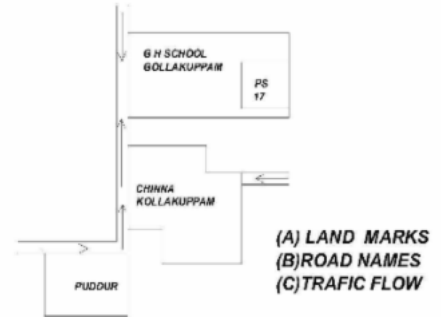

Polling Station Front View

Cad View

Key MAP View

சட்டமன்றத் தொகுதியின் எண் மற்றும் பெயர் : 48-ஆம்பூர்
பிரிவு எண் மற்றும் பெயர் 1-கொல்லக்குப்பம் (வ.கி) மற்றும் (ஊ), வார்டு 2, சின்ன கொல்லக்குப்பம்

பாகம் எண் : 18