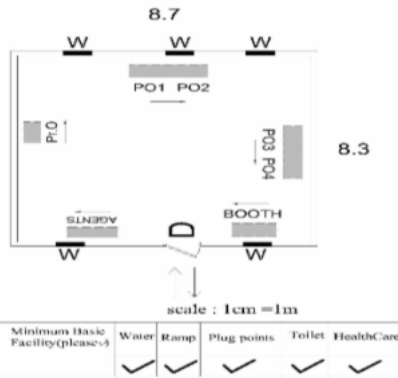

வாக்காளர் பதிவு அலுவலரின்  
கையொப்பம்

Nazri Naksha

Google Map View

Polling Station Building Front View

Polling Station Front View

Cad View

Key MAP View

சட்டமன்றத் தொகுதியின் எண் மற்றும் பெயர் : 48-ஆம்பூர் பிரிவு எண் மற்றும் பெயர் 1-ஆம்பூர் (ந), வார்டு 2 சிக்கந்தர் திப்பு தெரு