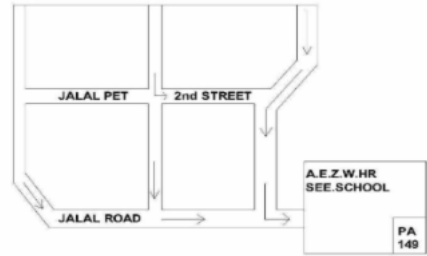

Google Map View

Polling Station Building Front View

Polling Station Front View

Cad View

Key MAP View

A) LAND MARK
B) ROAD NAMES
C) TROFFIC FLOW

சட்டமன்றத் தொகுதியின் எண் மற்றும் பெயர் : 48-ஆம்பூர் பிரிவு எண் மற்றும் பெயர் 1-ஆம்பூர் (ந), வார்டு 2 ஜலால்பேட்டை 2வது தெரு (கதவு எண் 9 முதல்)