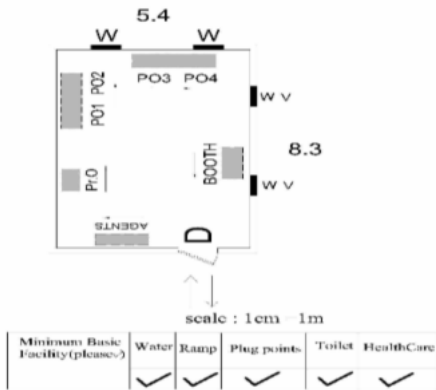

Google Map View

Polling Station Building Front View

Polling Station Front View

Cad View

Key MAP View

A) LAND MARK
B) ROAD NAMES
C) TROFFIC FLOW

சட்டமன்றத் தொகுதியின் எண் மற்றும் பெயர் : 48-ஆம்பூர் பிரிவு எண் மற்றும் பெயர் 1-ஆம்பூர் (ந), வார்டு 2 ஜலால்பேட்டை 2வது தெரு (கதவு எண் 9 முதல்)