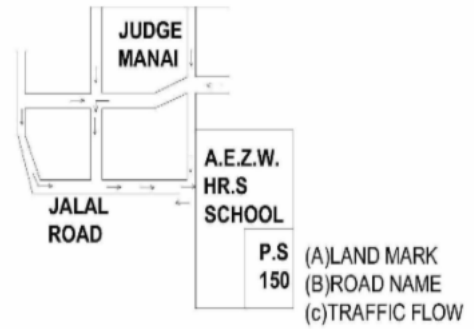

Cad View

Key MAP View