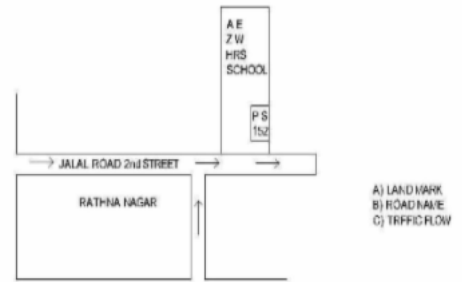

Cad View

Key MAP View