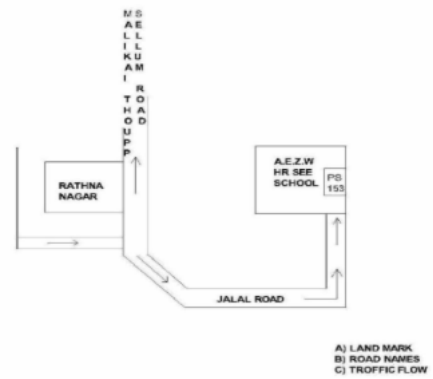

Cad View

Key MAP View