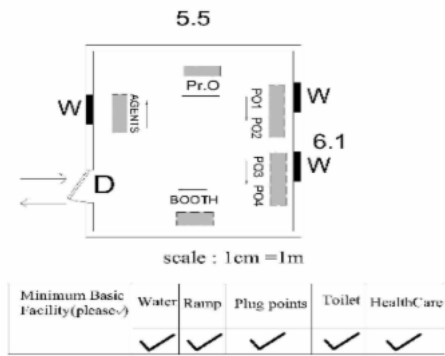

வாக்காளர் பதிவு அலுவலரின்
கையொப்பம்

Nazri Naksha

Google Map View

Polling Station Building Front View

Polling Station Front View

Cad View

Key MAP View

சட்டமன்றத் தொகுதியின் எண் மற்றும் பெயர் : 48-ஆம்பூர் பிரிவு எண் மற்றும் பெயர் 1-ஆம்பூர் (ந), வார்டு 1மளிகை தோப்பு