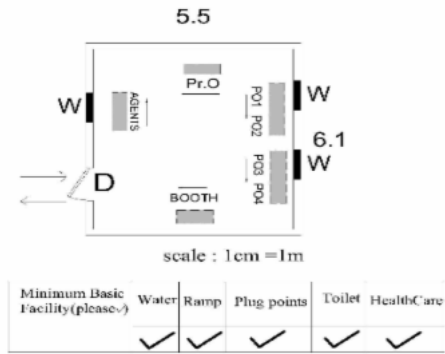

Cad View

Key MAP View