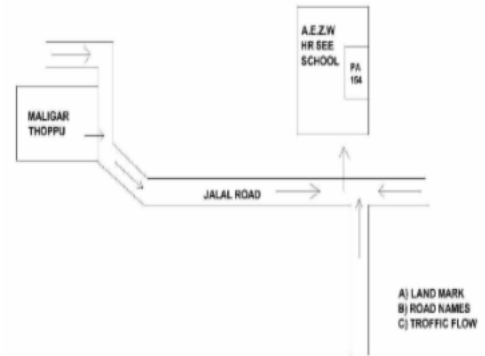

Cad View

Key MAP View