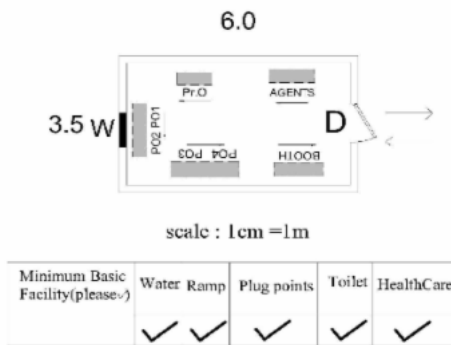

Google Map View

Polling Station Building Front View

Polling Station Front View

Cad View

Key MAP View

1 பெயர் : ஹீஸ்னாராபானு கணவர் பெயர்: சூல்சாரஅஹமத் வீட்டு எண் : 1 வயது : 68 பாலினம் : பெண் Photo is available	CWS2730042	2 பெயர் : நுஸ்ரத் கணவர் பெயர்: அப்துல்ஹை வீட்டு எண் : 1 வயது : 61 பாலினம் : பெண் Photo is available	WNC1659168	3 பெயர் : முஹம்மத் முஜம்மில் கே ஜி தந்தை பெயர்: சூல்ஜார் அஹமத் கே வீட்டு எண் : 1 வயது : 46 பாலினம் : ஆண் Photo is available	CWS2730067
4 பெயர் : ருமானஷாஜன் கணவர் பெயர்: சூல்சாரஅஹமத் வீட்டு எண் : 1 வயது : 41 பாலினம் : பெண் Photo is available	CWS2730075	5 பெயர் : பௌஜியா தன்ஜிம் கணவர் பெயர்: முஜம்மில் அஹமத் வீட்டு எண் : 1 வயது : 40 பாலினம் : பெண் Photo is available	WNC0795641	6 பெயர் : பர்வேஸ் அஹமத் தந்தை பெயர்: ஷப்பீர் அஹமத் வீட்டு எண் : 1 வயது : 40 பாலினம் : ஆண் Photo is available	WNC0974469
7 பெயர் : நவீதா கணவர் பெயர்: அக்பர் பாஷா வீட்டு எண் : 1 வயது : 35 பாலினம் : பெண் Photo is available	WNC1076017	8 பெயர் : முகமத் அஷ்பாக் தந்தை பெயர்: முஹம்மத் சலாவுதீன் வீட்டு எண் : 1 வயது : 33 பாலினம் : ஆண் Photo is available	WNC0591511	9 பெயர் : முஹம்மத் இம்ரான் சி தந்தை பெயர்: ஆரிப் அலி சி வீட்டு எண் : 1 வயது : 25 பாலினம் : ஆண் Photo is available	WNC1197177
10 பெயர் : தெளசிப் அஹமத் வி கே தந்தை பெயர்: கமால் பாஷா வி வீட்டு எண் : 1/3 வயது : 39 பாலினம் : ஆண் Photo is available	WNC1859024	11 பெயர் : வலத்தூர் நூருல அமீம் தந்தை பெயர்: முஹம்மத் அலி வீட்டு எண் : 1/11 வயது : 51 பாலினம் : ஆண் Photo is available	WNC1095280	12 பெயர் : சுமையாதாஹ்சின் கணவர் பெயர்: நூருல்அமீன் வீட்டு எண் : 1/11, வயது : 49 பாலினம் : பெண் Photo is available	CWS4200937
13 பெயர் : பரீதா கணவர் பெயர்: அமானுல்லா வீட்டு எண் : 1A வயது : 50 பாலினம் : பெண் Photo is available	WNC1659184	14 பெயர் : பவுஜியா பர்வீன் பி தாபிஷ் அன்சாரி எஸ் கே கணவர் பெயர்: தாபிஷ் அன்சாரி எஸ் கே வீட்டு எண் : 1a வயது : 43 பாலினம் : பெண் Photo is available	WNC0974659	15 பெயர் : இர்ஃபான பானு எஃப் கணவர் பெயர்: பீ பயாஸ் அஹமத் வீட்டு எண் : 0/1ஏ வயது : 26 பாலினம் : பெண் Photo is available	WNC1106491
16 பெயர் : அத்திசூல்லா தந்தை பெயர்: அப்துல் ரஹ்மான் வீட்டு எண் : 2 வயது : 81 பாலினம் : ஆண் Photo is available	CWS3469871	17 பெயர் : ஹாதி பாஷா தந்தை பெயர்: அப்துல் ரஹீம் வீட்டு எண் : 2 வயது : 68 பாலினம் : ஆண் Photo is available	WNC0824565	#2 18 பெயர் : அல்தாப் அஹமத் பி தந்தை பெயர்: அப்துல்லா பாஷா வீட்டு எண் : 2 வயது : 58 பாலினம் : ஆண் Photo is available	WNC0824516
19 பெயர் : பாத்தி முத்து கணவர் பெயர்: உபேத் வீட்டு எண் : 2 வயது : 56 பாலினம் : பெண் Photo is available	WNC0864546	20 பெயர் : பி ரஷீதா பேகம் கணவர் பெயர்: அல்தாப் அஹமத் வீட்டு எண் : 2 வயது : 53 பாலினம் : பெண் Photo is available	WNC0824532	21 பெயர் : மன்கூர் இலாஹி தந்தை பெயர்: லுத்புல்லா வீட்டு எண் : 2 வயது : 52 பாலினம் : ஆண் Photo is available	WNC1076702
22 பெயர் : இர்பான் தந்தை பெயர்: ஹாதி பாஷா வீட்டு எண் : 2 வயது : 47 பாலினம் : ஆண் Photo is available	WNC0694976	23 பெயர் : ரிஸ்வான் அஹமத் தந்தை பெயர்: ஹாதி பாஷா வீட்டு எண் : 2 வயது : 45 பாலினம் : ஆண் Photo is available	WNC0824599	24 பெயர் : பர்வேஸ்அஹமத் தந்தை பெயர்: சலாவுத்தின் வீட்டு எண் : 2 வயது : 45 பாலினம் : ஆண் Photo is available	WNC0748434
25 பெயர் : பைஜியா நாஜ்னின் கணவர் பெயர்: மன்கூர் இலாஹி வீட்டு எண் : 2 வயது : 40 பாலினம் : பெண் Photo is available	WNC0560730	26 பெயர் : அமானுல்லா தந்தை பெயர்: சிபக்கதூல்லா வீட்டு எண் : 2 வயது : 37 பாலினம் : ஆண் Photo is available	WNC2211456	27 பெயர் : தப்ரேஸ் அஹமத் போமா தந்தை பெயர்: ஷகீல் அஹமத் வீட்டு எண் : 2 வயது : 31 பாலினம் : ஆண் Photo is available	WNC0748368
28 பெயர் : வி ஷஸ்ரா மரியம் தந்தை பெயர்: வி ஷமில் அஹமத் வீட்டு எண் : 2/1 வயது : 25 பாலினம் : பெண் Photo is available	WNC1948405	29 பெயர் : ஷகீல் அஹமத் தந்தை பெயர்: அப்துல்லா பாஷா வீட்டு எண் : 2/3 வயது : 55 பாலினம் : ஆண் Photo is available	WNC0824185	30 பெயர் : கரீம் பாஷா பி எம் தந்தை பெயர்: அப்துல்லா பாஷா பி எம் வீட்டு எண் : 2/3 வயது : 49 பாலினம் : ஆண் Photo is available	WNC0748376