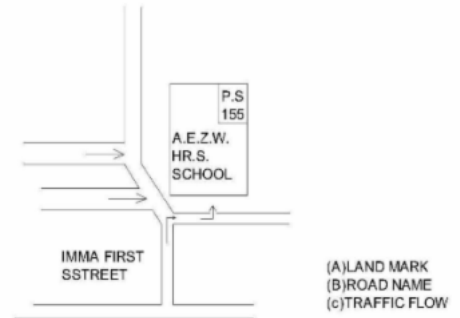

Google Map View

Polling Station Building Front View

Polling Station Front View

Cad View

Key MAP View

1 பெயர் : ஹீஸ்னாராபானு கணவர் பெயர்: சூல்சாரஅஹமத் வீட்டு எண் : 1 வயது : 68 பாலினம் : பெண் Photo is available	CWS2730042	2 பெயர் : நுஸ்ரத் கணவர் பெயர்: அப்துல்ஹை வீட்டு எண் : 1 வயது : 61 பாலினம் : பெண் Photo is available	WNC1659168	3 பெயர் : முஹம்மத் முஜம்மில் கே ஜி தந்தை பெயர்: சூல்ஜார் அஹமத் கே வீட்டு எண் : 1 வயது : 46 பாலினம் : ஆண் Photo is available	CWS2730067
4 பெயர் : ருமானஷாஜன் கணவர் பெயர்: சூல்சாரஅஹமத் வீட்டு எண் : 1 வயது : 41 பாலினம் : பெண் Photo is available	CWS2730075	5 பெயர் : பௌஜியா தன்ஜிம் கணவர் பெயர்: முஜம்மில் அஹமத் வீட்டு எண் : 1 வயது : 40 பாலினம் : பெண் Photo is available	WNC0795641	6 பெயர் : பர்வேஸ் அஹமத் தந்தை பெயர்: ஷப்பீர் அஹமத் வீட்டு எண் : 1 வயது : 40 பாலினம் : ஆண் Photo is available	WNC0974469
7 பெயர் : நவீதா கணவர் பெயர்: அக்பர் பாஷா வீட்டு எண் : 1 வயது : 35 பாலினம் : பெண் Photo is available	WNC1076017	8 பெயர் : முகமத் அஷ்பாக் தந்தை பெயர்: முஹம்மத் சலாவுதீன் வீட்டு எண் : 1 வயது : 33 பாலினம் : ஆண் Photo is available	WNC0591511	9 பெயர் : முஹம்மத் இம்ரான் சி தந்தை பெயர்: ஆரிப் அலி சி வீட்டு எண் : 1 வயது : 25 பாலினம் : ஆண் Photo is available	WNC1197177
10 பெயர் : தெளசிப் அஹமத் வி கே தந்தை பெயர்: கமால் பாஷா வி வீட்டு எண் : 1/3 வயது : 39 பாலினம் : ஆண் Photo is available	WNC1859024	11 பெயர் : வலத்தூர் நூருல அமீம் தந்தை பெயர்: முஹம்மத் அலி வீட்டு எண் : 1/11 வயது : 51 பாலினம் : ஆண் Photo is available	WNC1095280	12 பெயர் : சுமையாதாஹ்சின் கணவர் பெயர்: நூருல்அமீன் வீட்டு எண் : 1/11, வயது : 49 பாலினம் : பெண் Photo is available	CWS4200937
13 பெயர் : பரீதா கணவர் பெயர்: அமானுல்லா வீட்டு எண் : 1A வயது : 50 பாலினம் : பெண் Photo is available	WNC1659184	14 பெயர் : பவுஜியா பர்வீன் பி தாபிஷ் அன்சாரி எஸ் கே கணவர் பெயர்: தாபிஷ் அன்சாரி எஸ் கே வீட்டு எண் : 1a வயது : 43 பாலினம் : பெண் Photo is available	WNC0974659	15 பெயர் : இர்ஃபான பானு எஃப் கணவர் பெயர்: பீ பயாஸ் அஹமத் வீட்டு எண் : 0/1ஏ வயது : 26 பாலினம் : பெண் Photo is available	WNC1106491
16 பெயர் : அத்திசூல்லா தந்தை பெயர்: அப்துல் ரஹ்மான் வீட்டு எண் : 2 வயது : 81 பாலினம் : ஆண் Photo is available	CWS3469871	17 பெயர் : ஹாதி பாஷா தந்தை பெயர்: அப்துல் ரஹீம் வீட்டு எண் : 2 வயது : 68 பாலினம் : ஆண் Photo is available	WNC0824565	#2 18 பெயர் : அல்தாப் அஹமத் பி தந்தை பெயர்: அப்துல்லா பாஷா வீட்டு எண் : 2 வயது : 58 பாலினம் : ஆண் Photo is available	WNC0824516
19 பெயர் : பாத்தி முத்து கணவர் பெயர்: உபேத் வீட்டு எண் : 2 வயது : 56 பாலினம் : பெண் Photo is available	WNC0864546	20 பெயர் : பி ரஷீதா பேகம் கணவர் பெயர்: அல்தாப் அஹமத் வீட்டு எண் : 2 வயது : 53 பாலினம் : பெண் Photo is available	WNC0824532	21 பெயர் : மன்கூர் இலாஹி தந்தை பெயர்: லுத்புல்லா வீட்டு எண் : 2 வயது : 52 பாலினம் : ஆண் Photo is available	WNC1076702
22 பெயர் : இர்பான் தந்தை பெயர்: ஹாதி பாஷா வீட்டு எண் : 2 வயது : 47 பாலினம் : ஆண் Photo is available	WNC0694976	23 பெயர் : ரிஸ்வான் அஹமத் தந்தை பெயர்: ஹாதி பாஷா வீட்டு எண் : 2 வயது : 45 பாலினம் : ஆண் Photo is available	WNC0824599	24 பெயர் : பர்வேஸ்அஹமத் தந்தை பெயர்: சலாவுத்தின் வீட்டு எண் : 2 வயது : 45 பாலினம் : ஆண் Photo is available	WNC0748434
25 பெயர் : பைஜியா நாஜ்னின் கணவர் பெயர்: மன்கூர் இலாஹி வீட்டு எண் : 2 வயது : 40 பாலினம் : பெண் Photo is available	WNC0560730	26 பெயர் : அமானுல்லா தந்தை பெயர்: சிபக்கதூல்லா வீட்டு எண் : 2 வயது : 37 பாலினம் : ஆண் Photo is available	WNC2211456	27 பெயர் : தப்ரேஸ் அஹமத் போமா தந்தை பெயர்: ஷகீல் அஹமத் வீட்டு எண் : 2 வயது : 31 பாலினம் : ஆண் Photo is available	WNC0748368
28 பெயர் : வி ஷஸ்ரா மரியம் தந்தை பெயர்: வி ஷமில் அஹமத் வீட்டு எண் : 2/1 வயது : 25 பாலினம் : பெண் Photo is available	WNC1948405	29 பெயர் : ஷகீல் அஹமத் தந்தை பெயர்: அப்துல்லா பாஷா வீட்டு எண் : 2/3 வயது : 55 பாலினம் : ஆண் Photo is available	WNC0824185	30 பெயர் : கரீம் பாஷா பி எம் தந்தை பெயர்: அப்துல்லா பாஷா பி எம் வீட்டு எண் : 2/3 வயது : 49 பாலினம் : ஆண் Photo is available	WNC0748376