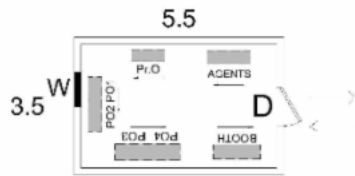

4. வாக்காளர்களின் எண்ணிக்கை

தொடங்கும் வரிசை எண்	முடியும் வரிசை எண்.	நிகர வாக்காளர்களின் எண்ணிக்கை			
		ஆண்	பெண்	மூன்றாம் பாலினம்	மொத்தம்
1	846	391	451	2	844

கையொப்பம்

Nazri Naksha

Google Map View

Polling Station Building Front View

Polling Station Front View

Cad View

Key MAP View

scale : 1cm = 1m

Minimum Basic Facility(please-)	Water Ramp	Plug points	Toilet	HealthCare
	✓	✓	✓	✓

(A) LAND MARK
(B) ROAD NAME
(c) TRAFFIC FLOW

சட்டமன்றத் தொகுதியின் எண் மற்றும் பெயர் : 48-ஆம்பூர் பிரிவு எண் மற்றும் பெயர் 1-ஆம்பூர் (ந), வார்டு 2ஆஜாத் நகர்