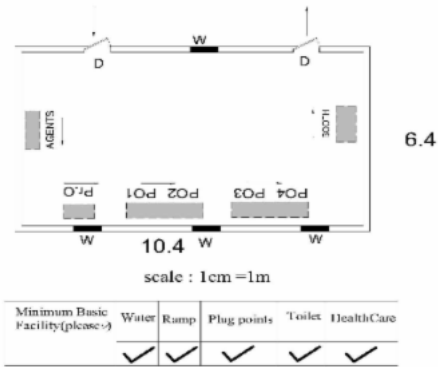

Cad View

Key MAP View