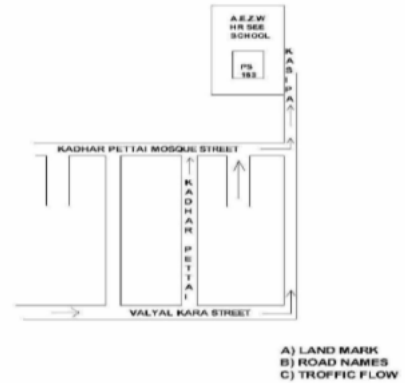

Key MAP View