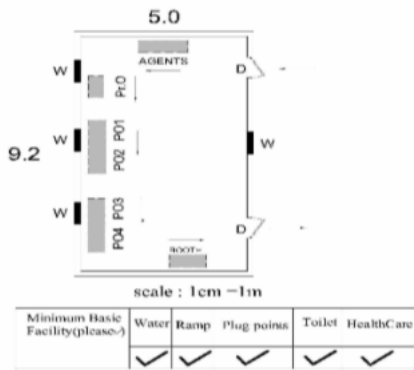

Google Map View

Polling Station Building Front View

Polling Station Front View

Cad View

Key MAP View

சட்டமன்றத் தொகுதியின் எண் மற்றும் பெயர் : 48-ஆம்பூர்  
பிரிவு எண் மற்றும் பெயர் 1-ஆம்பூர் (ந), வார்டு-13 பெரிய கோவில் தெரு