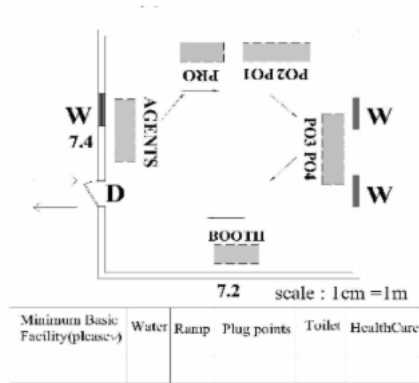

Google Map View

Polling Station Building Front View

Polling Station Front View

Cad View

Key MAP View

1	DDX2313203	பெயர் : பாப்பம்மாள் கணவர் பெயர் : வரதன் வீட்டு எண் : 1 வயது : 92 பாலினம் : பெண்	Photo is available	2	DDX3004819	பெயர் : அமரா கணவர் பெயர் : குப்பன் வீட்டு எண் : 1 வயது : 82 பாலினம் : பெண்	Photo is available	3	WNC0528620	பெயர் : ராதம்மாள் கணவர் பெயர் : வஜ்ஜிர நாயுடு வீட்டு எண் : 1 வயது : 71 பாலினம் : பெண்	Photo is available
4	WNC0528091	பெயர் : மணிவாசகம் தந்தை பெயர் : பெருமாள்மந்திரி வீட்டு எண் : 1 வயது : 54 பாலினம் : ஆண்	Photo is available	5	WNC1040773	பெயர் : அமுதா இதரர் பெயர் : ஏகாம்பரம் வீட்டு எண் : 1 வயது : 53 பாலினம் : பெண்	Photo is available	6	WNC0528174	பெயர் : கீதா கணவர் பெயர் : நடராஜன் வீட்டு எண் : 1 வயது : 47 பாலினம் : பெண்	Photo is available
7	WNC0528141	பெயர் : பூபாலன் தந்தை பெயர் : பட்டன் வீட்டு எண் : 1 வயது : 44 பாலினம் : ஆண்	Photo is available	8	WNC0528232	பெயர் : முருகன் தந்தை பெயர் : ராஜமணி வீட்டு எண் : 1 வயது : 40 பாலினம் : ஆண்	Photo is available	9	WNC0831453	பெயர் : மணிமேகலை கணவர் பெயர் : முருகன் வீட்டு எண் : 1 வயது : 39 பாலினம் : பெண்	Photo is available
10	WNC0528190	பெயர் : காஞ்சனா கணவர் பெயர் : சக்கரவர்த்தி வீட்டு எண் : 1 வயது : 38 பாலினம் : பெண்	Photo is available	11	DDX3066859	பெயர் : நவினராஜ் தந்தை பெயர் : செல்வராஜ் வீட்டு எண் : 1 வயது : 37 பாலினம் : ஆண்	Photo is available	12	WNC0528257	பெயர் : சுரேஷ் தந்தை பெயர் : சுப்பிரமணி வீட்டு எண் : 1 வயது : 36 பாலினம் : ஆண்	Photo is available
13	WNC0528604	பெயர் : நர்மதா தந்தை பெயர் : சின்னதம்பி வீட்டு எண் : 1 வயது : 35 பாலினம் : பெண்	Photo is available	14	WNC0528521	பெயர் : கவிதா தந்தை பெயர் : ராஜா வீட்டு எண் : 1 வயது : 33 பாலினம் : பெண்	Photo is available	15	WNC0528596	பெயர் : வெங்கடேசன் தந்தை பெயர் : சின்னதம்பி வீட்டு எண் : 1 வயது : 33 பாலினம் : ஆண்	Photo is available
16	WNC1040161	பெயர் : பூவரசன் தந்தை பெயர் : ஏகாம்பரம் வீட்டு எண் : 1 வயது : 33 பாலினம் : ஆண்	Photo is available	17	WNC0528331	பெயர் : காயத்ரி தந்தை பெயர் : செல்வராஜ் வீட்டு எண் : 1 வயது : 32 பாலினம் : பெண்	Photo is available	18	WNC0528042	பெயர் : சுகன்யா கணவர் பெயர் : ராஜிவேல் வீட்டு எண் : 1 வயது : 32 பாலினம் : பெண்	Photo is available
19	WNC0528216	பெயர் : கிருபாகரன் தந்தை பெயர் : தட்சணாமூர்த்தி வீட்டு எண் : 1 வயது : 31 பாலினம் : ஆண்	Photo is available	20	WNC2257970	பெயர் : விக்னேஷ் தந்தை பெயர் : ஜெமினி வீட்டு எண் : 1/3 வயது : 26 பாலினம் : ஆண்	Photo is available	21	WNC1055359	பெயர் : சரண்யா கணவர் பெயர் : சுரேஷ் வீட்டு எண் : 1/8 வயது : 34 பாலினம் : பெண்	Photo is available
22	WNC0528224	பெயர் : சங்கர் தந்தை பெயர் : சின்னதம்பி வீட்டு எண் : 1-24 வயது : 50 பாலினம் : ஆண்	Photo is available	23	WNC0647792	பெயர் : சங்கர் தந்தை பெயர் : வெங்கடேசன் வீட்டு எண் : 1-28 வயது : 38 பாலினம் : ஆண்	Photo is available	24	WNC1040179	பெயர் : விஜயகாந்த் தந்தை பெயர் : முத்தரசு வீட்டு எண் : 1/62A வயது : 37 பாலினம் : ஆண்	Photo is available
25	WNC1046267	பெயர் : பூங்கொடி கணவர் பெயர் : முத்தரசன் வீட்டு எண் : 1 62 அ வயது : 45 பாலினம் : பெண்	Photo is available	26	WNC1997915	பெயர் : விக்னேஷ் தந்தை பெயர் : முத்தரசன் வீட்டு எண் : 1/62-ஏ வயது : 22 பாலினம் : ஆண்	Photo is available	27	WNC2156040	பெயர் : முருகன் சேட்டு இதரர் பெயர் : மணிமேகலை முருகன் வீட்டு எண் : 1/70 வயது : 39 பாலினம் : ஆண்	Photo is available
28	WNC1109313	பெயர் : சுவேதா தந்தை பெயர் : பாபு வீட்டு எண் : 1/112 வயது : 25 பாலினம் : பெண்	Photo is available	29	WNC1998293	பெயர் : மேகநாதன் தந்தை பெயர் : பாலசுப்ரமணியம் வீட்டு எண் : 1/136 வயது : 60 பாலினம் : ஆண்	Photo is available	30	WNC0528075	பெயர் : ஜெயசூரியா தந்தை பெயர் : ஜெயராஜ் வீட்டு எண் : 1-151 வயது : 34 பாலினம் : ஆண்	Photo is available