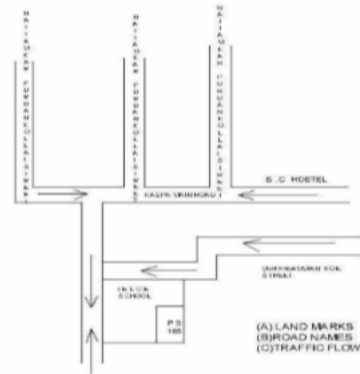

Key MAP View