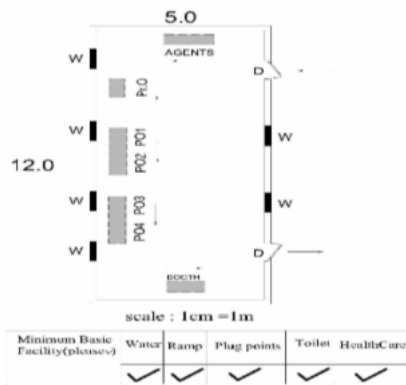

Cad View

Key MAP View