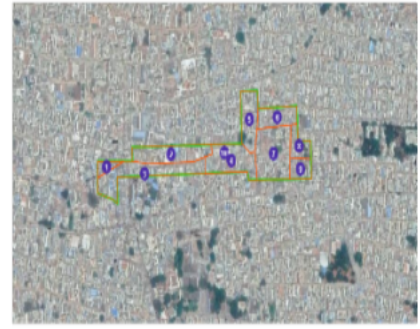

3. வாக்குச் சாவடியின் விவரங்கள்

<p>வாக்குச் சாவடியின் எண் மற்றும் பெயர் : 215 - அரசினர் உயர்நிலைப்பள்ளி , நபார்டு திட்ட கட்டிடம், நடு அறை வடக்கு பார்த்த கட்டிடம் ஏ. கஸ்பா ஆம்பூர் -635802</p> <p>வாக்குச் சாவடியின் முகவரி : அரசினர் உயர்நிலைப்பள்ளி, ஏ. கஸ்பா ஆம்பூர் - 635802</p>	<p>வாக்குச் சாவடியின் வகைப்பாடு (ஆண்/பெண்/பொது)</p>	<p>பொது</p>
	<p>துணை வாக்குச் சாவடிகளின் எண்ணிக்கை :</p>	<p>0</p>

4. வாக்காளர்களின் எண்ணிக்கை

தொடங்கும் வரிசை எண்	முடியும் வரிசை எண்.	நிகர வாக்காளர்களின் எண்ணிக்கை			
		ஆண்	பெண்	மூன்றாம் பாலினம்	மொத்தம்
1	630	298	326	0	624

கையொப்பம்

Nazri Naksha

Google Map View

Polling Station Building Front View