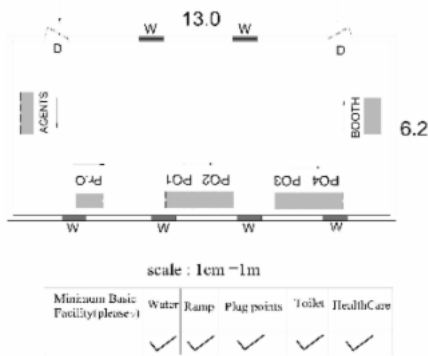

Cad View

Key MAP View