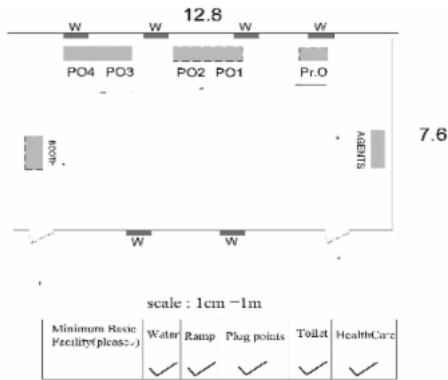

Google Map View

Polling Station Building Front View

Polling Station Front View

Cad View

Key MAP View

1 பெயர் : சங்கரி கணவர் பெயர்: திருநாவுக்கரசு வீட்டு எண் : 1 வயது : 59 பாலினம் : பெண் Photo is available	WNC1567940	2 பெயர் : வாசுதேவன் தந்தை பெயர்: திருவேங்கடம் வீட்டு எண் : 1 வயது : 49 பாலினம் : ஆண் Photo is available	CWS3457249	3 பெயர் : பிரபாவதி கணவர் பெயர்: வாசுதேவன் வீட்டு எண் : 1 வயது : 44 பாலினம் : பெண் Photo is available	CWS3457389
4 பெயர் : ஜீவானந்தம் தந்தை பெயர்: திருநாவுக்கரசு வீட்டு எண் : 1 வயது : 40 பாலினம் : ஆண் Photo is available	WNC0130724	5 பெயர் : தனசேகர் தி தந்தை பெயர்: திருநாவுக்கரசு வீட்டு எண் : 1 வயது : 37 பாலினம் : ஆண் Photo is available	WNC0130716	6 பெயர் : தினேஷ் தந்தை பெயர்: மூர்த்தி வீட்டு எண் : 1 வயது : 35 பாலினம் : ஆண் Photo is available	WNC0297663
7 பெயர் : ரம்யா தந்தை பெயர்: சுந்தரி வீட்டு எண் : 1 வயது : 24 பாலினம் : பெண் Photo is available	WNC2019404	8 பெயர் : பிரதிபுமார் தந்தை பெயர்: லோகநாதன் வீட்டு எண் : 1-a வயது : 28 பாலினம் : ஆண் Photo is available	WNC0868869	9 பெயர் : தரணி தந்தை பெயர்: பழனிசாமி வீட்டு எண் : 2 வயது : 59 பாலினம் : ஆண் Photo is available	WNC1567965
10 பெயர் : ஜெயலட்சுமி கணவர் பெயர்: சரவணன் வீட்டு எண் : 2 வயது : 56 பாலினம் : பெண் Photo is available	WNC0297655	11 பெயர் : தண்டபாணி தந்தை பெயர்: பழனிசாமி வீட்டு எண் : 2 வயது : 53 பாலினம் : ஆண் Photo is available	WNC1567981	12 பெயர் : தமிழ்செல்வி கணவர் பெயர்: தரணி வீட்டு எண் : 2 வயது : 49 பாலினம் : பெண் Photo is available	CWS2112225
13 பெயர் : லட்சுமி கணவர் பெயர்: தண்டபாணி வீட்டு எண் : 2 வயது : 43 பாலினம் : பெண் Photo is available	CWS2112209	14 பெயர் : மஞ்சநாதன் தந்தை பெயர்: விஜயகுமார் வீட்டு எண் : 2 வயது : 37 பாலினம் : ஆண் Photo is available	WNC0297366	15 பெயர் : வினோத்குமார் தந்தை பெயர்: விஜயகுமார் வீட்டு எண் : 2 வயது : 36 பாலினம் : ஆண் Photo is available	WNC0297341
16 பெயர் : யமுனா கணவர் பெயர்: ரிகேஷ் வீட்டு எண் : 2/1 வயது : 24 பாலினம் : பெண் Photo is available	WNC2212215	17 பெயர் : மஸநா கலை தந்தை பெயர்: குருசாமி வீட்டு எண் : 2/46 வயது : 45 பாலினம் : பெண் Photo is available	WNC1917426	18 பெயர் : பவித்ரா தந்தை பெயர்: தண்டபாணி வீட்டு எண் : 2/52 வயது : 24 பாலினம் : பெண் Photo is available	WNC1933779
19 பெயர் : ஹேமலதா தந்தை பெயர்: தரணி வீட்டு எண் : 2/52 வயது : 21 பாலினம் : பெண் Photo is available	WNC2095263	20 பெயர் : ரஞ்சித்குமார் தந்தை பெயர்: தண்டபாணி வீட்டு எண் : 2/52 வயது : 19 பாலினம் : ஆண் Photo is available	WNC2264430	21 பெயர் : மகா லட்சுமி கணவர் பெயர்: கிருஷ்ணமூர்த்தி வீட்டு எண் : 3 வயது : 53 பாலினம் : பெண் Photo is available	WNC0404905
22 பெயர் : புவனேஸ்வரி கணவர் பெயர்: விசயகுமார் வீட்டு எண் : 3 வயது : 52 பாலினம் : பெண் Photo is available	WNC1567999	23 பெயர் : மா சதிஷ்குமார் தந்தை பெயர்: மாணிக்கம் வீட்டு எண் : 3 வயது : 41 பாலினம் : ஆண் Photo is available	CWS3952702	24 பெயர் : நடராசன் தந்தை பெயர்: குப்புசாமி வீட்டு எண் : 4 வயது : 86 பாலினம் : ஆண் Photo is available	CWS1372994
25 பெயர் : பரிமளா கணவர் பெயர்: நடராசன் வீட்டு எண் : 4 வயது : 73 பாலினம் : பெண் Photo is available	CWS2114411	26 பெயர் : கமலக்கண்ணன் தந்தை பெயர்: நடராசன் வீட்டு எண் : 4 வயது : 54 பாலினம் : ஆண் Photo is available	WNC1568005	27 பெயர் : ஷர்மிளா கணவர் பெயர்: கமலக்கண்ணன் வீட்டு எண் : 4 வயது : 53 பாலினம் : பெண் Photo is available	CWS2797918
28 பெயர் : தீனதயாளன் தந்தை பெயர்: தசரதன் வீட்டு எண் : 4 வயது : 34 பாலினம் : ஆண் Photo is available	WNC0602367	29 பெயர் : கார்த்திக் தந்தை பெயர்: கிருஷ்ணன் வீட்டு எண் : 5 வயது : 46 பாலினம் : ஆண் Photo is available	WNC0131003	30 பெயர் : துளசி கணவர் பெயர்: கார்த்திக் வீட்டு எண் : 5 வயது : 42 பாலினம் : பெண் Photo is available	WNC0131011