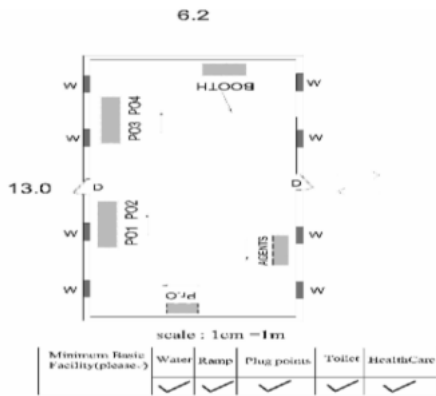

Google Map View

Polling Station Building Front View

Polling Station Front View

Cad View

Key MAP View

சட்டமன்றத் தொகுதியின் எண் மற்றும் பெயர் : 48-ஆம்பூர் பிரிவு எண் மற்றும் பெயர் 1-ஆம்பூர் (ந), வார்டு-4 கஸ்பா எ.மெயின் ரோடு