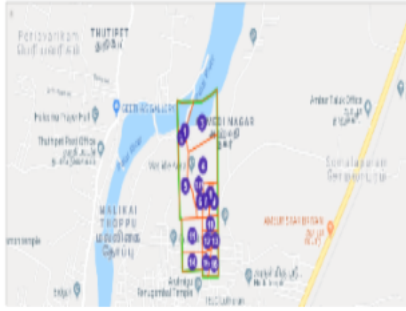

### 3. வாக்குச் சாவடியின் விவரங்கள்

<p><b>வாக்குச் சாவடியின் எண் மற்றும் பெயர் :</b></p> <p>221 - நகராட்சி துவக்கப்பள்ளி , கணினி ஆய்வகம் வடக்கு பார்த்த மேற்கு பக்க அறை ஏ-கஸ்பா ஆம்பூர் -635802</p> <p><b>வாக்குச் சாவடியின் முகவரி :</b></p> <p>நகராட்சி துவக்கப்பள்ளி, ஏ-கஸ்பா ஆம்பூர் --635802</p>	<p><b>வாக்குச் சாவடியின் வகைப்பாடு (ஆண்/பெண்/பொது)</b></p>	<p><b>பொது</b></p>
	<p><b>துணை வாக்குச் சாவடிகளின் எண்ணிக்கை :</b></p>	<p>0</p>

### 4. வாக்காளர்களின் எண்ணிக்கை

தொடங்கும் வரிசை எண்	முடியும் வரிசை எண்.	நிகர வாக்காளர்களின் எண்ணிக்கை			
		ஆண்	பெண்	மூன்றாம் பாலினம்	மொத்தம்
1	717	340	369	0	709

கையொப்பம்

Nazri Naksha

Google Map View

Polling Station Building Front View