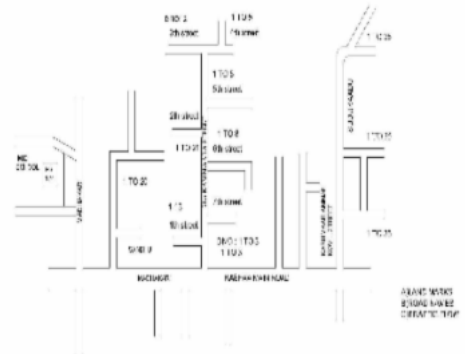

Cad View

Key MAP View