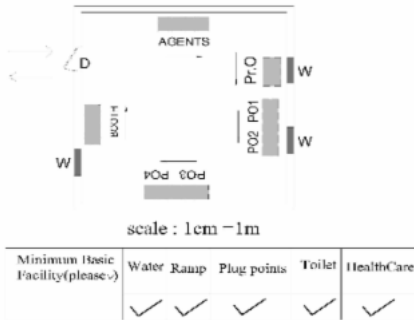

1 பெயர் : பிரகாஷ் ஸ்ரீ தந்தை பெயர்: ஸ்ரீராஜலு வீட்டு எண் : 0 வயது : 24 பாலினம் : ஆண் Photo is available	WNC1937390	2 பெயர் : துர்கா லக்ஷ்மி தந்தை பெயர்: ரவிசந்த்ரந் வீட்டு எண் : 0 வயது : 23 பாலினம் : பெண் Photo is available	WNC1937473	3 பெயர் : திலகமணி கணவர் பெயர்: விஜயகுமார் வீட்டு எண் : 1 வயது : 45 பாலினம் : பெண் Photo is available	WNC0802124
4 பெயர் : சிவகாமி கணவர் பெயர்: கோவந்தா ராஜ்ஜிலு வீட்டு எண் : 2 வயது : 41 பாலினம் : பெண் Photo is available	WNC1155878	5 பெயர் : பிரபு தந்தை பெயர்: சங்கர் வீட்டு எண் : 2/1 வயது : 24 பாலினம் : ஆண் Photo is available	WNC1937333	6 பெயர் : ரமேஸ் தந்தை பெயர்: ஜெகதீசன் வீட்டு எண் : 2-1G வயது : 58 பாலினம் : ஆண் Photo is available	WNC0379206
7 பெயர் : பாரடி கணவர் பெயர்: ரமேஸ் வீட்டு எண் : 2-1G வயது : 57 பாலினம் : பெண் Photo is available	WNC0379214	8 பெயர் : அவினராஜ் தந்தை பெயர்: ரமேஸ் வீட்டு எண் : 2-1G வயது : 34 பாலினம் : ஆண் Photo is available	WNC0379222	9 பெயர் : கங்கா கணவர் பெயர்: ரகு வீட்டு எண் : 2/3 வயது : 33 பாலினம் : பெண் Photo is available	WNC0701482
10 பெயர் : சந்தோஷ் இதரர் பெயர்: ராஜேந்திரன் வீட்டு எண் : 3 வயது : 41 பாலினம் : ஆண் Photo is available	WNC0205658	11 பெயர் : கவிசெல்வி கணவர் பெயர்: ரஞ்சித் வீட்டு எண் : 3 வயது : 36 பாலினம் : பெண் Photo is available	WNC0802132	12 பெயர் : கோபிகா பீ தந்தை பெயர்: சரவணன் வீட்டு எண் : 3 வயது : 20 பாலினம் : பெண் Photo is available	WNC2209625
13 பெயர் : பத்மாவதி கணவர் பெயர்: கநீ வீட்டு எண் : 3/10 வயது : 44 பாலினம் : பெண் Photo is available	WNC1150648	14 பெயர் : கார்த்திக் தந்தை பெயர்: கநீ வீட்டு எண் : 3/10 வயது : 26 பாலினம் : ஆண் Photo is available	WNC1150622	15 பெயர் : கிரண் தந்தை பெயர்: பாபு வீட்டு எண் : 5 வயது : 27 பாலினம் : ஆண் Photo is available	WNC1156405
16 பெயர் : திவ்யா நா தந்தை பெயர்: நாகப்பா வீட்டு எண் : 6 வயது : 25 பாலினம் : பெண் Photo is available	WNC1907401	17 பெயர் : பவதாரணி தந்தை பெயர்: ஏழுமலை வீட்டு எண் : 6 வயது : 24 பாலினம் : பெண் Photo is available	WNC1937457	18 பெயர் : சரண்யா ச தந்தை பெயர்: சந்திரா சேகர் வீட்டு எண் : 07 வயது : 23 பாலினம் : பெண் Photo is available	WNC1937432
19 பெயர் : மகேஸ்வரி கணவர் பெயர்: பழனி வீட்டு எண் : 8 வயது : 59 பாலினம் : பெண் Photo is available	CWS4202305	20 பெயர் : நர்மதா கணவர் பெயர்: தினேஷ் வீட்டு எண் : 8 வயது : 37 பாலினம் : பெண் Photo is available	WNC0701862	21 பெயர் : ஷ்ரிஷ் பாபு தந்தை பெயர்: சேகர் வீட்டு எண் : 8 வயது : 34 பாலினம் : ஆண் Photo is available	WNC0603787
22 பெயர் : குமார் தந்தை பெயர்: பழனி வீட்டு எண் : 8 வயது : 32 பாலினம் : ஆண் Photo is available	WNC2091189	23 பெயர் : புவியரசன் தந்தை பெயர்: தனசேகரன் வீட்டு எண் : 8/5 வயது : 24 பாலினம் : ஆண் Photo is available	WNC1904747	24 பெயர் : புவனேஸ்வரி கணவர் பெயர்: ஸேந்கால்யர் வீட்டு எண் : 9 வயது : 70 பாலினம் : பெண் Photo is available	WNC1096478
S 25 பெயர் : கோகுல் தந்தை பெயர்: ராமலிங்கத்தி வீட்டு எண் : 9/7 வயது : 26 பாலினம் : ஆண் Photo is available	WNC1156389	26 பெயர் : நளினி கணவர் பெயர்: நரேஷ் வீட்டு எண் : 10/46 வயது : 30 பாலினம் : பெண் Photo is available	WNC1150721	27 பெயர் : ஹரீந் தந்தை பெயர்: சங்கர் வீட்டு எண் : 11 வயது : 26 பாலினம் : பெண் Photo is available	WNC1904564
28 பெயர் : கமலேஷ் தந்தை பெயர்: தண்டபாணி வீட்டு எண் : 11/23 வயது : 19 பாலினம் : ஆண் Photo is available	WNC2276517	29 பெயர் : கலையரசி கணவர் பெயர்: மோகன் வீட்டு எண் : 12 வயது : 55 பாலினம் : பெண் Photo is available	CWS4202297	30 பெயர் : அனுசுயா தந்தை பெயர்: வெங்கடேசன் வீட்டு எண் : 13 வயது : 23 பாலினம் : பெண் Photo is available	WNC1937465