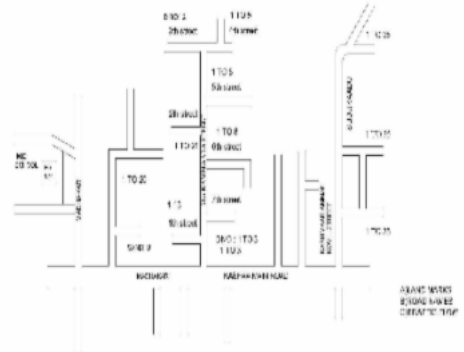

Cad View

Key MAP View