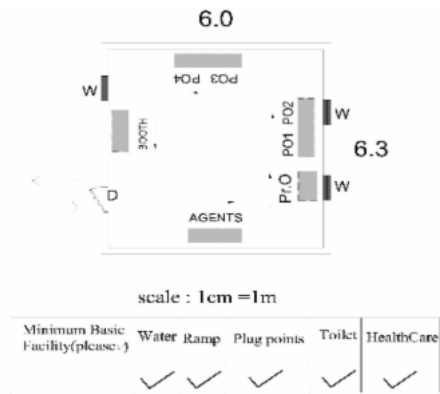

Google Map View

Polling Station Building Front View

Polling Station Front View

Cad View

Key MAP View

1 பெயர் : கிருஷ்ணவேணி கணவர் பெயர்: ஜெயராமன் வீட்டு எண் : 1 வயது : 81 பாலினம் : பெண்	WNC1509470 Photo is available	2 பெயர் : பழனிவேல் தந்தை பெயர்: ஜெயராமன் வீட்டு எண் : 1 வயது : 61 பாலினம் : ஆண்	WNC1509488 Photo is available	3 பெயர் : வரலட்சுமி கணவர் பெயர்: பழனிவேல் வீட்டு எண் : 1 வயது : 45 பாலினம் : பெண்	CWS2815041 Photo is available
4 பெயர் : தூர்கா கணவர் பெயர்: சதீஷ் வீட்டு எண் : 1 வயது : 40 பாலினம் : பெண்	WNC0755553 Photo is available	5 பெயர் : சாந்தி கணவர் பெயர்: குப்புசாமி வீட்டு எண் : 2 வயது : 66 பாலினம் : பெண்	CWS4149456 Photo is available	6 பெயர் : சமதி கணவர் பெயர்: ஆறுமுகம் வீட்டு எண் : 2 வயது : 63 பாலினம் : பெண்	CWS4148482 Photo is available
7 பெயர் : தமிழ் செல்வன் தந்தை பெயர்: கணேசன் வீட்டு எண் : 2 வயது : 33 பாலினம் : ஆண்	WNC0604454 Photo is available	8 பெயர் : சுரேஷ் தந்தை பெயர்: சங்கரன் வீட்டு எண் : 3 வயது : 50 பாலினம் : ஆண்	WNC0132027 Photo is available	9 பெயர் : சசிகலா கணவர் பெயர்: சுரேஷ் வீட்டு எண் : 3 வயது : 46 பாலினம் : பெண்	WNC0132191 Photo is available
10 பெயர் : சந்தோஷகுமார் தந்தை பெயர்: நாகராஜன் வீட்டு எண் : 3 வயது : 30 பாலினம் : ஆண்	WNC0701995 Photo is available	11 பெயர் : சண்முகம் தந்தை பெயர்: சப்பாணி வீட்டு எண் : 3B வயது : 65 பாலினம் : ஆண்	WNC0379826 Photo is available	12 பெயர் : சசிலா கணவர் பெயர்: சண்முகம் வீட்டு எண் : 3B வயது : 61 பாலினம் : பெண்	WNC0379834 Photo is available
13 பெயர் : கார்த்திக் தந்தை பெயர்: சண்முகம் வீட்டு எண் : 3B வயது : 42 பாலினம் : ஆண்	WNC0379883 Photo is available	14 பெயர் : விமல் குமார் தந்தை பெயர்: சண்முகம் வீட்டு எண் : 3B வயது : 41 பாலினம் : ஆண்	WNC0379727 Photo is available	15 பெயர் : இளவரசி கணவர் பெயர்: விமல் குமார் வீட்டு எண் : 3/பீ வயது : 30 பாலினம் : பெண்	WNC1937119 Photo is available
16 பெயர் : சரிதா கணவர் பெயர்: கார்த்திக் வீட்டு எண் : 3 பீ வயது : 41 பாலினம் : பெண்	WNC2031052 Photo is available	17 பெயர் : வெங்கடேசன் தந்தை பெயர்: வரதராஜலு வீட்டு எண் : 4 வயது : 74 பாலினம் : ஆண்	WNC1509520 Photo is available	18 பெயர் : ராஜேஸ்வரி கணவர் பெயர்: வெங்கடேசன் வீட்டு எண் : 4 வயது : 69 பாலினம் : பெண்	WNC1509538 Photo is available
19 பெயர் : குமரேசன் தந்தை பெயர்: அருணாசலமுதலியார் வீட்டு எண் : 4 வயது : 55 பாலினம் : ஆண்	CWS2815132 Photo is available	20 பெயர் : சித்ரா கணவர் பெயர்: குமரேசன் வீட்டு எண் : 4 வயது : 50 பாலினம் : பெண்	WNC0604413 Photo is available	21 பெயர் : தீபா கணவர் பெயர்: ரமேஷ் வீட்டு எண் : 4 வயது : 49 பாலினம் : பெண்	WNC0132076 Photo is available
22 பெயர் : ரேவதி கணவர் பெயர்: வெங்கடேசன் வீட்டு எண் : 4 வயது : 48 பாலினம் : பெண்	CWS1372275 Photo is available	S 23 பெயர் : பிரியங்கா மு தந்தை பெயர்: முனியப்பன் வீட்டு எண் : 4 வயது : 26 பாலினம் : பெண்	WNC1912062 Photo is available	24 பெயர் : ஷாலினி தந்தை பெயர்: குமரேசன் வீட்டு எண் : 4/2 வயது : 24 பாலினம் : பெண்	WNC2025625 Photo is available
25 பெயர் : செல்வி கே கணவர் பெயர்: கேசவன் வீட்டு எண் : 5 வயது : 61 பாலினம் : பெண்	WNC2042075 Photo is available	26 பெயர் : சித்ரா கணவர் பெயர்: பசப்பா வீட்டு எண் : 5 வயது : 50 பாலினம் : பெண்	WNC1509553 Photo is available	27 பெயர் : செந்தில்குமார் தந்தை பெயர்: கணேசன் வீட்டு எண் : 5 வயது : 31 பாலினம் : ஆண்	WNC0802603 Photo is available
28 பெயர் : அனுஷா தேவி தந்தை பெயர்: பழனி வீட்டு எண் : 5 வயது : 28 பாலினம் : பெண்	WNC1141076 Photo is available	29 பெயர் : ரமயா தேவி தந்தை பெயர்: பழனி வீட்டு எண் : 5 வயது : 25 பாலினம் : பெண்	WNC1138379 Photo is available	30 பெயர் : விமலராஜ் தந்தை பெயர்: விஜயராகவன் வீட்டு எண் : 5/326 9/251 வயது : 38 பாலினம் : ஆண்	WNC0132175 Photo is available