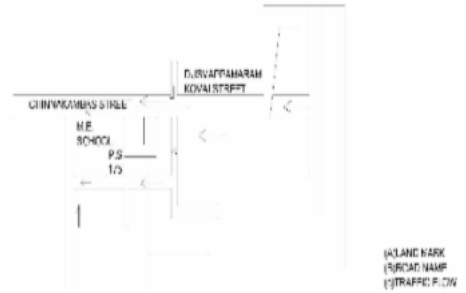

Google Map View

Polling Station Building Front View

Polling Station Front View

Cad View

Key MAP View

1 பெயர் : கிருஷ்ணவேணி கணவர் பெயர்: ஜெயராமன் வீட்டு எண் : 1 வயது : 81 பாலினம் : பெண்	WNC1509470 Photo is available	2 பெயர் : பழனிவேல் தந்தை பெயர்: ஜெயராமன் வீட்டு எண் : 1 வயது : 61 பாலினம் : ஆண்	WNC1509488 Photo is available	3 பெயர் : வரலட்சுமி கணவர் பெயர்: பழனிவேல் வீட்டு எண் : 1 வயது : 45 பாலினம் : பெண்	CWS2815041 Photo is available
4 பெயர் : தூர்கா கணவர் பெயர்: சதீஷ் வீட்டு எண் : 1 வயது : 40 பாலினம் : பெண்	WNC0755553 Photo is available	5 பெயர் : சாந்தி கணவர் பெயர்: குப்புசாமி வீட்டு எண் : 2 வயது : 66 பாலினம் : பெண்	CWS4149456 Photo is available	6 பெயர் : சமதி கணவர் பெயர்: ஆறுமுகம் வீட்டு எண் : 2 வயது : 63 பாலினம் : பெண்	CWS4148482 Photo is available
7 பெயர் : தமிழ் செல்வன் தந்தை பெயர்: கணேசன் வீட்டு எண் : 2 வயது : 33 பாலினம் : ஆண்	WNC0604454 Photo is available	8 பெயர் : சுரேஷ் தந்தை பெயர்: சங்கரன் வீட்டு எண் : 3 வயது : 50 பாலினம் : ஆண்	WNC0132027 Photo is available	9 பெயர் : சசிகலா கணவர் பெயர்: சுரேஷ் வீட்டு எண் : 3 வயது : 46 பாலினம் : பெண்	WNC0132191 Photo is available
10 பெயர் : சந்தோஷகுமார் தந்தை பெயர்: நாகராஜன் வீட்டு எண் : 3 வயது : 30 பாலினம் : ஆண்	WNC0701995 Photo is available	11 பெயர் : சண்முகம் தந்தை பெயர்: சப்பாணி வீட்டு எண் : 3B வயது : 65 பாலினம் : ஆண்	WNC0379826 Photo is available	12 பெயர் : சசிலா கணவர் பெயர்: சண்முகம் வீட்டு எண் : 3B வயது : 61 பாலினம் : பெண்	WNC0379834 Photo is available
13 பெயர் : கார்த்திக் தந்தை பெயர்: சண்முகம் வீட்டு எண் : 3B வயது : 42 பாலினம் : ஆண்	WNC0379883 Photo is available	14 பெயர் : விமல் குமார் தந்தை பெயர்: சண்முகம் வீட்டு எண் : 3B வயது : 41 பாலினம் : ஆண்	WNC0379727 Photo is available	15 பெயர் : இளவரசி கணவர் பெயர்: விமல் குமார் வீட்டு எண் : 3/பீ வயது : 30 பாலினம் : பெண்	WNC1937119 Photo is available
16 பெயர் : சரிதா கணவர் பெயர்: கார்த்திக் வீட்டு எண் : 3 பீ வயது : 41 பாலினம் : பெண்	WNC2031052 Photo is available	17 பெயர் : வெங்கடேசன் தந்தை பெயர்: வரதராஜலு வீட்டு எண் : 4 வயது : 74 பாலினம் : ஆண்	WNC1509520 Photo is available	18 பெயர் : ராஜேஸ்வரி கணவர் பெயர்: வெங்கடேசன் வீட்டு எண் : 4 வயது : 69 பாலினம் : பெண்	WNC1509538 Photo is available
19 பெயர் : குமரேசன் தந்தை பெயர்: அருணாசலமுதலியார் வீட்டு எண் : 4 வயது : 55 பாலினம் : ஆண்	CWS2815132 Photo is available	20 பெயர் : சித்ரா கணவர் பெயர்: குமரேசன் வீட்டு எண் : 4 வயது : 50 பாலினம் : பெண்	WNC0604413 Photo is available	21 பெயர் : தீபா கணவர் பெயர்: ரமேஷ் வீட்டு எண் : 4 வயது : 49 பாலினம் : பெண்	WNC0132076 Photo is available
22 பெயர் : ரேவதி கணவர் பெயர்: வெங்கடேசன் வீட்டு எண் : 4 வயது : 48 பாலினம் : பெண்	CWS1372275 Photo is available	S 23 பெயர் : பிரியங்கா மு தந்தை பெயர்: முனியப்பன் வீட்டு எண் : 4 வயது : 26 பாலினம் : பெண்	WNC1912062 Photo is available	24 பெயர் : ஷாலினி தந்தை பெயர்: குமரேசன் வீட்டு எண் : 4/2 வயது : 24 பாலினம் : பெண்	WNC2025625 Photo is available
25 பெயர் : செல்வி கே கணவர் பெயர்: கேசவன் வீட்டு எண் : 5 வயது : 61 பாலினம் : பெண்	WNC2042075 Photo is available	26 பெயர் : சித்ரா கணவர் பெயர்: பசப்பா வீட்டு எண் : 5 வயது : 50 பாலினம் : பெண்	WNC1509553 Photo is available	27 பெயர் : செந்தில்குமார் தந்தை பெயர்: கணேசன் வீட்டு எண் : 5 வயது : 31 பாலினம் : ஆண்	WNC0802603 Photo is available
28 பெயர் : அனுஷா தேவி தந்தை பெயர்: பழனி வீட்டு எண் : 5 வயது : 28 பாலினம் : பெண்	WNC1141076 Photo is available	29 பெயர் : ரமயா தேவி தந்தை பெயர்: பழனி வீட்டு எண் : 5 வயது : 25 பாலினம் : பெண்	WNC1138379 Photo is available	30 பெயர் : விமலராஜ் தந்தை பெயர்: விஜயராகவன் வீட்டு எண் : 5/326 9/251 வயது : 38 பாலினம் : ஆண்	WNC0132175 Photo is available