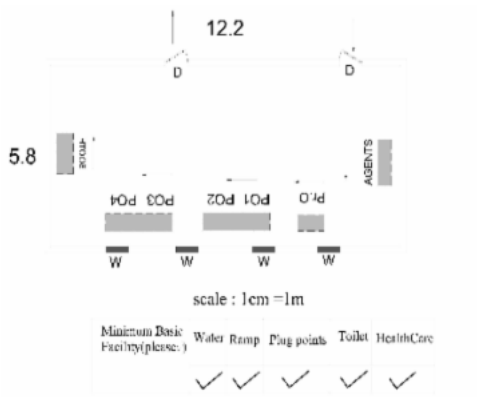

Google Map View

Polling Station Building Front View

Polling Station Front View

Cad View

Key MAP View

1 பெயர் : காந்தரூபன் தந்தை பெயர்: ராஜா வீட்டு எண் : 1 வயது : 72 பாலினம் : ஆண் Photo is available	WNC1513324	2 பெயர் : மணிமேகலை கணவர் பெயர்: மெய்யழகன் வீட்டு எண் : 1 வயது : 68 பாலினம் : பெண் Photo is available	WNC1513332	3 பெயர் : சொல்லழகன் தந்தை பெயர்: ராஜா வீட்டு எண் : 1 வயது : 68 பாலினம் : ஆண் Photo is available	WNC1513340
4 பெயர் : பாபு துரை தந்தை பெயர்: துரை வீட்டு எண் : 01 வயது : 51 பாலினம் : ஆண் Photo is available	WNC0404400	5 பெயர் : சூர்யா கணவர் பெயர்: மெய்யழகன் வீட்டு எண் : 1 வயது : 43 பாலினம் : பெண் Photo is available	CWS2815595	6 பெயர் : கீதா கணவர் பெயர்: மெய்யழகன் வீட்டு எண் : 1 வயது : 42 பாலினம் : பெண் Photo is available	CWS2815587
7 பெயர் : ரஜினி குமார் தந்தை பெயர்: கோவிந்தசாமி வீட்டு எண் : 1-3 வயது : 35 பாலினம் : ஆண் Photo is available	WNC0604553	8 பெயர் : சமயவல்லி தந்தை பெயர்: கார்திகேயன் வீட்டு எண் : 2 வயது : 35 பாலினம் : பெண் Photo is available	WNC0404343	9 பெயர் : தினேஷ் தந்தை பெயர்: தேவராஜ் வீட்டு எண் : 2 வயது : 33 பாலினம் : ஆண் Photo is available	WNC0404350
10 பெயர் : சதீஷ் குமார் தந்தை பெயர்: இந்திரா வீட்டு எண் : 2 வயது : 29 பாலினம் : ஆண் Photo is available	WNC0870071	11 பெயர் : முத்து தந்தை பெயர்: தேவராஜ் வீட்டு எண் : 2 வயது : 28 பாலினம் : ஆண் Photo is available	WNC0979641	12 பெயர் : ரோகினி கணவர் பெயர்: சதீஷ்குமார் வீட்டு எண் : 2 வயது : 21 பாலினம் : பெண் Photo is available	WNC2121226
13 பெயர் : நந்தினி கணவர் பெயர்: தினேஷ் வீட்டு எண் : 2/5 வயது : 28 பாலினம் : பெண் Photo is available	WNC2143659	14 பெயர் : தயாளன் தந்தை பெயர்: சொல்லழகன் வீட்டு எண் : 3 வயது : 38 பாலினம் : ஆண் Photo is available	WNC0379941	15 பெயர் : ரேகா கணவர் பெயர்: அன்பு வீட்டு எண் : 3 வயது : 37 பாலினம் : பெண் Photo is available	WNC0132415
16 பெயர் : கல்பனா கணவர் பெயர்: தயாளன் வீட்டு எண் : 3 வயது : 36 பாலினம் : பெண் Photo is available	WNC1145879	17 பெயர் : ஆர்த்தி தந்தை பெயர்: வேலு வீட்டு எண் : 3பீ வயது : 26 பாலினம் : பெண் Photo is available	WNC1899665	18 பெயர் : ஜீவா தந்தை பெயர்: வேலு வீட்டு எண் : 3பீ வயது : 24 பாலினம் : ஆண் Photo is available	WNC1899640
19 பெயர் : சாந்தி கணவர் பெயர்: மனோகரன் வீட்டு எண் : 4 வயது : 63 பாலினம் : பெண் Photo is available	WNC1513357	20 பெயர் : மஞ்சளா கணவர் பெயர்: கோபிநாதன் வீட்டு எண் : 4 வயது : 39 பாலினம் : பெண் Photo is available	WNC0301283	21 பெயர் : சீனிவாசன் தந்தை பெயர்: மனோகரன் வீட்டு எண் : 4 வயது : 32 பாலினம் : ஆண் Photo is available	WNC0702134
22 பெயர் : கீதா கணவர் பெயர்: கார்த்திக் வீட்டு எண் : 5 வயது : 53 பாலினம் : பெண் Photo is available	WNC1513381	23 பெயர் : இந்திரா கணவர் பெயர்: தேவராஜ் வீட்டு எண் : 5 வயது : 52 பாலினம் : பெண் Photo is available	WNC1513407	24 பெயர் : சுகந்தி கணவர் பெயர்: வடிவேல் வீட்டு எண் : 5 வயது : 41 பாலினம் : பெண் Photo is available	WNC0301259
25 பெயர் : தேவராஜ் தந்தை பெயர்: மணி வீட்டு எண் : 5 வயது : 41 பாலினம் : ஆண் Photo is available	WNC0604561	26 பெயர் : கௌசல்யா தந்தை பெயர்: கார்த்திகேயன் வீட்டு எண் : 5 வயது : 32 பாலினம் : பெண் Photo is available	WNC0492819	27 பெயர் : ஷ்ரீமிளா தந்தை பெயர்: சக்கரபாணி வீட்டு எண் : 6 வயது : 35 பாலினம் : பெண் Photo is available	WNC0132449
28 பெயர் : பாரதி தந்தை பெயர்: சங்கர் வீட்டு எண் : 6-4 வயது : 34 பாலினம் : பெண் Photo is available	WNC0379974	29 பெயர் : விநாயகம் தந்தை பெயர்: வஜ்ஜிரம் வீட்டு எண் : 7 வயது : 57 பாலினம் : ஆண் Photo is available	WNC0132423	30 பெயர் : சந்திரா கணவர் பெயர்: விநாயகம் வீட்டு எண் : 7 வயது : 54 பாலினம் : பெண் Photo is available	WNC0132431