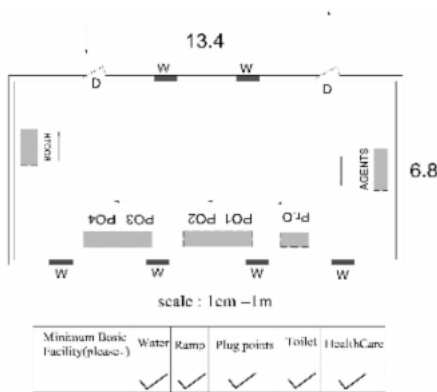

Cad View

Key MAP View