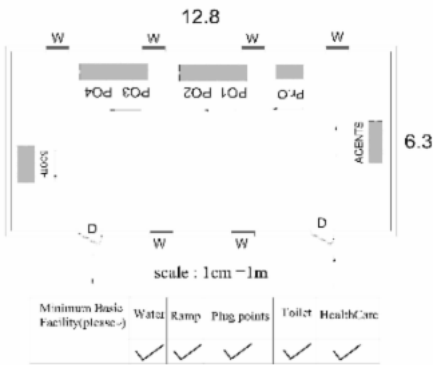

Cad View

Key MAP View