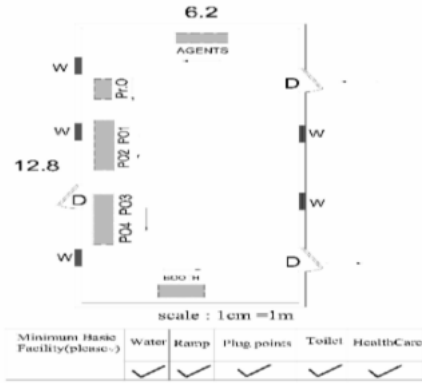

Google Map View

Polling Station Building Front View

Polling Station Front View

Cad View

Key MAP View

1 பெயர் : கீதா கணவர் பெயர்: ரகுபதி வீட்டு எண் : 1/98 வயது : 39 பாலினம் : பெண்	WNC1065069 Photo is available	2 பெயர் : பத்மாவதி பாய் கணவர் பெயர்: ரகு ராவ் வீட்டு எண் : 5 வயது : 31 பாலினம் : பெண்	WNC1064955 Photo is available	3 பெயர் : ஜெயந்தி கணவர் பெயர்: அருண் குமார் வீட்டு எண் : 13 வயது : 28 பாலினம் : பெண்	WNC1064948 Photo is available
4 பெயர் : ரசிகா கணவர் பெயர்: திருப்பதி வீட்டு எண் : 22 வயது : 58 பாலினம் : பெண்	DDX3060605 Photo is available	5 பெயர் : திருப்பதி தந்தை பெயர்: கோவிந்தசாமி வீட்டு எண் : 22 வயது : 58 பாலினம் : ஆண்	WNC2255719 Photo is available	6 பெயர் : மெய்யழகன் தந்தை பெயர்: நாகரத்தினம் வீட்டு எண் : 29 வயது : 37 பாலினம் : ஆண்	WNC0607564 Photo is available
7 பெயர் : மணிகண்டன் தந்தை பெயர்: பாபுராவ் வீட்டு எண் : 32 வயது : 36 பாலினம் : ஆண்	WNC0303982 Photo is available	8 பெயர் : ஆனந்தி கணவர் பெயர்: ஹரீஷ் குமார் வீட்டு எண் : 55 வயது : 37 பாலினம் : பெண்	WNC1065218 Photo is available	9 பெயர் : சந்தியா கணவர் பெயர்: பாஸ்கர் ராவ் வீட்டு எண் : 80 வயது : 25 பாலினம் : பெண்	WNC1065044 Photo is available
S 10 பெயர் : தூர்கா தந்தை பெயர்: தீனதயாளன் வீட்டு எண் : 83ஏ வயது : 23 பாலினம் : பெண்	WNC1936863 Photo is available	11 பெயர் : ராதா தந்தை பெயர்: வடிவேலன் வீட்டு எண் : 108 வயது : 38 பாலினம் : பெண்	YQY0849141 Photo is available	12 பெயர் : பத்மாவதி கணவர் பெயர்: பத்மாவதி ஜி கே ஜின்னாராவ் வீட்டு எண் : 132 வயது : 38 பாலினம் : பெண்	DDX3111382 Photo is available
13 பெயர் : தமயந்தி கணவர் பெயர்: ராஜகோபால் வீட்டு எண் : 136 வயது : 66 பாலினம் : பெண்	DDX3111408 Photo is available	14 பெயர் : ஸ்ரீகரன் தந்தை பெயர்: முனிசாமி வீட்டு எண் : 141 வயது : 43 பாலினம் : ஆண்	DDX3033883 Photo is available	15 பெயர் : மல்லிகா கணவர் பெயர்: வரதன் வீட்டு எண் : 145 வயது : 65 பாலினம் : பெண்	WNC1595255 Photo is available
16 பெயர் : வசந்தா கணவர் பெயர்: ரங்கமந்திரி வீட்டு எண் : 146 வயது : 66 பாலினம் : பெண்	WNC1595263 Photo is available	17 பெயர் : மோனிஷா தந்தை பெயர்: சந்திரன் வீட்டு எண் : 146 வயது : 21 பாலினம் : பெண்	WNC2126563 Photo is available	18 பெயர் : ஹரிஷ் தந்தை பெயர்: கணேசன் வீட்டு எண் : 146 வயது : 20 பாலினம் : ஆண்	WNC2255677 Photo is available
19 பெயர் : குமார் தந்தை பெயர்: முனிசாமி வீட்டு எண் : 147 வயது : 63 பாலினம் : ஆண்	WNC1595271 Photo is available	20 பெயர் : ஜெயலட்சுமி கணவர் பெயர்: குமார் வீட்டு எண் : 147 வயது : 58 பாலினம் : பெண்	WNC1595289 Photo is available	21 பெயர் : சந்திரன் தந்தை பெயர்: ரங்கன் வீட்டு எண் : 147 வயது : 52 பாலினம் : ஆண்	DDX1262195 Photo is available
22 பெயர் : கணேசன் தந்தை பெயர்: ரங்கநாதன் வீட்டு எண் : 147 வயது : 44 பாலினம் : ஆண்	DDX2437705 Photo is available	23 பெயர் : சுகுணா கணவர் பெயர்: கணேசன் வீட்டு எண் : 147 வயது : 42 பாலினம் : பெண்	DDX2437713 Photo is available	24 பெயர் : ரமேஷ் தந்தை பெயர்: குமார் வீட்டு எண் : 147 வயது : 34 பாலினம் : ஆண்	WNC0303990 Photo is available
25 பெயர் : யாமினி கணவர் பெயர்: சுரேஷ் வீட்டு எண் : 147 வயது : 22 பாலினம் : பெண்	WNC2129013 Photo is available	26 பெயர் : நாகரத்தினம் தந்தை பெயர்: காசியப்பன் வீட்டு எண் : 148 வயது : 72 பாலினம் : ஆண்	WNC1595297 Photo is available	27 பெயர் : பச்சையம்மாள் கணவர் பெயர்: நாகரத்தினம் வீட்டு எண் : 148 வயது : 60 பாலினம் : பெண்	WNC1595305 Photo is available
28 பெயர் : சுகாஷினி கணவர் பெயர்: நாகரத்தினம் வீட்டு எண் : 148 வயது : 43 பாலினம் : பெண்	DDX2438125 Photo is available	29 பெயர் : சுந்தர் தந்தை பெயர்: அருணாசலம் வீட்டு எண் : 148ஏ வயது : 42 பாலினம் : ஆண்	WNC2250512 Photo is available	30 பெயர் : முனிராவ் தந்தை பெயர்: குப்பராவ் வீட்டு எண் : 149 வயது : 73 பாலினம் : ஆண்	DDX1262625 Photo is available