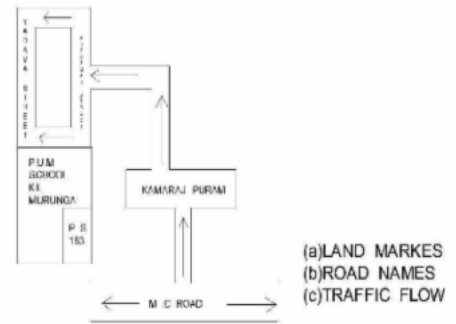

Cad View

Key MAP View