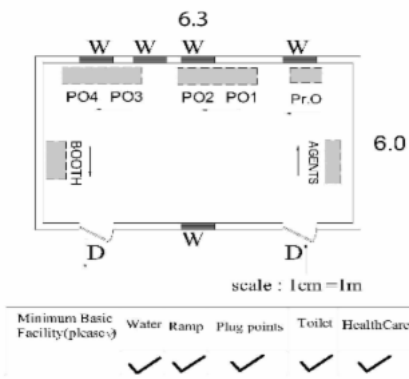

Google Map View

Polling Station Building Front View

Polling Station Front View

Cad View

Key MAP View

சட்டமன்றத் தொகுதியின் எண் மற்றும் பெயர் : 48-ஆம்பூர்  
பிரிவு எண் மற்றும் பெயர் 1-கீழ்முருங்கை (வ.கி) மற்றும் (உ), வார்டு 2, புது தெரு