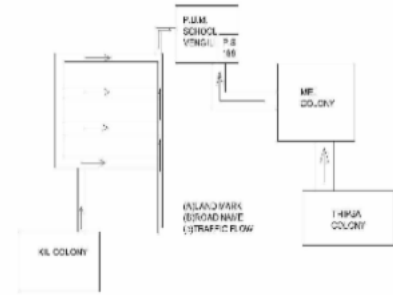

Key MAP View