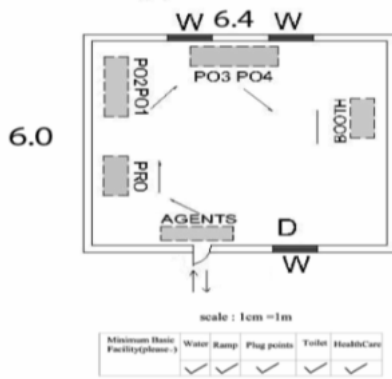

Google Map View

Polling Station Building Front View

Polling Station Front View

Cad View

Key MAP View

A) LAND MARK
B) ROAD NAME
C) TRAFFIC FLOW

சட்டமன்றத் தொகுதியின் எண் மற்றும் பெயர் : 48-ஆம்பூர் பிரிவு எண் மற்றும் பெயர் 1-குளித்திகை (வ.கி) மற்றும் (ஊ), வார்டு 1, ஜமீன்