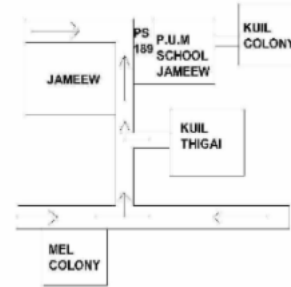

Google Map View

Polling Station Building Front View

Polling Station Front View

Cad View

Key MAP View

A) LAND MARK
B) ROAD NAME
C) TRAFFIC FLOW

சட்டமன்றத் தொகுதியின் எண் மற்றும் பெயர் : 48-ஆம்பூர் பிரிவு எண் மற்றும் பெயர் 1-குளித்திகை (வ.கி) மற்றும் (ஊ), வார்டு 1, ஜமீன்