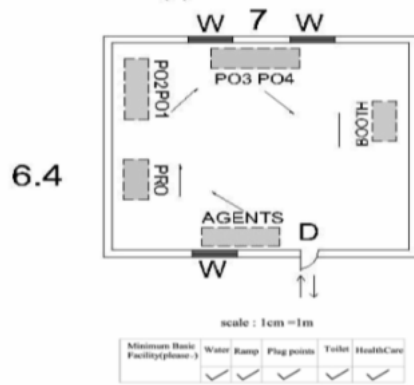

| | | | | | | | | | | | |
|----|------------|--|--------------------|----|------------|--|--------------------|----|------------|--|--------------------|
| 1 | WNC1873256 | பெயர் : ரோஜா முருகேசன் தந்தை பெயர்: முருகேசன் வீட்டு எண் : 0 வயது : 24 பாலினம் : பெண் | Photo is available | 2 | WNC2231660 | பெயர் : சங்கீதா தந்தை பெயர்: அவலோடன் வீட்டு எண் : 0 வயது : 21 பாலினம் : பெண் | Photo is available | 3 | WNC2225316 | பெயர் : சின்னக்காள் கணவர் பெயர்: மாணஜாஈயப்பந் வீட்டு எண் : 1 வயது : 59 பாலினம் : பெண் | Photo is available |
| 4 | DDX3016334 | பெயர் : கங்கம்மாள் கணவர் பெயர்: சல்லாபுரி வீட்டு எண் : 1 வயது : 54 பாலினம் : பெண் | Photo is available | 5 | WNC2025120 | பெயர் : வெங்கடம்மாள் இதரர் பெயர்: சீனிவாசன் வீட்டு எண் : 1 வயது : 47 பாலினம் : பெண் | Photo is available | 6 | DDX3053279 | பெயர் : கோவிந்தன் தந்தை பெயர்: சுப்பிரமணி வீட்டு எண் : 1 வயது : 44 பாலினம் : ஆண் | Photo is available |
| 7 | WNC0496216 | பெயர் : பாலா தந்தை பெயர்: துரைசாமி வீட்டு எண் : 1 வயது : 36 பாலினம் : ஆண் | Photo is available | 8 | WNC0910042 | பெயர் : கணேஷ் தந்தை பெயர்: மஞ்சப்பன் வீட்டு எண் : 1 வயது : 34 பாலினம் : ஆண் | Photo is available | 9 | WNC0981787 | பெயர் : விஜயகுமாரி கணவர் பெயர்: காளி வீட்டு எண் : 1 வயது : 31 பாலினம் : பெண் | Photo is available |
| 10 | WNC0872572 | பெயர் : தாமோதரன் தந்தை பெயர்: கோவிந்தன் வீட்டு எண் : 1 வயது : 30 பாலினம் : ஆண் | Photo is available | 11 | WNC1959857 | பெயர் : ராஜாத்தி கணவர் பெயர்: மாணிக்கம் வீட்டு எண் : 1 வயது : 29 பாலினம் : பெண் | Photo is available | 12 | WNC2017705 | பெயர் : பூஜா கணவர் பெயர்: முனியப்பன் வீட்டு எண் : 1 வயது : 28 பாலினம் : பெண் | Photo is available |
| 13 | WNC2015881 | பெயர் : இளவரசன் தந்தை பெயர்: கோவிந்தன் வீட்டு எண் : 1 வயது : 25 பாலினம் : ஆண் | Photo is available | 14 | WNC2015964 | பெயர் : பிரீத்தி தந்தை பெயர்: குப்பன் வீட்டு எண் : 1 வயது : 22 பாலினம் : பெண் | Photo is available | 15 | WNC2025054 | பெயர் : அனிதா தந்தை பெயர்: ராமலிங்கம் வீட்டு எண் : 1 வயது : 22 பாலினம் : பெண் | Photo is available |
| 16 | WNC2267599 | பெயர் : ஆரியா தந்தை பெயர்: அன்னியப்பன் வீட்டு எண் : 1 வயது : 20 பாலினம் : ஆண் | Photo is available | 17 | WNC2282879 | பெயர் : வெண்ணிலா கு தந்தை பெயர்: குமார் வீட்டு எண் : 01 வயது : 20 பாலினம் : பெண் | Photo is available | 18 | WNC0872705 | பெயர் : எல்லத்தா கணவர் பெயர்: சக்கரவர்த்தி வீட்டு எண் : 2 வயது : 36 பாலினம் : பெண் | Photo is available |
| 19 | WNC1162700 | பெயர் : சத்தியவாணி கணவர் பெயர்: நாகராஜன் நாகராஜன் வீட்டு எண் : 2/1 வயது : 30 பாலினம் : பெண் | Photo is available | 20 | WNC0981647 | பெயர் : பாபு தந்தை பெயர்: மஞ்சப்பன் வீட்டு எண் : 3 வயது : 30 பாலினம் : ஆண் | Photo is available | 21 | WNC0307298 | பெயர் : வள்ளியம்மா கணவர் பெயர்: பழனி வீட்டு எண் : 4 வயது : 56 பாலினம் : பெண் | Photo is available |
| 22 | WNC0381723 | பெயர் : அலமேலு கணவர் பெயர்: முனியப்பன் வீட்டு எண் : 4 வயது : 54 பாலினம் : பெண் | Photo is available | 23 | WNC0401232 | பெயர் : திப்பம்மா கணவர் பெயர்: முனியப்பன் வீட்டு எண் : 4 வயது : 49 பாலினம் : பெண் | Photo is available | 24 | WNC0496703 | பெயர் : சாந்தி கணவர் பெயர்: சின்ராஜ் வீட்டு எண் : 4 வயது : 48 பாலினம் : பெண் | Photo is available |
| 25 | WNC0401331 | பெயர் : நித்யாநந்தன் தந்தை பெயர்: ரங்கன் வீட்டு எண் : 4 வயது : 38 பாலினம் : ஆண் | Photo is available | 26 | WNC0307017 | பெயர் : சீனிவாசன் தந்தை பெயர்: பால்ராஜ் வீட்டு எண் : 4 வயது : 37 பாலினம் : ஆண் | Photo is available | 27 | WNC0401281 | பெயர் : லட்சுமி கணவர் பெயர்: சினிவாசன் வீட்டு எண் : 4 வயது : 37 பாலினம் : பெண் | Photo is available |
| 28 | WNC0401323 | பெயர் : ஜோதி கணவர் பெயர்: நித்தியாநந்தன் வீட்டு எண் : 4 வயது : 34 பாலினம் : பெண் | Photo is available | 29 | WNC0496851 | பெயர் : லட்சுமி கணவர் பெயர்: பழனி வீட்டு எண் : 4 வயது : 34 பாலினம் : பெண் | Photo is available | 30 | WNC0496448 | பெயர் : அலமேலு கணவர் பெயர்: குப்பன் வீட்டு எண் : 5 வயது : 53 பாலினம் : பெண் | Photo is available |