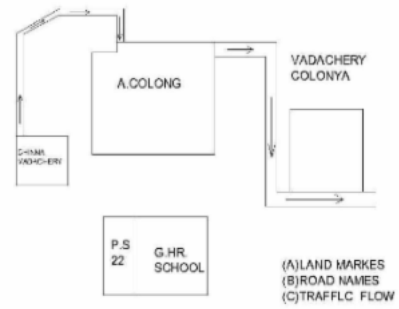

Google Map View

Polling Station Building Front View

Polling Station Front View

Cad View

Minimum Basic Facility(please-)	Water	Ramp	Plug points	Toilet	HealthCare

Key MAP View

1 பெயர் : நாகராஜ் தந்தை பெயர்: முஇலாமி வீட்டு எண் : 0 வயது : 65 பாலினம் : ஆண்	WNC1887868 Photo is available	2 பெயர் : சரோஜா கணவர் பெயர்: எல்லப்பன் வீட்டு எண் : 1 வயது : 85 பாலினம் : பெண்	WNC0724708 Photo is available	3 பெயர் : சகுந்தலா கணவர் பெயர்: முனிசாமி வீட்டு எண் : 1 வயது : 71 பாலினம் : பெண்	WNC1280049 Photo is available
4 பெயர் : தாமரைவேணி கணவர் பெயர்: குணசேகரன் வீட்டு எண் : 1 வயது : 62 பாலினம் : பெண்	WNC1280064 Photo is available	5 பெயர் : ரூபன் தந்தை பெயர்: குணசேகரன் வீட்டு எண் : 1 வயது : 47 பாலினம் : ஆண்	DDX2944692 Photo is available	6 பெயர் : பவித்ரா தந்தை பெயர்: சீனிவாசன் வீட்டு எண் : 1 வயது : 28 பாலினம் : பெண்	WNC0883223 Photo is available
7 பெயர் : கஸ்தூரி கணவர் பெயர்: குமார் வீட்டு எண் : 1/3 வயது : 47 பாலினம் : பெண்	WNC1066703 Photo is available	S 8 பெயர் : பவித்ரா தாயின் பெயர்: அருட்செல்வி வீட்டு எண் : 1-8 வயது : 31 பாலினம் : பெண்	WNC0728550 Photo is available	9 பெயர் : பாரதிதாசன் தந்தை பெயர்: முனிசாமி வீட்டு எண் : 1/45 வயது : 24 பாலினம் : ஆண்	WNC1838440 Photo is available
10 பெயர் : ரஞ்சித் ஜே தந்தை பெயர்: ஜெயவேல் வீட்டு எண் : 1/52 வயது : 26 பாலினம் : ஆண்	WNC1191840 Photo is available	11 பெயர் : தங்கராஜ் தந்தை பெயர்: பெருமாள் வீட்டு எண் : 2 வயது : 68 பாலினம் : ஆண்	DDX1657519 Photo is available	12 பெயர் : மாலா கணவர் பெயர்: தங்கராஜ் வீட்டு எண் : 2 வயது : 63 பாலினம் : பெண்	DDX1657543 Photo is available
13 பெயர் : அருள் தந்தை பெயர்: அர்சுணன் வீட்டு எண் : 2 வயது : 52 பாலினம் : ஆண்	WNC0216671 Photo is available	14 பெயர் : மல்லிகா கணவர் பெயர்: கலைசெல்வன் வீட்டு எண் : 2 வயது : 52 பாலினம் : பெண்	WNC0724203 Photo is available	15 பெயர் : அன்பு தந்தை பெயர்: அர்சுணன் வீட்டு எண் : 2 வயது : 51 பாலினம் : ஆண்	WNC1280080 Photo is available
16 பெயர் : முரளி தந்தை பெயர்: வேலு வீட்டு எண் : 2 வயது : 46 பாலினம் : ஆண்	WNC0226399 Photo is available	17 பெயர் : ஜெயந்தி கணவர் பெயர்: வெங்கடேசன் வீட்டு எண் : 2 வயது : 45 பாலினம் : பெண்	WNC0433623 Photo is available	18 பெயர் : தவமணி கணவர் பெயர்: அன்பு வீட்டு எண் : 2 வயது : 45 பாலினம் : பெண்	WNC0724393 Photo is available
19 பெயர் : அருவி தந்தை பெயர்: அர்சுணன் வீட்டு எண் : 2 வயது : 40 பாலினம் : ஆண்	WNC0005728 Photo is available	20 பெயர் : அருண் தந்தை பெயர்: அர்ஜீனன் வீட்டு எண் : 2 வயது : 39 பாலினம் : ஆண்	WNC0724328 Photo is available	21 பெயர் : தமிழரசி கணவர் பெயர்: வெங்கடேசன் வீட்டு எண் : 2 வயது : 38 பாலினம் : பெண்	WNC0837021 Photo is available
22 பெயர் : கவிதா கணவர் பெயர்: அருண் வீட்டு எண் : 2 வயது : 36 பாலினம் : பெண்	UKX0599969 Photo is available	23 பெயர் : ஆனந்தி தந்தை பெயர்: சந்தோஷ்குமார் வீட்டு எண் : 2 வயது : 34 பாலினம் : பெண்	WNC0724104 Photo is available	24 பெயர் : அமலா தந்தை பெயர்: செல்வம் வீட்டு எண் : 2 வயது : 32 பாலினம் : பெண்	WNC0724096 Photo is available
25 பெயர் : சந்தியா தந்தை பெயர்: தங்கராஜ் வீட்டு எண் : 2 வயது : 31 பாலினம் : பெண்	WNC0724336 Photo is available	26 பெயர் : பிரியதர்ஷினி தந்தை பெயர்: ரவி வீட்டு எண் : 2 வயது : 31 பாலினம் : பெண்	WNC0724526 Photo is available	27 பெயர் : சாந்தினி கணவர் பெயர்: சிவா வீட்டு எண் : 2 வயது : 30 பாலினம் : பெண்	WNC0836965 Photo is available
28 பெயர் : ஞானமூர்த்தி தாயின் பெயர்: உமா வீட்டு எண் : 2 வயது : 30 பாலினம் : ஆண்	WNC0723999 Photo is available	29 பெயர் : கௌதம் தந்தை பெயர்: அபிமன்னன் வீட்டு எண் : 2 வயது : 29 பாலினம் : ஆண்	WNC0836908 Photo is available	30 பெயர் : வெங்கடேசன் தந்தை பெயர்: இராஜமூர்த்தி வீட்டு எண் : 2 வயது : 29 பாலினம் : ஆண்	WNC0837088 Photo is available