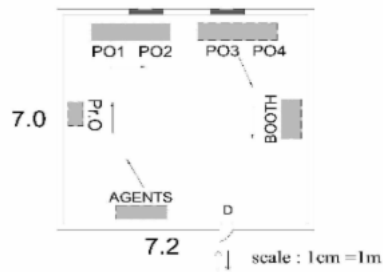

Google Map View

Polling Station Building Front View

Polling Station Front View

Cad View

Minimum Basic Facility(please-)	Water	Ramp	Plug points	Toilet	HealthCare

Key MAP View

1 பெயர் : நாகராஜ் தந்தை பெயர்: முஇலாமி வீட்டு எண் : 0 வயது : 65 பாலினம் : ஆண்	WNC1887868 Photo is available	2 பெயர் : சரோஜா கணவர் பெயர்: எல்லப்பன் வீட்டு எண் : 1 வயது : 85 பாலினம் : பெண்	WNC0724708 Photo is available	3 பெயர் : சகுந்தலா கணவர் பெயர்: முனிசாமி வீட்டு எண் : 1 வயது : 71 பாலினம் : பெண்	WNC1280049 Photo is available
4 பெயர் : தாமரைவேணி கணவர் பெயர்: குணசேகரன் வீட்டு எண் : 1 வயது : 62 பாலினம் : பெண்	WNC1280064 Photo is available	5 பெயர் : ரூபன் தந்தை பெயர்: குணசேகரன் வீட்டு எண் : 1 வயது : 47 பாலினம் : ஆண்	DDX2944692 Photo is available	6 பெயர் : பவித்ரா தந்தை பெயர்: சீனிவாசன் வீட்டு எண் : 1 வயது : 28 பாலினம் : பெண்	WNC0883223 Photo is available
7 பெயர் : கஸ்தூரி கணவர் பெயர்: குமார் வீட்டு எண் : 1/3 வயது : 47 பாலினம் : பெண்	WNC1066703 Photo is available	S 8 பெயர் : பவித்ரா தாயின் பெயர்: அருட்செல்வி வீட்டு எண் : 1-8 வயது : 31 பாலினம் : பெண்	WNC0728550 Photo is available	9 பெயர் : பாரதிதாசன் தந்தை பெயர்: முனிசாமி வீட்டு எண் : 1/45 வயது : 24 பாலினம் : ஆண்	WNC1838440 Photo is available
10 பெயர் : ரஞ்சித் ஜே தந்தை பெயர்: ஜெயவேல் வீட்டு எண் : 1/52 வயது : 26 பாலினம் : ஆண்	WNC1191840 Photo is available	11 பெயர் : தங்கராஜ் தந்தை பெயர்: பெருமாள் வீட்டு எண் : 2 வயது : 68 பாலினம் : ஆண்	DDX1657519 Photo is available	12 பெயர் : மாலா கணவர் பெயர்: தங்கராஜ் வீட்டு எண் : 2 வயது : 63 பாலினம் : பெண்	DDX1657543 Photo is available
13 பெயர் : அருள் தந்தை பெயர்: அர்சுணன் வீட்டு எண் : 2 வயது : 52 பாலினம் : ஆண்	WNC0216671 Photo is available	14 பெயர் : மல்லிகா கணவர் பெயர்: கலைசெல்வன் வீட்டு எண் : 2 வயது : 52 பாலினம் : பெண்	WNC0724203 Photo is available	15 பெயர் : அன்பு தந்தை பெயர்: அர்சுணன் வீட்டு எண் : 2 வயது : 51 பாலினம் : ஆண்	WNC1280080 Photo is available
16 பெயர் : முரளி தந்தை பெயர்: வேலு வீட்டு எண் : 2 வயது : 46 பாலினம் : ஆண்	WNC0226399 Photo is available	17 பெயர் : ஜெயந்தி கணவர் பெயர்: வெங்கடேசன் வீட்டு எண் : 2 வயது : 45 பாலினம் : பெண்	WNC0433623 Photo is available	18 பெயர் : தவமணி கணவர் பெயர்: அன்பு வீட்டு எண் : 2 வயது : 45 பாலினம் : பெண்	WNC0724393 Photo is available
19 பெயர் : அருவி தந்தை பெயர்: அர்சுணன் வீட்டு எண் : 2 வயது : 40 பாலினம் : ஆண்	WNC0005728 Photo is available	20 பெயர் : அருண் தந்தை பெயர்: அர்ஜீனன் வீட்டு எண் : 2 வயது : 39 பாலினம் : ஆண்	WNC0724328 Photo is available	21 பெயர் : தமிழரசி கணவர் பெயர்: வெங்கடேசன் வீட்டு எண் : 2 வயது : 38 பாலினம் : பெண்	WNC0837021 Photo is available
22 பெயர் : கவிதா கணவர் பெயர்: அருண் வீட்டு எண் : 2 வயது : 36 பாலினம் : பெண்	UKX0599969 Photo is available	23 பெயர் : ஆனந்தி தந்தை பெயர்: சந்தோஷ்குமார் வீட்டு எண் : 2 வயது : 34 பாலினம் : பெண்	WNC0724104 Photo is available	24 பெயர் : அமலா தந்தை பெயர்: செல்வம் வீட்டு எண் : 2 வயது : 32 பாலினம் : பெண்	WNC0724096 Photo is available
25 பெயர் : சந்தியா தந்தை பெயர்: தங்கராஜ் வீட்டு எண் : 2 வயது : 31 பாலினம் : பெண்	WNC0724336 Photo is available	26 பெயர் : பிரியதர்ஷினி தந்தை பெயர்: ரவி வீட்டு எண் : 2 வயது : 31 பாலினம் : பெண்	WNC0724526 Photo is available	27 பெயர் : சாந்தினி கணவர் பெயர்: சிவா வீட்டு எண் : 2 வயது : 30 பாலினம் : பெண்	WNC0836965 Photo is available
28 பெயர் : ஞானமூர்த்தி தாயின் பெயர்: உமா வீட்டு எண் : 2 வயது : 30 பாலினம் : ஆண்	WNC0723999 Photo is available	29 பெயர் : கௌதம் தந்தை பெயர்: அபிமன்னன் வீட்டு எண் : 2 வயது : 29 பாலினம் : ஆண்	WNC0836908 Photo is available	30 பெயர் : வெங்கடேசன் தந்தை பெயர்: இராஜமூர்த்தி வீட்டு எண் : 2 வயது : 29 பாலினம் : ஆண்	WNC0837088 Photo is available