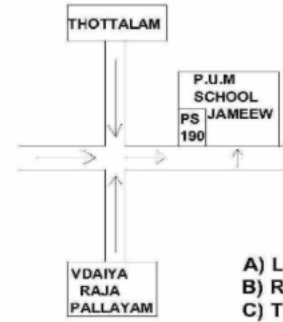

Google Map View

Polling Station Building Front View

Polling Station Front View

Cad View

Key MAP View

1 பெயர் : சரோஜா கணவர் பெயர்: வெங்கடசாமி வீட்டு எண் : 1 வயது : 69 பாலினம் : பெண் Photo is available WNC0496836	2 பெயர் : அம்சா கணவர் பெயர்: சிவலிங்கம் வீட்டு எண் : 1 வயது : 66 பாலினம் : பெண் Photo is available WNC0806380	3 பெயர் : முருகன் தந்தை பெயர்: எல்லப்பன் வீட்டு எண் : 1 வயது : 51 பாலினம் : ஆண் Photo is available WNC0078345
4 பெயர் : கலைவானி கணவர் பெயர்: சுதாகர் வீட்டு எண் : 1 வயது : 48 பாலினம் : பெண் Photo is available WNC0706424	5 பெயர் : டில்லி தந்தை பெயர்: ஆனந்தன் வீட்டு எண் : 1 வயது : 43 பாலினம் : ஆண் Photo is available WNC0497040	6 பெயர் : சோபனா கணவர் பெயர்: சிவபிரகாஷ் வீட்டு எண் : 1 வயது : 34 பாலினம் : பெண் Photo is available WNC0981720
7 பெயர் : முனியப்பன் தந்தை பெயர்: காவேரி வீட்டு எண் : 1 வயது : 32 பாலினம் : ஆண் Photo is available WNC0496158	8 பெயர் : ஊமாம்கேஷ்வரி கணவர் பெயர்: பர்ஸ்த வீட்டு எண் : 1 வயது : 22 பாலினம் : பெண் Photo is available WNC2022838	9 பெயர் : திவ்யா தந்தை பெயர்: ஈஸ்வரன் வீட்டு எண் : 2 வயது : 28 பாலினம் : பெண் Photo is available WNC1811777
10 பெயர் : மைதிலி தந்தை பெயர்: வெங்கடேசன் வீட்டு எண் : 3C வயது : 50 பாலினம் : பெண் Photo is available WNC0144154	11 பெயர் : பிரியா கணவர் பெயர்: சுப்பிரமணி வீட்டு எண் : 4 வயது : 32 பாலினம் : பெண் Photo is available WNC0496539	12 பெயர் : ரேணுகா தந்தை பெயர்: ராதன் வீட்டு எண் : 14 வயது : 40 பாலினம் : பெண் Photo is available WNC0381780
13 பெயர் : மலர் கணவர் பெயர்: குப்பன் வீட்டு எண் : 20C2 வயது : 67 பாலினம் : பெண் Photo is available WNC1556778	14 பெயர் : பியூலா கணவர் பெயர்: மைக்கேல் ஸ்டீபன் வீட்டு எண் : 21 வயது : 45 பாலினம் : பெண் Photo is available WNC0806414	15 பெயர் : பிரசாத் தந்தை பெயர்: முனிசாமி வீட்டு எண் : 23 வயது : 41 பாலினம் : ஆண் Photo is available DDX3067493
16 பெயர் : முனியப்பன் தந்தை பெயர்: குப்பன் வீட்டு எண் : 23 வயது : 32 பாலினம் : ஆண் Photo is available WNC0381772	17 பெயர் : கிருஷ்ணன் தந்தை பெயர்: வெங்கடசாமி வீட்டு எண் : 42 வயது : 42 பாலினம் : ஆண் Photo is available WNC0078824	18 பெயர் : செளடம்மாள் கணவர் பெயர்: எல்லுகான் வீட்டு எண் : 52A வயது : 44 பாலினம் : பெண் Photo is available WNC1556786
19 பெயர் : ரேகா தந்தை பெயர்: வெங்கடசாமி வீட்டு எண் : 55 வயது : 22 பாலினம் : பெண் Photo is available WNC2015949	20 பெயர் : யோகநாதன் தந்தை பெயர்: கோவிந்தன் வீட்டு எண் : 57 வயது : 26 பாலினம் : ஆண் Photo is available WNC1069947	21 பெயர் : கோபிநாத் தந்தை பெயர்: ராஜேந்தரன் வீட்டு எண் : 066 வயது : 19 பாலினம் : ஆண் Photo is available WNC2262459
22 பெயர் : செல்வராஜ் தந்தை பெயர்: பாலன் மசியப்பா வீட்டு எண் : 75 வயது : 25 பாலினம் : ஆண் Photo is available WNC2053460	23 பெயர் : குப்பம்மாள் கணவர் பெயர்: சுப்பிரமணி வீட்டு எண் : 75F வயது : 71 பாலினம் : பெண் Photo is available DDX2456549	24 பெயர் : வெங்கடேஷ் தந்தை பெயர்: சந்துரு வீட்டு எண் : 76 வயது : 20 பாலினம் : ஆண் Photo is available WNC2264869
Q 25 பெயர் : பாணுப்பிரியா தந்தை பெயர்: அகைதம்பி வீட்டு எண் : 97A வயது : 37 பாலினம் : பெண் Photo is available WNC0078451	26 பெயர் : முனியப்பன் தந்தை பெயர்: சக்ரவர்த்தி வீட்டு எண் : 136 வயது : 33 பாலினம் : ஆண் Photo is available WNC0496125	27 பெயர் : சரவணன் தந்தை பெயர்: கோவிந்தன் வீட்டு எண் : 136 வயது : 27 பாலினம் : ஆண் Photo is available WNC1152214
28 பெயர் : கலைச்செல்வி கணவர் பெயர்: கிருஷ்ணமூர்த்தி வீட்டு எண் : 141 வயது : 61 பாலினம் : பெண் Photo is available WNC1556794	29 பெயர் : லதா விஸ்வநாதன் கணவர் பெயர்: விஸ்வநாதன் வீட்டு எண் : 167 வயது : 43 பாலினம் : பெண் Photo is available WNC1180330	Q 30 பெயர் : பாண்டிரங்கன் குமார் தந்தை பெயர்: குமார் முருகேசன் வீட்டு எண் : 178 வயது : 25 பாலினம் : ஆண் Photo is available WNC1766369