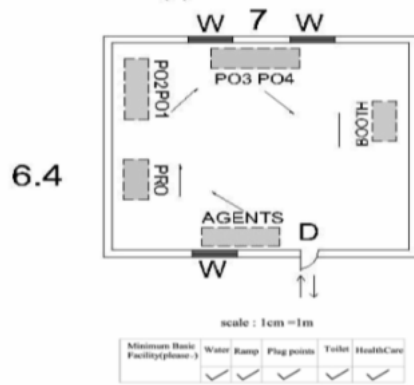

Google Map View

Polling Station Building Front View

Polling Station Front View

Cad View

Key MAP View

1 பெயர் : சரோஜா கணவர் பெயர்: வெங்கடசாமி வீட்டு எண் : 1 வயது : 69 பாலினம் : பெண் Photo is available WNC0496836	2 பெயர் : அம்சா கணவர் பெயர்: சிவலிங்கம் வீட்டு எண் : 1 வயது : 66 பாலினம் : பெண் Photo is available WNC0806380	3 பெயர் : முருகன் தந்தை பெயர்: எல்லப்பன் வீட்டு எண் : 1 வயது : 51 பாலினம் : ஆண் Photo is available WNC0078345
4 பெயர் : கலைவானி கணவர் பெயர்: சுதாகர் வீட்டு எண் : 1 வயது : 48 பாலினம் : பெண் Photo is available WNC0706424	5 பெயர் : டில்லி தந்தை பெயர்: ஆனந்தன் வீட்டு எண் : 1 வயது : 43 பாலினம் : ஆண் Photo is available WNC0497040	6 பெயர் : சோபனா கணவர் பெயர்: சிவபிரகாஷ் வீட்டு எண் : 1 வயது : 34 பாலினம் : பெண் Photo is available WNC0981720
7 பெயர் : முனியப்பன் தந்தை பெயர்: காவேரி வீட்டு எண் : 1 வயது : 32 பாலினம் : ஆண் Photo is available WNC0496158	8 பெயர் : ஊமாம்கேஷ்வரி கணவர் பெயர்: பர்ஸ்த வீட்டு எண் : 1 வயது : 22 பாலினம் : பெண் Photo is available WNC2022838	9 பெயர் : திவ்யா தந்தை பெயர்: ஈஸ்வரன் வீட்டு எண் : 2 வயது : 28 பாலினம் : பெண் Photo is available WNC1811777
10 பெயர் : மைதிலி தந்தை பெயர்: வெங்கடேசன் வீட்டு எண் : 3C வயது : 50 பாலினம் : பெண் Photo is available WNC0144154	11 பெயர் : பிரியா கணவர் பெயர்: சுப்பிரமணி வீட்டு எண் : 4 வயது : 32 பாலினம் : பெண் Photo is available WNC0496539	12 பெயர் : ரேணுகா தந்தை பெயர்: ராதன் வீட்டு எண் : 14 வயது : 40 பாலினம் : பெண் Photo is available WNC0381780
13 பெயர் : மலர் கணவர் பெயர்: குப்பன் வீட்டு எண் : 20C2 வயது : 67 பாலினம் : பெண் Photo is available WNC1556778	14 பெயர் : பியூலா கணவர் பெயர்: மைக்கேல் ஸ்டீபன் வீட்டு எண் : 21 வயது : 45 பாலினம் : பெண் Photo is available WNC0806414	15 பெயர் : பிரசாத் தந்தை பெயர்: முனிசாமி வீட்டு எண் : 23 வயது : 41 பாலினம் : ஆண் Photo is available DDX3067493
16 பெயர் : முனியப்பன் தந்தை பெயர்: குப்பன் வீட்டு எண் : 23 வயது : 32 பாலினம் : ஆண் Photo is available WNC0381772	17 பெயர் : கிருஷ்ணன் தந்தை பெயர்: வெங்கடசாமி வீட்டு எண் : 42 வயது : 42 பாலினம் : ஆண் Photo is available WNC0078824	18 பெயர் : செளடம்மாள் கணவர் பெயர்: எல்லுகான் வீட்டு எண் : 52A வயது : 44 பாலினம் : பெண் Photo is available WNC1556786
19 பெயர் : ரேகா தந்தை பெயர்: வெங்கடசாமி வீட்டு எண் : 55 வயது : 22 பாலினம் : பெண் Photo is available WNC2015949	20 பெயர் : யோகநாதன் தந்தை பெயர்: கோவிந்தன் வீட்டு எண் : 57 வயது : 26 பாலினம் : ஆண் Photo is available WNC1069947	21 பெயர் : கோபிநாத் தந்தை பெயர்: ராஜேந்தரன் வீட்டு எண் : 066 வயது : 19 பாலினம் : ஆண் Photo is available WNC2262459
22 பெயர் : செல்வராஜ் தந்தை பெயர்: பாலன் மசியப்பா வீட்டு எண் : 75 வயது : 25 பாலினம் : ஆண் Photo is available WNC2053460	23 பெயர் : குப்பம்மாள் கணவர் பெயர்: சுப்பிரமணி வீட்டு எண் : 75F வயது : 71 பாலினம் : பெண் Photo is available DDX2456549	24 பெயர் : வெங்கடேஷ் தந்தை பெயர்: சந்துரு வீட்டு எண் : 76 வயது : 20 பாலினம் : ஆண் Photo is available WNC2264869
Q 25 பெயர் : பாணுப்பிரியா தந்தை பெயர்: அகைதம்பி வீட்டு எண் : 97A வயது : 37 பாலினம் : பெண் Photo is available WNC0078451	26 பெயர் : முனியப்பன் தந்தை பெயர்: சக்ரவர்த்தி வீட்டு எண் : 136 வயது : 33 பாலினம் : ஆண் Photo is available WNC0496125	27 பெயர் : சரவணன் தந்தை பெயர்: கோவிந்தன் வீட்டு எண் : 136 வயது : 27 பாலினம் : ஆண் Photo is available WNC1152214
28 பெயர் : கலைச்செல்வி கணவர் பெயர்: கிருஷ்ணமூர்த்தி வீட்டு எண் : 141 வயது : 61 பாலினம் : பெண் Photo is available WNC1556794	29 பெயர் : லதா விஸ்வநாதன் கணவர் பெயர்: விஸ்வநாதன் வீட்டு எண் : 167 வயது : 43 பாலினம் : பெண் Photo is available WNC1180330	Q 30 பெயர் : பாண்டிரங்கன் குமார் தந்தை பெயர்: குமார் முருகேசன் வீட்டு எண் : 178 வயது : 25 பாலினம் : ஆண் Photo is available WNC1766369