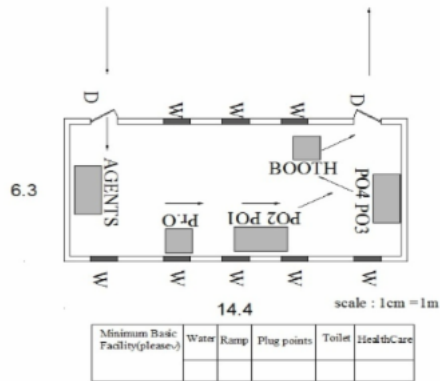

Cad View

Key MAP View