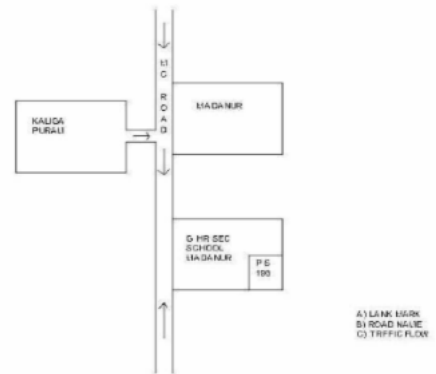

Key MAP View