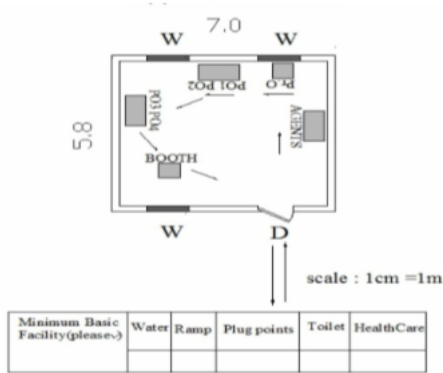

Google Map View

Polling Station Building Front View

Polling Station Front View

Cad View

Key MAP View

1 பெயர் : மகாலிங்கம் தந்தை பெயர்: பொன்னுசாமி வீட்டு எண் : 0 வயது : 55 பாலினம் : ஆண் Photo is available	WNC0712562	2 பெயர் : ஜயலக்ஷ் தந்தை பெயர்: பிரபாகரன் வீட்டு எண் : 0 வயது : 35 பாலினம் : ஆண் Photo is available	WNC1893817	3 பெயர் : வேலன் தந்தை பெயர்: சுப்பிரமணி வீட்டு எண் : 00 வயது : 32 பாலினம் : ஆண் Photo is available	WNC1897875
4 பெயர் : வினோத் குமார் தந்தை பெயர்: மகாலிங்கம் வீட்டு எண் : 00 வயது : 32 பாலினம் : ஆண் Photo is available	WNC0471789	5 பெயர் : கோபி தந்தை பெயர்: மகாலிங்கம் வீட்டு எண் : 00 வயது : 28 பாலினம் : ஆண் Photo is available	WNC1027135	6 பெயர் : லவநியா கணவர் பெயர்: ஸ்ரீராஜ் வீட்டு எண் : 00 வயது : 26 பாலினம் : பெண் Photo is available	WNC1893825
7 பெயர் : கோகிலா கணவர் பெயர்: ராமலிங்கம் வீட்டு எண் : 1 வயது : 68 பாலினம் : பெண் Photo is available	WNC1616820	8 பெயர் : மூர்த்தி தந்தை பெயர்: பலராமன் வீட்டு எண் : 1 வயது : 65 பாலினம் : ஆண் Photo is available	WNC1920008	9 பெயர் : பாக்கியநாதன் தந்தை பெயர்: விஸ்வநாதன் வீட்டு எண் : 1 வயது : 61 பாலினம் : ஆண் Photo is available	WNC1616838
10 பெயர் : ரவிக்குமார் தந்தை பெயர்: ஜெகதீசன் வீட்டு எண் : 1 வயது : 61 பாலினம் : ஆண் Photo is available	WNC1616846	11 பெயர் : ஏழுமலை தந்தை பெயர்: கோபால் வீட்டு எண் : 1 வயது : 61 பாலினம் : ஆண் Photo is available	WNC0806794	12 பெயர் : சரஸ்வதி கணவர் பெயர்: சங்கர் வீட்டு எண் : 1 வயது : 56 பாலினம் : பெண் Photo is available	WNC0706853
13 பெயர் : நாராயணி கணவர் பெயர்: பாக்கியநாதன் வீட்டு எண் : 1 வயது : 55 பாலினம் : பெண் Photo is available	WNC1616853	14 பெயர் : சமதி கணவர் பெயர்: ஏழுமலை வீட்டு எண் : 1 வயது : 54 பாலினம் : பெண் Photo is available	WNC0806737	15 பெயர் : கனிமொழி கணவர் பெயர்: சேரமண்ணன் வீட்டு எண் : 1 வயது : 51 பாலினம் : பெண் Photo is available	WNC0079673
16 பெயர் : சாந்தலட்சுமி கணவர் பெயர்: சதீஷ்குமார் வீட்டு எண் : 1 வயது : 50 பாலினம் : பெண் Photo is available	WNC0625566	17 பெயர் : ஆர்த்தி கணவர் பெயர்: ரவிச்சந்திரன் வீட்டு எண் : 1 வயது : 49 பாலினம் : பெண் Photo is available	WNC0832493	18 பெயர் : பிரபாகரன் தந்தை பெயர்: பிச்சாண்டி வீட்டு எண் : 1 வயது : 47 பாலினம் : ஆண் Photo is available	DDX1277276
19 பெயர் : கோமதி கணவர் பெயர்: சுப்பிரமணி வீட்டு எண் : 1 வயது : 47 பாலினம் : பெண் Photo is available	DDX1726132	20 பெயர் : சுஹாசினி கணவர் பெயர்: ஜவஹர்லால் வீட்டு எண் : 1 வயது : 42 பாலினம் : பெண் Photo is available	WNC0706879	21 பெயர் : சக்திவேல் தந்தை பெயர்: சண்முகம் வீட்டு எண் : 1 வயது : 42 பாலினம் : ஆண் Photo is available	WNC0490227
22 பெயர் : கெஜலட்சுமி கணவர் பெயர்: பிரதாப் வீட்டு எண் : 1 வயது : 40 பாலினம் : பெண் Photo is available	WNC1998418	23 பெயர் : பிரேம் குமார் தந்தை பெயர்: விஜயன் வீட்டு எண் : 1 வயது : 36 பாலினம் : ஆண் Photo is available	WNC0490391	24 பெயர் : வினோத் குமார் தந்தை பெயர்: மனோகரன் வீட்டு எண் : 1 வயது : 35 பாலினம் : ஆண் Photo is available	WNC0910166
25 பெயர் : பிரவீன் தந்தை பெயர்: ரவிக்குமார் வீட்டு எண் : 1 வயது : 34 பாலினம் : ஆண் Photo is available	WNC0382259	26 பெயர் : மோத்திலால் யாதவ் தந்தை பெயர்: ஏழுமலை வீட்டு எண் : 1 வயது : 32 பாலினம் : ஆண் Photo is available	WNC0806786	27 பெயர் : தன்லட்சுமி தந்தை பெயர்: விஜய குமார் வீட்டு எண் : 1 வயது : 31 பாலினம் : பெண் Photo is available	WNC0490193
28 பெயர் : காளியப்பன் தந்தை பெயர்: தங்கையன் வீட்டு எண் : 1 வயது : 30 பாலினம் : ஆண் Photo is available	WNC0706861	29 பெயர் : கௌதம் தந்தை பெயர்: சிவாஜி வீட்டு எண் : 1 வயது : 30 பாலினம் : ஆண் Photo is available	WNC0982371	30 பெயர் : கிரண்லால் யாதவ் தந்தை பெயர்: ஏழுமலை வீட்டு எண் : 1 வயது : 29 பாலினம் : ஆண் Photo is available	WNC0757039