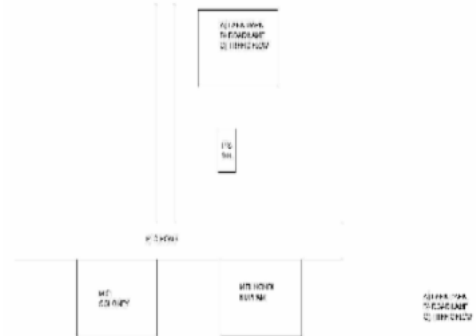

Google Map View

Polling Station Building Front View

Polling Station Front View

Cad View

Key MAP View

1 பெயர் : மரினா கணவர் பெயர் : ஜெகநாதன் வீட்டு எண் : 0 வயது : 58 பாலினம் : பெண் Photo is available	DDX2467074	2 பெயர் : கெங்காதரம் தந்தை பெயர் : பொய்குழந்தை வீட்டு எண் : 1 வயது : 73 பாலினம் : ஆண் Photo is available	WNC1634674	3 பெயர் : குப்பன் தந்தை பெயர் : தொட்டி வீட்டு எண் : 1 வயது : 59 பாலினம் : ஆண் Photo is available	WNC1634682
4 பெயர் : சிவகுமார் தந்தை பெயர் : சக்கரவர்த்தி வீட்டு எண் : 2 வயது : 48 பாலினம் : ஆண் Photo is available	WNC2063550	5 பெயர் : லதா கணவர் பெயர் : பாபு வீட்டு எண் : 2 வயது : 44 பாலினம் : பெண் Photo is available	WNC0625954	6 பெயர் : சிவசங்கு தந்தை பெயர் : சிவானந்தம் வீட்டு எண் : 2 வயது : 35 பாலினம் : ஆண் Photo is available	WNC0135244
7 பெயர் : ஆபிமா கண்ணகி தாயின் பெயர் : கண்ணகி வீட்டு எண் : 2 வயது : 22 பாலினம் : பெண் Photo is available	WNC2152049	8 பெயர் : பெருமாள் தந்தை பெயர் : பெரியகுழந்தை வீட்டு எண் : 3 வயது : 68 பாலினம் : ஆண் Photo is available	WNC1634716	9 பெயர் : கலா கணவர் பெயர் : பழனி வீட்டு எண் : 3 வயது : 49 பாலினம் : பெண் Photo is available	DDX1728815
10 பெயர் : கலைச்செல்வி கணவர் பெயர் : சிவநாதன் வீட்டு எண் : 3 வயது : 46 பாலினம் : பெண் Photo is available	WNC0625798	11 பெயர் : குபேந்திரன் தந்தை பெயர் : பெருமாள் வீட்டு எண் : 3 வயது : 45 பாலினம் : ஆண் Photo is available	DDX1728781	12 பெயர் : சரவணன் தந்தை பெயர் : பாபு வீட்டு எண் : 3 வயது : 43 பாலினம் : ஆண் Photo is available	DDX2468825
13 பெயர் : ஆனந்தன் தந்தை பெயர் : ரங்கன் வீட்டு எண் : 4 வயது : 60 பாலினம் : ஆண் Photo is available	WNC1634740	14 பெயர் : சந்திரா கணவர் பெயர் : ஆனந்தன் வீட்டு எண் : 4 வயது : 58 பாலினம் : பெண் Photo is available	WNC1634757	15 பெயர் : வசந்தி கணவர் பெயர் : ஆனந்தன் வீட்டு எண் : 4 வயது : 43 பாலினம் : பெண் Photo is available	DDX1729052
16 பெயர் : செந்தில்குமார் தந்தை பெயர் : ஆனந்தன் வீட்டு எண் : 4 வயது : 42 பாலினம் : ஆண் Photo is available	DDX1728849	17 பெயர் : நந்தினி தந்தை பெயர் : முரளி வீட்டு எண் : 4 வயது : 34 பாலினம் : பெண் Photo is available	WNC0308072	18 பெயர் : குல்திப் குமார் தந்தை பெயர் : அசோக்குமார் வீட்டு எண் : 4 வயது : 29 பாலினம் : ஆண் Photo is available	WNC0807388
19 பெயர் : மீனா கணவர் பெயர் : மணி வீட்டு எண் : 5 வயது : 69 பாலினம் : பெண் Photo is available	DDX2467090	20 பெயர் : அம்பிகா கணவர் பெயர் : ரமேஷ் வீட்டு எண் : 5 வயது : 47 பாலினம் : பெண் Photo is available	DDX2467108	21 பெயர் : ராஜ்குமார் தந்தை பெயர் : செல்வம் வீட்டு எண் : 6 வயது : 35 பாலினம் : ஆண் Photo is available	WNC0400598
22 பெயர் : சத்தியபிரியா தந்தை பெயர் : செல்வம் வீட்டு எண் : 6 வயது : 29 பாலினம் : பெண் Photo is available	WNC1871201	23 பெயர் : தேன்மொழி கணவர் பெயர் : சக்திவேல் வீட்டு எண் : 06 வயது : 29 பாலினம் : பெண் Photo is available	WNC1907195	24 பெயர் : சக்திவேல் தாயின் பெயர் : முனியம்மாள் வீட்டு எண் : 6 வயது : 27 பாலினம் : ஆண் Photo is available	WNC1008028
25 பெயர் : மகேஸ்வரி கணவர் பெயர் : கோபால் வீட்டு எண் : 7 வயது : 57 பாலினம் : பெண் Photo is available	DDX2468049	26 பெயர் : சத்தியகுமார் தந்தை பெயர் : சின்னதுரை வீட்டு எண் : 7 வயது : 42 பாலினம் : ஆண் Photo is available	WNC0707588	27 பெயர் : ரேனுகா கணவர் பெயர் : சுரேஷ் வீட்டு எண் : 7 வயது : 38 பாலினம் : பெண் Photo is available	WNC0807065
28 பெயர் : தட்சிணாமூர்த்தி தந்தை பெயர் : மணிவேல் வீட்டு எண் : 8 வயது : 48 பாலினம் : ஆண் Photo is available	DDX3018280	29 பெயர் : சரிதா கணவர் பெயர் : சரவணன் வீட்டு எண் : 8 வயது : 45 பாலினம் : பெண் Photo is available	DDX2468833	30 பெயர் : சிவக்குமார் தந்தை பெயர் : சுப்பிரமணி வீட்டு எண் : 8 வயது : 41 பாலினம் : ஆண் Photo is available	DDX3156338