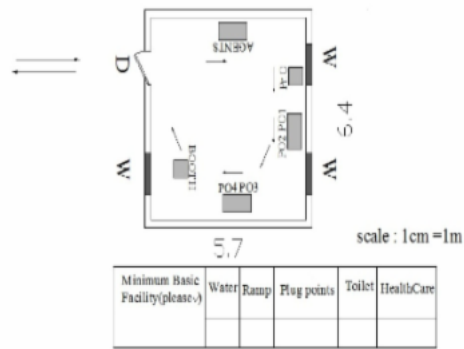

Google Map View

Polling Station Building Front View

Polling Station Front View

Cad View

Key MAP View

1 பெயர் : மரினா கணவர் பெயர் : ஜெகநாதன் வீட்டு எண் : 0 வயது : 58 பாலினம் : பெண் Photo is available	DDX2467074	2 பெயர் : கெங்காதரம் தந்தை பெயர் : பொய்குழந்தை வீட்டு எண் : 1 வயது : 73 பாலினம் : ஆண் Photo is available	WNC1634674	3 பெயர் : குப்பன் தந்தை பெயர் : தொட்டி வீட்டு எண் : 1 வயது : 59 பாலினம் : ஆண் Photo is available	WNC1634682
4 பெயர் : சிவகுமார் தந்தை பெயர் : சக்கரவர்த்தி வீட்டு எண் : 2 வயது : 48 பாலினம் : ஆண் Photo is available	WNC2063550	5 பெயர் : லதா கணவர் பெயர் : பாபு வீட்டு எண் : 2 வயது : 44 பாலினம் : பெண் Photo is available	WNC0625954	6 பெயர் : சிவசங்கு தந்தை பெயர் : சிவானந்தம் வீட்டு எண் : 2 வயது : 35 பாலினம் : ஆண் Photo is available	WNC0135244
7 பெயர் : ஆபிமா கண்ணகி தாயின் பெயர் : கண்ணகி வீட்டு எண் : 2 வயது : 22 பாலினம் : பெண் Photo is available	WNC2152049	8 பெயர் : பெருமாள் தந்தை பெயர் : பெரியகுழந்தை வீட்டு எண் : 3 வயது : 68 பாலினம் : ஆண் Photo is available	WNC1634716	9 பெயர் : கலா கணவர் பெயர் : பழனி வீட்டு எண் : 3 வயது : 49 பாலினம் : பெண் Photo is available	DDX1728815
10 பெயர் : கலைச்செல்வி கணவர் பெயர் : சிவநாதன் வீட்டு எண் : 3 வயது : 46 பாலினம் : பெண் Photo is available	WNC0625798	11 பெயர் : குபேந்திரன் தந்தை பெயர் : பெருமாள் வீட்டு எண் : 3 வயது : 45 பாலினம் : ஆண் Photo is available	DDX1728781	12 பெயர் : சரவணன் தந்தை பெயர் : பாபு வீட்டு எண் : 3 வயது : 43 பாலினம் : ஆண் Photo is available	DDX2468825
13 பெயர் : ஆனந்தன் தந்தை பெயர் : ரங்கன் வீட்டு எண் : 4 வயது : 60 பாலினம் : ஆண் Photo is available	WNC1634740	14 பெயர் : சந்திரா கணவர் பெயர் : ஆனந்தன் வீட்டு எண் : 4 வயது : 58 பாலினம் : பெண் Photo is available	WNC1634757	15 பெயர் : வசந்தி கணவர் பெயர் : ஆனந்தன் வீட்டு எண் : 4 வயது : 43 பாலினம் : பெண் Photo is available	DDX1729052
16 பெயர் : செந்தில்குமார் தந்தை பெயர் : ஆனந்தன் வீட்டு எண் : 4 வயது : 42 பாலினம் : ஆண் Photo is available	DDX1728849	17 பெயர் : நந்தினி தந்தை பெயர் : முரளி வீட்டு எண் : 4 வயது : 34 பாலினம் : பெண் Photo is available	WNC0308072	18 பெயர் : குல்திப் குமார் தந்தை பெயர் : அசோக்குமார் வீட்டு எண் : 4 வயது : 29 பாலினம் : ஆண் Photo is available	WNC0807388
19 பெயர் : மீனா கணவர் பெயர் : மணி வீட்டு எண் : 5 வயது : 69 பாலினம் : பெண் Photo is available	DDX2467090	20 பெயர் : அம்பிகா கணவர் பெயர் : ரமேஷ் வீட்டு எண் : 5 வயது : 47 பாலினம் : பெண் Photo is available	DDX2467108	21 பெயர் : ராஜ்குமார் தந்தை பெயர் : செல்வம் வீட்டு எண் : 6 வயது : 35 பாலினம் : ஆண் Photo is available	WNC0400598
22 பெயர் : சத்தியபிரியா தந்தை பெயர் : செல்வம் வீட்டு எண் : 6 வயது : 29 பாலினம் : பெண் Photo is available	WNC1871201	23 பெயர் : தேன்மொழி கணவர் பெயர் : சக்திவேல் வீட்டு எண் : 06 வயது : 29 பாலினம் : பெண் Photo is available	WNC1907195	24 பெயர் : சக்திவேல் தாயின் பெயர் : முனியம்மாள் வீட்டு எண் : 6 வயது : 27 பாலினம் : ஆண் Photo is available	WNC1008028
25 பெயர் : மகேஸ்வரி கணவர் பெயர் : கோபால் வீட்டு எண் : 7 வயது : 57 பாலினம் : பெண் Photo is available	DDX2468049	26 பெயர் : சத்தியகுமார் தந்தை பெயர் : சின்னதுரை வீட்டு எண் : 7 வயது : 42 பாலினம் : ஆண் Photo is available	WNC0707588	27 பெயர் : ரேனுகா கணவர் பெயர் : சுரேஷ் வீட்டு எண் : 7 வயது : 38 பாலினம் : பெண் Photo is available	WNC0807065
28 பெயர் : தட்சிணாமூர்த்தி தந்தை பெயர் : மணிவேல் வீட்டு எண் : 8 வயது : 48 பாலினம் : ஆண் Photo is available	DDX3018280	29 பெயர் : சரிதா கணவர் பெயர் : சரவணன் வீட்டு எண் : 8 வயது : 45 பாலினம் : பெண் Photo is available	DDX2468833	30 பெயர் : சிவக்குமார் தந்தை பெயர் : சுப்பிரமணி வீட்டு எண் : 8 வயது : 41 பாலினம் : ஆண் Photo is available	DDX3156338