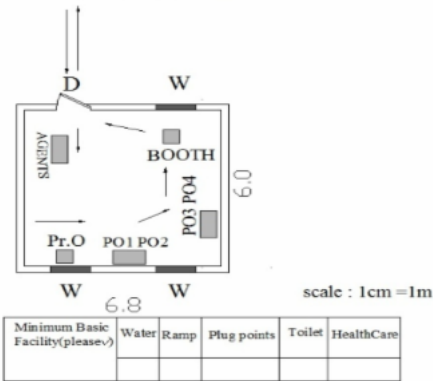

Google Map View

Polling Station Building Front View

Polling Station Front View

Cad View

Key MAP View

1 பெயர் : சிவராஜி தந்தை பெயர்: பிமராஜி வீட்டு எண் : 0 வயது : 51 பாலினம் : ஆண் Photo is available	DDX1271246	2 பெயர் : டேஷீலா செல்வகிளி இதரர் பெயர்: தனலக்ஷ்மி வீட்டு எண் : 0 வயது : 39 பாலினம் : பெண் Photo is available	WNC2079432	3 பெயர் : செளமியா தந்தை பெயர்: செல்வராஜ் வீட்டு எண் : 0 வயது : 35 பாலினம் : பெண் Photo is available	XBE0139303
4 பெயர் : மகாலிங்கம் தந்தை பெயர்: கிருஷ்ணன் வீட்டு எண் : 1 வயது : 59 பாலினம் : ஆண் Photo is available	DDX1277235	5 பெயர் : நாகம்மாள் கணவர் பெயர்: கமல் வீட்டு எண் : 1 வயது : 48 பாலினம் : பெண் Photo is available	WNC0489401	6 பெயர் : விஜய லட்சுமி கணவர் பெயர்: விஸ்வநாதன் வீட்டு எண் : 1 வயது : 46 பாலினம் : பெண் Photo is available	WNC0625996
7 பெயர் : ஆறுமுகம் தாயின் பெயர்: ராதா வீட்டு எண் : 1 வயது : 41 பாலினம் : ஆண் Photo is available	WNC1113984	8 பெயர் : பிரபு தந்தை பெயர்: தங்கராஜி வீட்டு எண் : 1 வயது : 39 பாலினம் : ஆண் Photo is available	WNC0489344	9 பெயர் : செந்தில்குமார் தந்தை பெயர்: ராஜேந்திரன் வீட்டு எண் : 1 வயது : 36 பாலினம் : ஆண் Photo is available	WNC0489393
10 பெயர் : செல்வி கணவர் பெயர்: பார்த்திபன் வீட்டு எண் : 1 வயது : 35 பாலினம் : பெண் Photo is available	WNC0489351	11 பெயர் : சிந்து தந்தை பெயர்: எல்லப்பன் வீட்டு எண் : 1 வயது : 33 பாலினம் : பெண் Photo is available	WNC0489385	12 பெயர் : விஜயகுமார் தந்தை பெயர்: வெங்கடேசன் வீட்டு எண் : 1 வயது : 26 பாலினம் : ஆண் Photo is available	WNC1120930
13 பெயர் : நித்யா பிரசாத் ஆர் தந்தை பெயர்: ரவிசந்திரன் ஜீ வீட்டு எண் : 001 வயது : 25 பாலினம் : ஆண் Photo is available	WNC1086560	14 பெயர் : சரவணன் தந்தை பெயர்: எல்லப்பன் வீட்டு எண் : 1 வயது : 25 பாலினம் : ஆண் Photo is available	WNC1123694	15 பெயர் : மஞ்சு கணவர் பெயர்: அமுதவேலு வீட்டு எண் : 1/97 வயது : 48 பாலினம் : பெண் Photo is available	WNC2241925
16 பெயர் : பாஹுமதி கணவர் பெயர்: பொயிகுழந்தை வீட்டு எண் : 2 வயது : 59 பாலினம் : பெண் Photo is available	WNC1651108	17 பெயர் : கோவந்தனி கணவர் பெயர்: பழனி வீட்டு எண் : 2 வயது : 45 பாலினம் : பெண் Photo is available	WNC0920223	18 பெயர் : ஏப்ளிபா ஜோந்ஸ் தந்தை பெயர்: ஸ்டாண்ஈ ஜோந்ஸ் வீட்டு எண் : 2 வயது : 26 பாலினம் : பெண் Photo is available	WNC1771419
19 பெயர் : ஜெயந்தி தந்தை பெயர்: குமார் வீட்டு எண் : 2-25A வயது : 32 பாலினம் : பெண் Photo is available	WNC0382895	20 பெயர் : அர்ச்சுனா தந்தை பெயர்: சிவானந்தம் வீட்டு எண் : 2/82 வயது : 27 பாலினம் : பெண் Photo is available	WNC2079606	21 பெயர் : கவியரசி தந்தை பெயர்: சிவானந்தம் வீட்டு எண் : 2/83 வயது : 25 பாலினம் : பெண் Photo is available	WNC1083385
22 பெயர் : ரமேஷ் தந்தை பெயர்: கோவிந்தசாமி வீட்டு எண் : 3 வயது : 67 பாலினம் : ஆண் Photo is available	WNC0308551	23 பெயர் : பூங்குழலி கணவர் பெயர்: ரமேஷ் வீட்டு எண் : 3 வயது : 64 பாலினம் : பெண் Photo is available	WNC0308569	24 பெயர் : பழனி தந்தை பெயர்: தருமன் வீட்டு எண் : 3 வயது : 49 பாலினம் : ஆண் Photo is available	WNC0920231
25 பெயர் : லோகேஷ்வரி கணவர் பெயர்: மணிவண்ணன் வீட்டு எண் : 3 வயது : 41 பாலினம் : பெண் Photo is available	WNC0080853	26 பெயர் : ராதிகா தந்தை பெயர்: எல்லப்பன் வீட்டு எண் : 3 வயது : 38 பாலினம் : பெண் Photo is available	WNC0210781	27 பெயர் : சுதர்சனம் தந்தை பெயர்: சுந்தர் வீட்டு எண் : 3 வயது : 38 பாலினம் : ஆண் Photo is available	WNC0080598
28 பெயர் : சத்தியா தந்தை பெயர்: சின்னப்பன் வீட்டு எண் : 3 வயது : 37 பாலினம் : பெண் Photo is available	WNC0080689	29 பெயர் : விக்னேஷ் தந்தை பெயர்: ரமேஷ் வீட்டு எண் : 3 வயது : 37 பாலினம் : ஆண் Photo is available	WNC0308726	30 பெயர் : மதன் தந்தை பெயர்: மோகன் வீட்டு எண் : 3 வயது : 34 பாலினம் : ஆண் Photo is available	WNC0210807