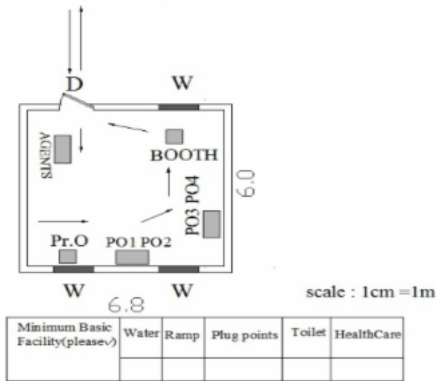

Google Map View

Polling Station Building Front View

Polling Station Front View

Cad View

Key MAP View

1 பெயர் : ராஜன் தந்தை பெயர்: ஈஸூ வீட்டு எண் : 00 வயது : 45 பாலினம் : ஆண்	WNC1879881 Photo is available	2 பெயர் : ஷர்மிளா தந்தை பெயர்: வேல்முருகன் வீட்டு எண் : 00 வயது : 23 பாலினம் : பெண்	WNC1894195 Photo is available	3 பெயர் : லக்ஷ்ணா ச தந்தை பெயர்: சுப்ரமணியன் வீட்டு எண் : 0 வயது : 20 பாலினம் : பெண்	WNC2170538 Photo is available
4 பெயர் : நாகம்மாள் கணவர் பெயர்: மகாலிங்கம் வீட்டு எண் : 1 வயது : 67 பாலினம் : பெண்	WNC0626531 Photo is available	5 பெயர் : பெருமாள் தந்தை பெயர்: மாணிக்கம் வீட்டு எண் : 1 வயது : 62 பாலினம் : ஆண்	WNC0489591 Photo is available	6 பெயர் : ஜெம்ரூத்பேகம் கணவர் பெயர்: அபுதலர்சீத் வீட்டு எண் : 1 வயது : 59 பாலினம் : பெண்	DDX2467785 Photo is available
7 பெயர் : மாலா கணவர் பெயர்: பெருமாள் வீட்டு எண் : 1 வயது : 54 பாலினம் : பெண்	WNC0489583 Photo is available	8 பெயர் : பீபீஜான் கணவர் பெயர்: முகமதுகோஸ் வீட்டு எண் : 1 வயது : 53 பாலினம் : பெண்	DDX1735406 Photo is available	9 பெயர் : செல்வி கணவர் பெயர்: நடராஜன் வீட்டு எண் : 1 வயது : 53 பாலினம் : பெண்	DDX2469070 Photo is available
10 பெயர் : ரங்கநாயகி கணவர் பெயர்: ஸேலவந் வீட்டு எண் : 01 வயது : 43 பாலினம் : பெண்	WNC1898543 Photo is available	11 பெயர் : சதீஷ் தந்தை பெயர்: பெருமாள் வீட்டு எண் : 1 வயது : 41 பாலினம் : ஆண்	WNC0489567 Photo is available	12 பெயர் : மைதிலி கணவர் பெயர்: சதீஷ் வீட்டு எண் : 1 வயது : 40 பாலினம் : பெண்	WNC0489575 Photo is available
13 பெயர் : ஷாலினி கணவர் பெயர்: சரவணன் வீட்டு எண் : 1 வயது : 38 பாலினம் : பெண்	WNC2034783 Photo is available	14 பெயர் : வளர்மதி தந்தை பெயர்: அய்யாகண்ணு வீட்டு எண் : 1 வயது : 34 பாலினம் : பெண்	NZJ1227537 Photo is available	15 பெயர் : பாவேந்தன் தந்தை பெயர்: சற்குணன் வீட்டு எண் : 1 வயது : 33 பாலினம் : ஆண்	WNC0489476 Photo is available
16 பெயர் : சுல்தான் தந்தை பெயர்: முஹம்மது கவுஸ் வீட்டு எண் : 1 வயது : 32 பாலினம் : ஆண்	WNC0708214 Photo is available	17 பெயர் : இளையவன் தந்தை பெயர்: வெங்கடேசன் வீட்டு எண் : 1 வயது : 31 பாலினம் : ஆண்	WNC0708370 Photo is available	18 பெயர் : ராதா கணவர் பெயர்: தங்கவேல் வீட்டு எண் : 2 வயது : 79 பாலினம் : பெண்	WNC1664614 Photo is available
19 பெயர் : சரஸ்வதி கணவர் பெயர்: வரதராசன் வீட்டு எண் : 2 வயது : 72 பாலினம் : பெண்	WNC1664630 Photo is available	20 பெயர் : ரவி தந்தை பெயர்: தங்கவேல் வீட்டு எண் : 2 வயது : 58 பாலினம் : ஆண்	WNC1664648 Photo is available	21 பெயர் : மூர்த்தி தந்தை பெயர்: தங்கவேல் வீட்டு எண் : 2 வயது : 50 பாலினம் : ஆண்	WNC1664655 Photo is available
22 பெயர் : கோமதி கணவர் பெயர்: ரவி வீட்டு எண் : 2 வயது : 48 பாலினம் : பெண்	WNC1664663 Photo is available	23 பெயர் : வெங்கடேசன் தந்தை பெயர்: வரதராஜன் வீட்டு எண் : 2 வயது : 45 பாலினம் : ஆண்	DDX2466878 Photo is available	24 பெயர் : மதன் தந்தை பெயர்: கருணாகரன் வீட்டு எண் : 2 வயது : 34 பாலினம் : ஆண்	WNC0708016 Photo is available
25 பெயர் : சந்தியா சா கணவர் பெயர்: வி சாதுகுமார் வீட்டு எண் : 2 வயது : 30 பாலினம் : பெண்	WNC1915008 Photo is available	26 பெயர் : லோகேஸ்வரி தந்தை பெயர்: குமார் வீட்டு எண் : 2 வயது : 28 பாலினம் : பெண்	WNC0873737 Photo is available	27 பெயர் : சஞ்சய் தாயின் பெயர்: முத்து வீட்டு எண் : 2 வயது : 24 பாலினம் : ஆண்	WNC1914357 Photo is available
28 பெயர் : சங்கரன் தந்தை பெயர்: முனிசாமி வீட்டு எண் : 2-1 வயது : 58 பாலினம் : ஆண்	WNC0309161 Photo is available	29 பெயர் : வசந்தி கணவர் பெயர்: சங்கரன் வீட்டு எண் : 2-1 வயது : 51 பாலினம் : பெண்	WNC0309153 Photo is available	30 பெயர் : அனுசுயா தேவி கணவர் பெயர்: வெங்கடேசன் வீட்டு எண் : 2-1 வயது : 38 பாலினம் : பெண்	WNC0309179 Photo is available