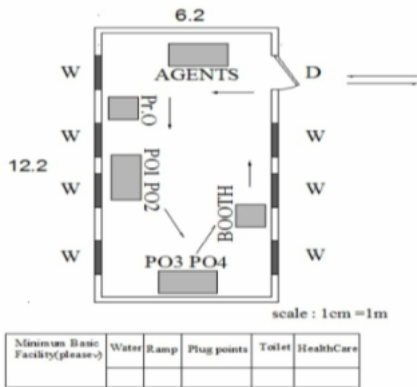

Cad View

Key MAP View