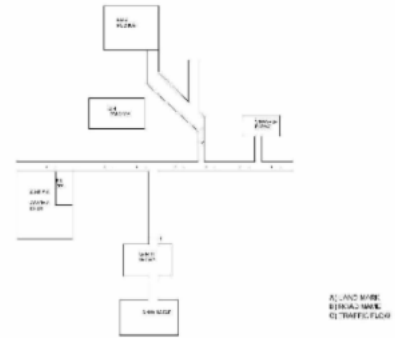

Google Map View

Polling Station Building Front View

Polling Station Front View

Cad View

Key MAP View

1 பெயர் : லட்சுமி கணவர் பெயர்: செல்வம் வீட்டு எண் : 1 வயது : 44 பாலினம் : பெண் Photo is available	WNC0939124	2 பெயர் : குணசேகரன் தந்தை பெயர்: அண்ணாமலை வீட்டு எண் : 1 வயது : 36 பாலினம் : ஆண் Photo is available	WNC0211557	3 பெயர் : கமல் தந்தை பெயர்: மூர்த்தி வீட்டு எண் : 1 வயது : 27 பாலினம் : ஆண் Photo is available	WNC0983551
4 பெயர் : தினேஷ் தந்தை பெயர்: தேசிங் வீட்டு எண் : 1 வயது : 23 பாலினம் : ஆண் Photo is available	WNC1992411	5 பெயர் : யோகலட்சுமி தந்தை பெயர்: மூர்த்தி வீட்டு எண் : 1-4 வயது : 29 பாலினம் : பெண் Photo is available	WNC0808881	6 பெயர் : பிரகாஷ் தந்தை பெயர்: மூர்த்தி வீட்டு எண் : 1/4 வயது : 25 பாலினம் : ஆண் Photo is available	WNC1058338
7 பெயர் : குப்பாபாய் தந்தை பெயர்: புருஷோத்தமன் வீட்டு எண் : 1/87 வயது : 32 பாலினம் : பெண் Photo is available	WNC0911370	8 பெயர் : மாலினி கணவர் பெயர்: குணசேகரன் வீட்டு எண் : 1/118 வயது : 34 பாலினம் : பெண் Photo is available	WNC1135102	9 பெயர் : ஜெயந்தி கணவர் பெயர்: சந்திரகிரி வீட்டு எண் : 1A வயது : 49 பாலினம் : பெண் Photo is available	DDX2885275
10 பெயர் : மூர்த்தி தந்தை பெயர்: பொற்கொடி வீட்டு எண் : 1B வயது : 61 பாலினம் : ஆண் Photo is available	DDX3064334	11 பெயர் : கலைவாணி கணவர் பெயர்: மூர்த்தி வீட்டு எண் : 1B வயது : 52 பாலினம் : பெண் Photo is available	DDX3020369	12 பெயர் : அண்ணாமலை தாயின் பெயர்: பொற்கொடி வீட்டு எண் : 1C வயது : 64 பாலினம் : ஆண் Photo is available	DDX3020344
13 பெயர் : குணசேகரன் தந்தை பெயர்: பங்காரு வீட்டு எண் : 2 வயது : 55 பாலினம் : ஆண் Photo is available	WNC1581909	14 பெயர் : ஜெயந்தி கணவர் பெயர்: குணசேகரன் வீட்டு எண் : 2 வயது : 50 பாலினம் : பெண் Photo is available	WNC1581917	15 பெயர் : சாந்தி கணவர் பெயர்: ஜெகநாதன் வீட்டு எண் : 2 வயது : 44 பாலினம் : பெண் Photo is available	DDX3020377
16 பெயர் : குமரசேன் தந்தை பெயர்: பங்காரு வீட்டு எண் : 2 வயது : 44 பாலினம் : ஆண் Photo is available	DDX3020385	17 பெயர் : வேண்டா கணவர் பெயர்: வினோபன் வீட்டு எண் : 2 வயது : 43 பாலினம் : பெண் Photo is available	DDX3105970	#2 18 பெயர் : சுப்பிரமணி தந்தை பெயர்: ராஜ் வீட்டு எண் : 3 வயது : 82 பாலினம் : ஆண் Photo is available	WNC1581925
19 பெயர் : சரோஜா கணவர் பெயர்: சுப்பிரமணி வீட்டு எண் : 3 வயது : 68 பாலினம் : பெண் Photo is available	WNC1581933	20 பெயர் : அசோக் தந்தை பெயர்: சுப்பிரமணி வீட்டு எண் : 3 வயது : 47 பாலினம் : ஆண் Photo is available	WNC0211573	21 பெயர் : தக்சணாமூர்த்தி தந்தை பெயர்: சுப்பிரமணி வீட்டு எண் : 3 வயது : 46 பாலினம் : ஆண் Photo is available	DDX2889483
22 பெயர் : ஆறுமுகம் தந்தை பெயர்: சுப்பிரமணி வீட்டு எண் : 3 வயது : 43 பாலினம் : ஆண் Photo is available	DDX2481216	# 23 பெயர் : அனிதா கணவர் பெயர்: அசோக் வீட்டு எண் : 4/3 வயது : 35 பாலினம் : பெண் Photo is available	WNC0211565	24 பெயர் : பவித்ரா கணவர் பெயர்: கார்த்தி வீட்டு எண் : 3/89 வயது : 30 பாலினம் : பெண் Photo is available	WNC1179423
25 பெயர் : கார்த்தி தந்தை பெயர்: குமார் வீட்டு எண் : 3/89 வயது : 29 பாலினம் : ஆண் Photo is available	WNC1179555	26 பெயர் : ரவி தந்தை பெயர்: சேட்டு வீட்டு எண் : 4 வயது : 52 பாலினம் : ஆண் Photo is available	WNC1581958	27 பெயர் : சரவணன் தந்தை பெயர்: சேட்டு வீட்டு எண் : 4 வயது : 48 பாலினம் : ஆண் Photo is available	DDX2889475
28 பெயர் : ஆசிர்வாதம் தந்தை பெயர்: தனராஜ் வீட்டு எண் : 4 வயது : 46 பாலினம் : ஆண் Photo is available	WNC0710004	29 பெயர் : மகாலட்சுமி கணவர் பெயர்: ரவி வீட்டு எண் : 4 வயது : 42 பாலினம் : பெண் Photo is available	DDX3116589	30 பெயர் : சரவணராஜ் தந்தை பெயர்: காசி வீட்டு எண் : 4 வயது : 28 பாலினம் : ஆண் Photo is available	WNC0874792