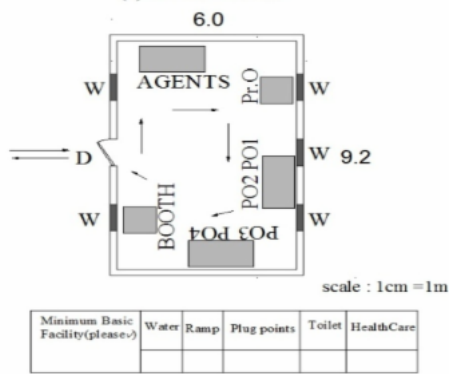

Google Map View

Polling Station Building Front View

Polling Station Front View

Cad View

Key MAP View

1 பெயர் : லட்சுமி கணவர் பெயர்: செல்வம் வீட்டு எண் : 1 வயது : 44 பாலினம் : பெண் Photo is available	WNC0939124	2 பெயர் : குணசேகரன் தந்தை பெயர்: அண்ணாமலை வீட்டு எண் : 1 வயது : 36 பாலினம் : ஆண் Photo is available	WNC0211557	3 பெயர் : கமல் தந்தை பெயர்: மூர்த்தி வீட்டு எண் : 1 வயது : 27 பாலினம் : ஆண் Photo is available	WNC0983551
4 பெயர் : தினேஷ் தந்தை பெயர்: தேசிங் வீட்டு எண் : 1 வயது : 23 பாலினம் : ஆண் Photo is available	WNC1992411	5 பெயர் : யோகலட்சுமி தந்தை பெயர்: மூர்த்தி வீட்டு எண் : 1-4 வயது : 29 பாலினம் : பெண் Photo is available	WNC0808881	6 பெயர் : பிரகாஷ் தந்தை பெயர்: மூர்த்தி வீட்டு எண் : 1/4 வயது : 25 பாலினம் : ஆண் Photo is available	WNC1058338
7 பெயர் : குப்பாபாய் தந்தை பெயர்: புருஷோத்தமன் வீட்டு எண் : 1/87 வயது : 32 பாலினம் : பெண் Photo is available	WNC0911370	8 பெயர் : மாலினி கணவர் பெயர்: குணசேகரன் வீட்டு எண் : 1/118 வயது : 34 பாலினம் : பெண் Photo is available	WNC1135102	9 பெயர் : ஜெயந்தி கணவர் பெயர்: சந்திரகிரி வீட்டு எண் : 1A வயது : 49 பாலினம் : பெண் Photo is available	DDX2885275
10 பெயர் : மூர்த்தி தந்தை பெயர்: பொற்கொடி வீட்டு எண் : 1B வயது : 61 பாலினம் : ஆண் Photo is available	DDX3064334	11 பெயர் : கலைவாணி கணவர் பெயர்: மூர்த்தி வீட்டு எண் : 1B வயது : 52 பாலினம் : பெண் Photo is available	DDX3020369	12 பெயர் : அண்ணாமலை தாயின் பெயர்: பொற்கொடி வீட்டு எண் : 1C வயது : 64 பாலினம் : ஆண் Photo is available	DDX3020344
13 பெயர் : குணசேகரன் தந்தை பெயர்: பங்காரு வீட்டு எண் : 2 வயது : 55 பாலினம் : ஆண் Photo is available	WNC1581909	14 பெயர் : ஜெயந்தி கணவர் பெயர்: குணசேகரன் வீட்டு எண் : 2 வயது : 50 பாலினம் : பெண் Photo is available	WNC1581917	15 பெயர் : சாந்தி கணவர் பெயர்: ஜெகநாதன் வீட்டு எண் : 2 வயது : 44 பாலினம் : பெண் Photo is available	DDX3020377
16 பெயர் : குமரசேன் தந்தை பெயர்: பங்காரு வீட்டு எண் : 2 வயது : 44 பாலினம் : ஆண் Photo is available	DDX3020385	17 பெயர் : வேண்டா கணவர் பெயர்: வினோபன் வீட்டு எண் : 2 வயது : 43 பாலினம் : பெண் Photo is available	DDX3105970	#2 18 பெயர் : சுப்பிரமணி தந்தை பெயர்: ராஜ் வீட்டு எண் : 3 வயது : 82 பாலினம் : ஆண் Photo is available	WNC1581925
19 பெயர் : சரோஜா கணவர் பெயர்: சுப்பிரமணி வீட்டு எண் : 3 வயது : 68 பாலினம் : பெண் Photo is available	WNC1581933	20 பெயர் : அசோக் தந்தை பெயர்: சுப்பிரமணி வீட்டு எண் : 3 வயது : 47 பாலினம் : ஆண் Photo is available	WNC0211573	21 பெயர் : தக்சணாமூர்த்தி தந்தை பெயர்: சுப்பிரமணி வீட்டு எண் : 3 வயது : 46 பாலினம் : ஆண் Photo is available	DDX2889483
22 பெயர் : ஆறுமுகம் தந்தை பெயர்: சுப்பிரமணி வீட்டு எண் : 3 வயது : 43 பாலினம் : ஆண் Photo is available	DDX2481216	# 23 பெயர் : அனிதா கணவர் பெயர்: அசோக் வீட்டு எண் : 4/3 வயது : 35 பாலினம் : பெண் Photo is available	WNC0211565	24 பெயர் : பவித்ரா கணவர் பெயர்: கார்த்தி வீட்டு எண் : 3/89 வயது : 30 பாலினம் : பெண் Photo is available	WNC1179423
25 பெயர் : கார்த்தி தந்தை பெயர்: குமார் வீட்டு எண் : 3/89 வயது : 29 பாலினம் : ஆண் Photo is available	WNC1179555	26 பெயர் : ரவி தந்தை பெயர்: சேட்டு வீட்டு எண் : 4 வயது : 52 பாலினம் : ஆண் Photo is available	WNC1581958	27 பெயர் : சரவணன் தந்தை பெயர்: சேட்டு வீட்டு எண் : 4 வயது : 48 பாலினம் : ஆண் Photo is available	DDX2889475
28 பெயர் : ஆசிர்வாதம் தந்தை பெயர்: தனராஜ் வீட்டு எண் : 4 வயது : 46 பாலினம் : ஆண் Photo is available	WNC0710004	29 பெயர் : மகாலட்சுமி கணவர் பெயர்: ரவி வீட்டு எண் : 4 வயது : 42 பாலினம் : பெண் Photo is available	DDX3116589	30 பெயர் : சரவணராஜ் தந்தை பெயர்: காசி வீட்டு எண் : 4 வயது : 28 பாலினம் : ஆண் Photo is available	WNC0874792