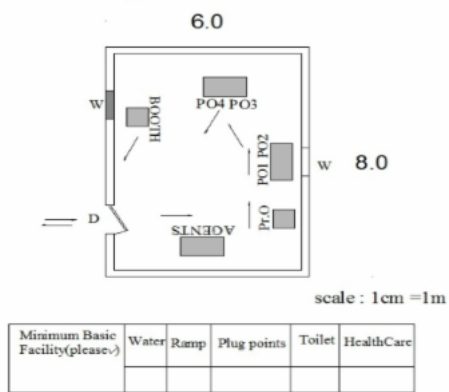

Google Map View

Polling Station Building Front View

Polling Station Front View

Cad View

Key MAP View

1 பெயர் : கார்த்திக் தந்தை பெயர் : பிச்சை வீட்டு எண் : 1 வயது : 39 பாலினம் : ஆண்	WNC0983700	Photo is available	2 பெயர் : சரிதா கணவர் பெயர் : சுகுமார் வீட்டு எண் : 1 வயது : 38 பாலினம் : பெண்	WNC0875013	Photo is available	3 பெயர் : மணிவண்ணன் தந்தை பெயர் : பிச்சை வீட்டு எண் : 1 வயது : 28 பாலினம் : ஆண்	WNC0983759	Photo is available
4 பெயர் : தினேஷ்குமார் தந்தை பெயர் : பாண்டியன் வீட்டு எண் : 1 வயது : 28 பாலினம் : ஆண்	WNC0983734	Photo is available	5 பெயர் : விட்டில் ஜேகப் பாண்டியன் தந்தை பெயர் : பாண்டியன் வீட்டு எண் : 1/39 ஏ வயது : 21 பாலினம் : ஆண்	WNC2178788	Photo is available	6 பெயர் : நவீன் குமார் வீ தந்தை பெயர் : வென்கடேசன் வீட்டு எண் : 1/128 வயது : 26 பாலினம் : ஆண்	WNC1827013	Photo is available
7 பெயர் : பிரேம் குமார் தந்தை பெயர் : லிக்டர் வீட்டு எண் : 1-140 வயது : 27 பாலினம் : ஆண்	WNC1008432	Photo is available	8 பெயர் : ராஜிவ் தந்தை பெயர் : ஜான்சன் வீட்டு எண் : 2-4 வயது : 30 பாலினம் : ஆண்	WNC0809228	Photo is available	9 பெயர் : பிளாரன்ஸ் கணவர் பெயர் : செளத்ரி வீட்டு எண் : 3 வயது : 49 பாலினம் : பெண்	WNC0311191	Photo is available
S 10 பெயர் : சிவகுமார் தந்தை பெயர் : செல்வம் வீட்டு எண் : 3 வயது : 45 பாலினம் : ஆண்	WNC0384677	Photo is available	11 பெயர் : மேனியல் தந்தை பெயர் : வேதநாயகம் வீட்டு எண் : 3 வயது : 40 பாலினம் : ஆண்	WNC0311324	Photo is available	12 பெயர் : சந்தியா தாயின் பெயர் : லீலாபுஷ்பம் வீட்டு எண் : 3 வயது : 37 பாலினம் : பெண்	WNC0311282	Photo is available
13 பெயர் : பார்த்தீபன் தந்தை பெயர் : சார்லஸ்பிரபாகரன் வீட்டு எண் : 3 வயது : 29 பாலினம் : ஆண்	WNC0809426	Photo is available	14 பெயர் : சாருமதி தந்தை பெயர் : வெங்கடேசன் வீட்டு எண் : 3 வயது : 29 பாலினம் : பெண்	WNC0911479	Photo is available	S 15 பெயர் : அஜித் குமார் தந்தை பெயர் : சோககு வீட்டு எண் : 3-20B வயது : 28 பாலினம் : ஆண்	WNC0874826	Photo is available
16 பெயர் : கண்ணகி தந்தை பெயர் : பிச்சை வீட்டு எண் : 3-33 வயது : 30 பாலினம் : பெண்	WNC0809319	Photo is available	17 பெயர் : ஆரியமாலா கணவர் பெயர் : சேட்டு வீட்டு எண் : 3/47 வயது : 33 பாலினம் : பெண்	WNC2066462	Photo is available	18 பெயர் : ராஜூ தந்தை பெயர் : ரவி வீட்டு எண் : 3/53 வயது : 25 பாலினம் : ஆண்	WNC2066686	Photo is available
19 பெயர் : லட்சுமி கணவர் பெயர் : சேஞ்சிசுமார் வீட்டு எண் : 3/53 வயது : 23 பாலினம் : பெண்	WNC2057479	Photo is available	20 பெயர் : சவின் குமார் தந்தை பெயர் : சதிஷ்பாபு வீட்டு எண் : 3/56 வயது : 28 பாலினம் : ஆண்	WNC0910984	Photo is available	21 பெயர் : திவ்யா தந்தை பெயர் : பாபு வீட்டு எண் : 3/56 வயது : 27 பாலினம் : பெண்	WNC1043033	Photo is available
22 பெயர் : உமா ராணி தந்தை பெயர் : உனோ வீட்டு எண் : 3/61 வயது : 28 பாலினம் : பெண்	WNC1058155	Photo is available	23 பெயர் : டீ அனுஜா தந்தை பெயர் : கே துடுபதீ வீட்டு எண் : 3/61 வயது : 24 பாலினம் : பெண்	WNC1903343	Photo is available	24 பெயர் : சரண் குமார் தந்தை பெயர் : முரளி வீட்டு எண் : 3/65 வயது : 25 பாலினம் : ஆண்	WNC1085653	Photo is available
25 பெயர் : சசிகலா கணவர் பெயர் : யோகானந்தம் வீட்டு எண் : 3-67 வயது : 47 பாலினம் : பெண்	WNC0384529	Photo is available	26 பெயர் : கனிப்ரியா தந்தை பெயர் : ரங்கதாஸ் வீட்டு எண் : 3/71 வயது : 28 பாலினம் : பெண்	YGK1246388	Photo is available	27 பெயர் : மு ஜீவிதா கணவர் பெயர் : ஐய்யனார் வீட்டு எண் : 3/72 வயது : 23 பாலினம் : பெண்	WNC2288611	Photo is available
28 பெயர் : அனிதா தந்தை பெயர் : அரசுகுமார் வீட்டு எண் : 3-73 வயது : 40 பாலினம் : பெண்	WNC0384578	Photo is available	29 பெயர் : இளையராஜா தந்தை பெயர் : ராஜேந்திரன் வீட்டு எண் : 3-73 வயது : 34 பாலினம் : ஆண்	WNC0384693	Photo is available	30 பெயர் : அர்விந்தன் தந்தை பெயர் : பன்னீர் வீட்டு எண் : 3-73 வயது : 33 பாலினம் : ஆண்	WNC0384560	Photo is available