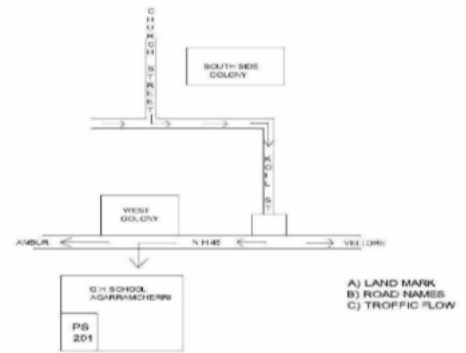

Google Map View

Polling Station Building Front View

Polling Station Front View

Cad View

Key MAP View

1 பெயர் : கார்த்திக் தந்தை பெயர் : பிச்சை வீட்டு எண் : 1 வயது : 39 பாலினம் : ஆண்	WNC0983700	Photo is available	2 பெயர் : சரிதா கணவர் பெயர் : சுகுமார் வீட்டு எண் : 1 வயது : 38 பாலினம் : பெண்	WNC0875013	Photo is available	3 பெயர் : மணிவண்ணன் தந்தை பெயர் : பிச்சை வீட்டு எண் : 1 வயது : 28 பாலினம் : ஆண்	WNC0983759	Photo is available
4 பெயர் : தினேஷ்குமார் தந்தை பெயர் : பாண்டியன் வீட்டு எண் : 1 வயது : 28 பாலினம் : ஆண்	WNC0983734	Photo is available	5 பெயர் : விட்டில் ஜேகப் பாண்டியன் தந்தை பெயர் : பாண்டியன் வீட்டு எண் : 1/39 ஏ வயது : 21 பாலினம் : ஆண்	WNC2178788	Photo is available	6 பெயர் : நவீன் குமார் வீ தந்தை பெயர் : வென்கடேசன் வீட்டு எண் : 1/128 வயது : 26 பாலினம் : ஆண்	WNC1827013	Photo is available
7 பெயர் : பிரேம் குமார் தந்தை பெயர் : லிக்டர் வீட்டு எண் : 1-140 வயது : 27 பாலினம் : ஆண்	WNC1008432	Photo is available	8 பெயர் : ராஜிவ் தந்தை பெயர் : ஜான்சன் வீட்டு எண் : 2-4 வயது : 30 பாலினம் : ஆண்	WNC0809228	Photo is available	9 பெயர் : பிளாரன்ஸ் கணவர் பெயர் : செளத்ரி வீட்டு எண் : 3 வயது : 49 பாலினம் : பெண்	WNC0311191	Photo is available
S 10 பெயர் : சிவகுமார் தந்தை பெயர் : செல்வம் வீட்டு எண் : 3 வயது : 45 பாலினம் : ஆண்	WNC0384677	Photo is available	11 பெயர் : மேனியல் தந்தை பெயர் : வேதநாயகம் வீட்டு எண் : 3 வயது : 40 பாலினம் : ஆண்	WNC0311324	Photo is available	12 பெயர் : சந்தியா தாயின் பெயர் : லீலாபுஷ்பம் வீட்டு எண் : 3 வயது : 37 பாலினம் : பெண்	WNC0311282	Photo is available
13 பெயர் : பார்த்தீபன் தந்தை பெயர் : சார்லஸ்பிரபாகரன் வீட்டு எண் : 3 வயது : 29 பாலினம் : ஆண்	WNC0809426	Photo is available	14 பெயர் : சாருமதி தந்தை பெயர் : வெங்கடேசன் வீட்டு எண் : 3 வயது : 29 பாலினம் : பெண்	WNC0911479	Photo is available	S 15 பெயர் : அஜித் குமார் தந்தை பெயர் : சோககு வீட்டு எண் : 3-20B வயது : 28 பாலினம் : ஆண்	WNC0874826	Photo is available
16 பெயர் : கண்ணகி தந்தை பெயர் : பிச்சை வீட்டு எண் : 3-33 வயது : 30 பாலினம் : பெண்	WNC0809319	Photo is available	17 பெயர் : ஆரியமாலா கணவர் பெயர் : சேட்டு வீட்டு எண் : 3/47 வயது : 33 பாலினம் : பெண்	WNC2066462	Photo is available	18 பெயர் : ராஜூ தந்தை பெயர் : ரவி வீட்டு எண் : 3/53 வயது : 25 பாலினம் : ஆண்	WNC2066686	Photo is available
19 பெயர் : லட்சுமி கணவர் பெயர் : சேஞ்சிசுமார் வீட்டு எண் : 3/53 வயது : 23 பாலினம் : பெண்	WNC2057479	Photo is available	20 பெயர் : சவின் குமார் தந்தை பெயர் : சதிஷ்பாபு வீட்டு எண் : 3/56 வயது : 28 பாலினம் : ஆண்	WNC0910984	Photo is available	21 பெயர் : திவ்யா தந்தை பெயர் : பாபு வீட்டு எண் : 3/56 வயது : 27 பாலினம் : பெண்	WNC1043033	Photo is available
22 பெயர் : உமா ராணி தந்தை பெயர் : உனோ வீட்டு எண் : 3/61 வயது : 28 பாலினம் : பெண்	WNC1058155	Photo is available	23 பெயர் : டீ அனுஜா தந்தை பெயர் : கே துடுபதீ வீட்டு எண் : 3/61 வயது : 24 பாலினம் : பெண்	WNC1903343	Photo is available	24 பெயர் : சரண் குமார் தந்தை பெயர் : முரளி வீட்டு எண் : 3/65 வயது : 25 பாலினம் : ஆண்	WNC1085653	Photo is available
25 பெயர் : சசிகலா கணவர் பெயர் : யோகானந்தம் வீட்டு எண் : 3-67 வயது : 47 பாலினம் : பெண்	WNC0384529	Photo is available	26 பெயர் : கனிப்ரியா தந்தை பெயர் : ரங்கதாஸ் வீட்டு எண் : 3/71 வயது : 28 பாலினம் : பெண்	YGK1246388	Photo is available	27 பெயர் : மு ஜீவிதா கணவர் பெயர் : ஐய்யனார் வீட்டு எண் : 3/72 வயது : 23 பாலினம் : பெண்	WNC2288611	Photo is available
28 பெயர் : அனிதா தந்தை பெயர் : அரசுகுமார் வீட்டு எண் : 3-73 வயது : 40 பாலினம் : பெண்	WNC0384578	Photo is available	29 பெயர் : இளையராஜா தந்தை பெயர் : ராஜேந்திரன் வீட்டு எண் : 3-73 வயது : 34 பாலினம் : ஆண்	WNC0384693	Photo is available	30 பெயர் : அர்விந்தன் தந்தை பெயர் : பன்னீர் வீட்டு எண் : 3-73 வயது : 33 பாலினம் : ஆண்	WNC0384560	Photo is available