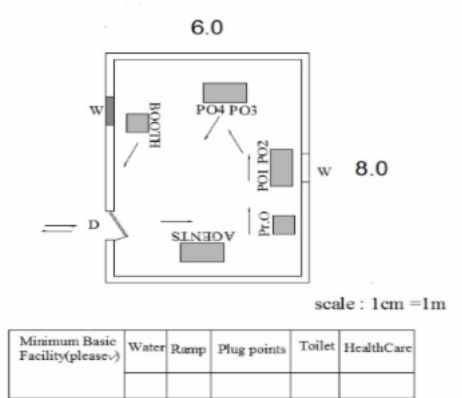

Google Map View

Polling Station Building Front View

Polling Station Front View

Cad View

Key MAP View

சட்டமன்றத் தொகுதியின் எண் மற்றும் பெயர் : 48-ஆம்பூர் பிரிவு எண் மற்றும் பெயர் 1-அகரம்சேரி (வ.கி) மற்றும் (ஊ), வார்டு 3, சர்ச் தெரு