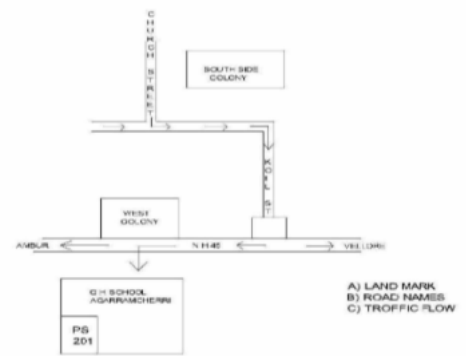

Google Map View

Polling Station Building Front View

Polling Station Front View

Cad View

Key MAP View

சட்டமன்றத் தொகுதியின் எண் மற்றும் பெயர் : 48-ஆம்பூர் பிரிவு எண் மற்றும் பெயர் 1-அகரம்சேரி (வ.கி) மற்றும் (ஊ), வார்டு 3, சர்ச் தெரு