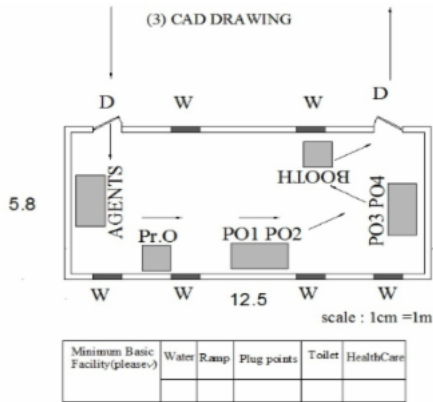

Google Map View

Polling Station Building Front View

Polling Station Front View

Cad View

Key MAP View

1 பெயர் : சமதி கணவர் பெயர் : சேகர் வீட்டு எண் : 1 வயது : 55 பாலினம் : பெண் Photo is available	WNC1994284	2 பெயர் : சந்தோஷ்குமார் தந்தை பெயர் : சக்கரவர்த்தி வீட்டு எண் : 1/10 வயது : 26 பாலினம் : ஆண் Photo is available	WNC1156546	3 பெயர் : பாத்திமா இ கணவர் பெயர் : சுலைமான் வீட்டு எண் : 1/67 வயது : 41 பாலினம் : பெண் Photo is available	WNC1765452
4 பெயர் : நித்தியா பிரேம்நாத் கணவர் பெயர் : நித்தியா பிரேம்நாத் வீட்டு எண் : 1/117 வயது : 27 பாலினம் : பெண் Photo is available	WNC1176429	5 பெயர் : சாரதி ச கணவர் பெயர் : சிலம்பரசன் வீட்டு எண் : 1/148-147 வயது : 37 பாலினம் : பெண் Photo is available	WNC1950955	6 பெயர் : அரவிந்த் ர தந்தை பெயர் : ரவி வீட்டு எண் : 1/291 வயது : 24 பாலினம் : ஆண் Photo is available	WNC1865849
7 பெயர் : கௌதம் தந்தை பெயர் : ரவி வீட்டு எண் : 1-291 வயது : 20 பாலினம் : ஆண் Photo is available	WNC2185940	8 பெயர் : சுரேஸ்குமார் தந்தை பெயர் : மாரகண்டன் வீட்டு எண் : 1-624 வயது : 38 பாலினம் : ஆண் Photo is available	WNC0398768	9 பெயர் : பப்பி கணவர் பெயர் : கோபி வீட்டு எண் : 2 வயது : 31 பாலினம் : பெண் Photo is available	WNC0712125
10 பெயர் : சந்தோஷ் தந்தை பெயர் : ஆனந்தன் வீட்டு எண் : 02 வயது : 24 பாலினம் : ஆண் Photo is available	WNC1918804	11 பெயர் : உமா கணவர் பெயர் : சாமுடி வீட்டு எண் : 2 வயது : 24 பாலினம் : பெண் Photo is available	WNC1917863	12 பெயர் : ரிம்லா தந்தை பெயர் : சேகர் வீட்டு எண் : 2/4 வயது : 37 பாலினம் : பெண் Photo is available	WNC2084374
13 பெயர் : சத்யா தந்தை பெயர் : சுரேஷ்குமார் வீட்டு எண் : 2-39 வயது : 35 பாலினம் : பெண் Photo is available	WNC0398784	14 பெயர் : மீனாட்சி தந்தை பெயர் : ராமராஜன் வீட்டு எண் : 3 வயது : 36 பாலினம் : பெண் Photo is available	WNC0712109	15 பெயர் : கோகுல்நாத் தந்தை பெயர் : பார்த்திபன் பார்த்திபன் வீட்டு எண் : 3/587 வயது : 27 பாலினம் : ஆண் Photo is available	WNC1176635
16 பெயர் : நடேசன் தந்தை பெயர் : கணேசன் வீட்டு எண் : 4 வயது : 34 பாலினம் : ஆண் Photo is available	WNC0313619	17 பெயர் : ரேணுகா கணவர் பெயர் : சுப்பன் வீட்டு எண் : 6 வயது : 40 பாலினம் : பெண் Photo is available	WNC0939827	18 பெயர் : ஜீவா ஆர கணவர் பெயர் : ராமகிருஷ்ணா வீட்டு எண் : 11 வயது : 30 பாலினம் : பெண் Photo is available	WNC1844067
19 பெயர் : இஷ்வர்யா கணவர் பெயர் : பவித்ரன் வீட்டு எண் : 11 வயது : 27 பாலினம் : பெண் Photo is available	WNC1844570	20 பெயர் : சுலோஷ்ணா கணவர் பெயர் : விஜி வீட்டு எண் : 12 வயது : 36 பாலினம் : பெண் Photo is available	WNC0612093	21 பெயர் : ஜீவிதா கணவர் பெயர் : ரமேஷ் வீட்டு எண் : 12 வயது : 28 பாலினம் : பெண் Photo is available	WNC1050384
22 பெயர் : வள்ளி கணவர் பெயர் : பாலகிருஷ்ணன் வீட்டு எண் : 15 வயது : 50 பாலினம் : பெண் Photo is available	DDX3160009	23 பெயர் : தீபா கணவர் பெயர் : மணவாளன் வீட்டு எண் : 18 வயது : 32 பாலினம் : பெண் Photo is available	WNC0810630	24 பெயர் : மலர் இதரர் பெயர் : சாமிநாதன் வீட்டு எண் : 25 வயது : 55 பாலினம் : பெண் Photo is available	WNC2245967
25 பெயர் : ஜெயலட்சுமி தந்தை பெயர் : ரமேஷ் வீட்டு எண் : 26 வயது : 28 பாலினம் : பெண் Photo is available	WNC1013184	26 பெயர் : ஜெகன் தந்தை பெயர் : வேலாயுதம் வீட்டு எண் : 27 வயது : 27 பாலினம் : ஆண் Photo is available	WNC1016393	27 பெயர் : பூங்கொடி தந்தை பெயர் : குணாலன் வீட்டு எண் : 32 வயது : 33 பாலினம் : பெண் Photo is available	WNC1908771
28 பெயர் : செல்வி கணவர் பெயர் : பாபு வீட்டு எண் : 33 வயது : 43 பாலினம் : பெண் Photo is available	DDX3021946	29 பெயர் : குமரேசன் தந்தை பெயர் : பூபதி வீட்டு எண் : 37-2 வயது : 39 பாலினம் : ஆண் Photo is available	WNC0385948	30 பெயர் : வித்யா கணவர் பெயர் : குமரேசன் வீட்டு எண் : 37-2 வயது : 36 பாலினம் : பெண் Photo is available	WNC0385971