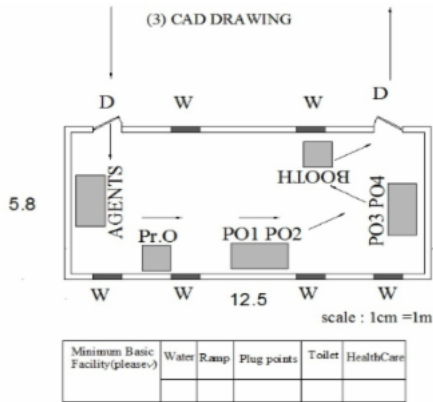

Google Map View

Polling Station Building Front View

Polling Station Front View

Cad View

Key MAP View

சட்டமன்றத் தொகுதியின் எண் மற்றும் பெயர் : 48-ஆம்பூர் பிரிவு எண் மற்றும் பெயர் 1-பாலூர் (வ.கி) மற்றும் (ஊ), வார்டு 2, ரங்காபுரம்